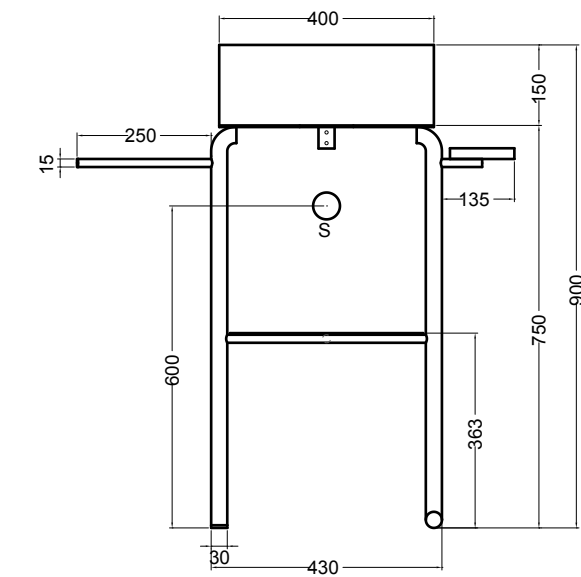

VISTA FRONTALE
FRONT VIEW