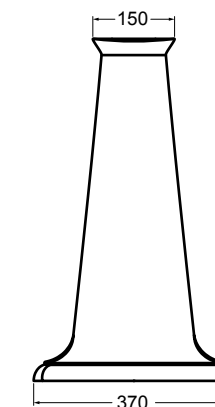

06030 lavabo 72 cm_basin 72 cm

06040 colonna_pedestal

Avani

Avani

Design Alessandro Paoletti

L'essenza di linearità e praticità.

The essence of linearity and practicality.

89014