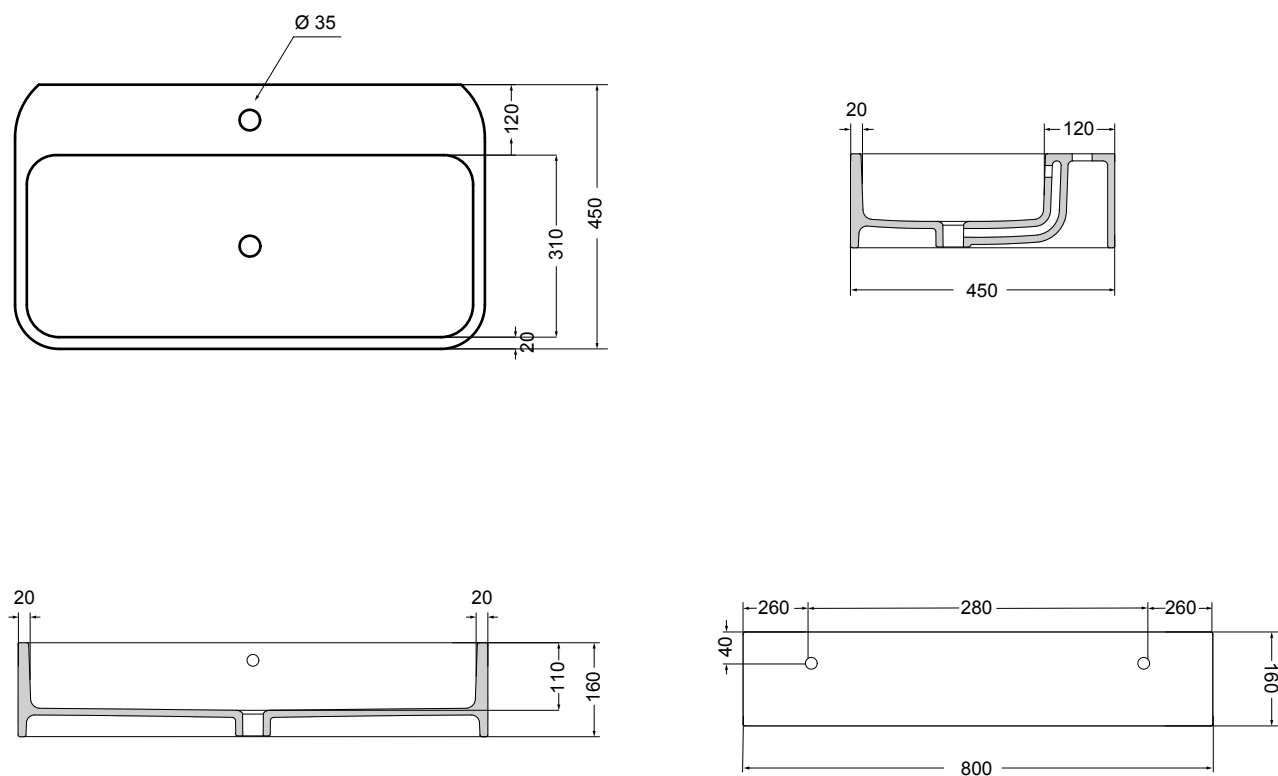

86410 lavabo appoggio 100x45 cm_counter-top basin 100x45 cm

86300 lavabo appoggio/sospeso 80x45 cm_counter-top/wall-hung basin 80x45 cm