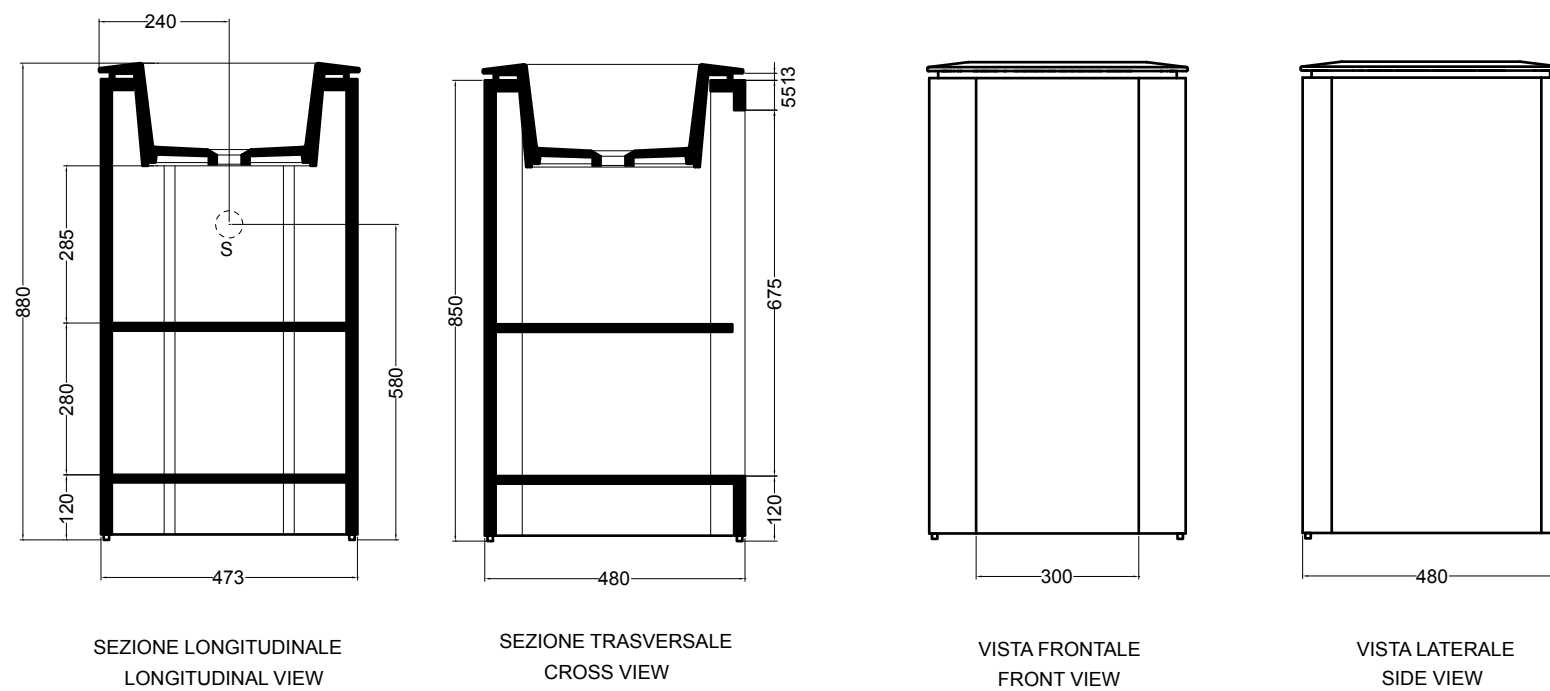

32134 lavabo quadrato 55x55 cm_square basin 55x55 cm

scasso consigliato tondo Ø 400 quadrato 430 x 430
per foro rubinetto
recommended cutting template Ø 400
square 430 x 430 for tap hole

M32010 mobile cilindrico sospeso Ø 48 cm_cylindrical wall hung cabinet Ø 48 cm
CM32010 gambe e ripiano per mobile sospeso_legs and shelf for wall hung cabinet

S32010 HUG struttura sospesa h 21 cm in acciaio inox_HUG wall hung inox stainless steel frame h 21 cm

M32014 mobile cilindrico a terra Ø 48 cm_cylindrical floor cabinet Ø 48 cm

S32014 WEB struttura cilindrica in acciaio inox Ø 48 cm_WEB cylindrical inox stainless steel frame Ø 48 cm