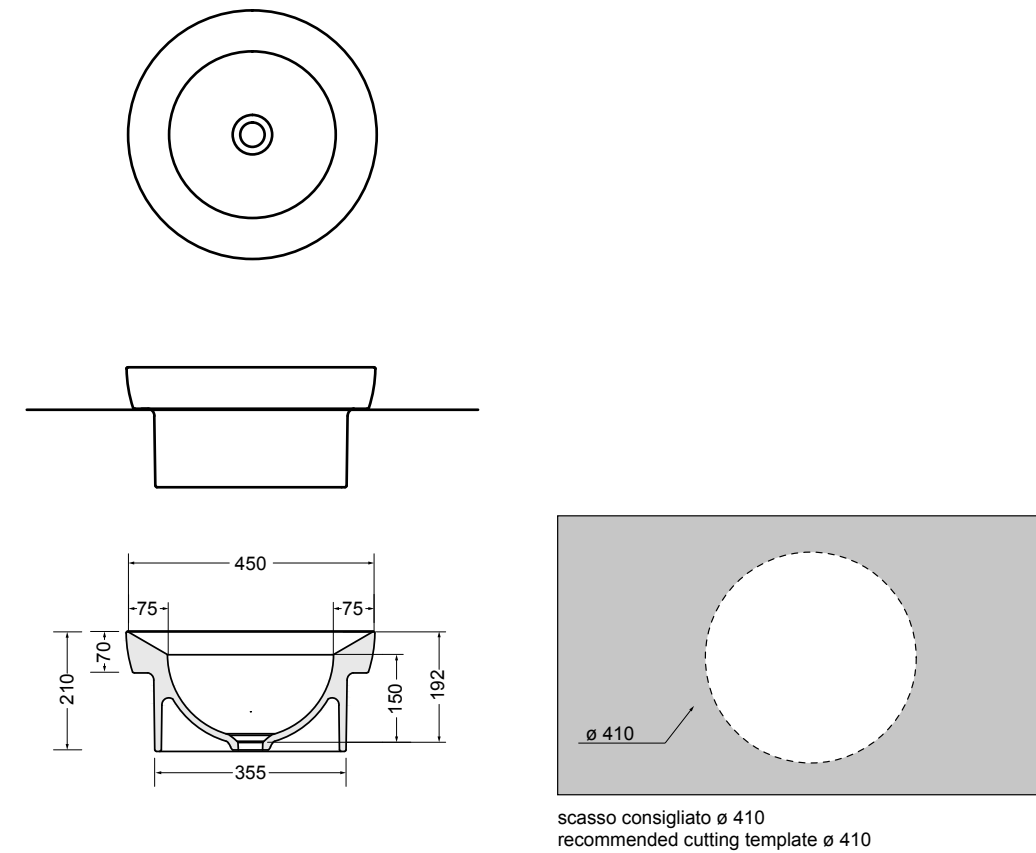

84100 lavabo incasso h 5,8 cm_inset basin h 5,8 cm

84300 lavabo incasso 15 cm_inset basin 15 cm

84200 lavabo incasso h 9,4 cm_inset basin h 9,4 cm

83100 lavabo incasso h 7 cm_inset basin h 7 cm

83200 lavabo appoggio h 20 cm_counter-top basin h 20 cm