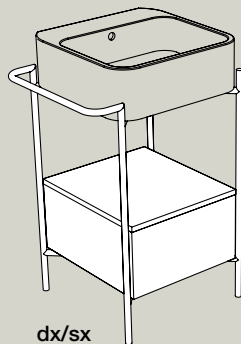

12
Bianco matt
White matt

01
Bianco lucido
White glossy

Complementi per lavabi COSA_Furnishings for COSA basin

misure comprensive di lavabo_measures including basin

S864807 struttura_frame
MSC420 cassetto_drawer
58x48xh90 cm

dx/sx

S868007 struttura_frame
MSC740 cassetto_drawer
90x45xh90 cm

dx/sx

S8610007 struttura_frame
MSC945 cassetto_drawer
110x45xh90 cm

dx/sx

S8612007 struttura_frame
MSC115 cassetto_drawer
140x45xh90 cm

ACCIAIO INOX
INOX STAINLESS STEEL