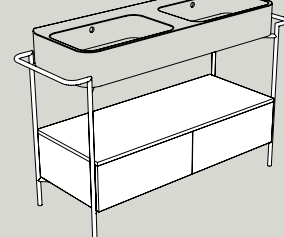

STRUTTURA/CASSETTO
FRAME/DRAWER
S8612007/MSC115
140x45xh80 cm