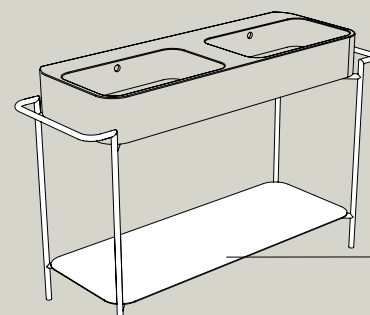

ACCIAIO INOX
INOX STAINLESS STEEL

METALLO
METAL

Colori acciaio inox/metallo . Inox/metal colors

07
Nero matt
Black matt

Piano d'appoggio per lavabi_Top for basin

40080
80x50xh12 cm

400100
100x50xh12 cm

400120
120x50xh12 cm

400140
140x50xh12 cm

400160
160x50xh12 cm

Colori legno laccato . Lacquered finishes

12
Bianco matt
White matt

Essenze legno . Wood finishes

20
Quercia
Oak

21
Frassino scuro
Dark ash

Grezzo stuccabile . Paintable finish

22
*Materiale stuccabile e verniciabile dal cliente
Material paintable