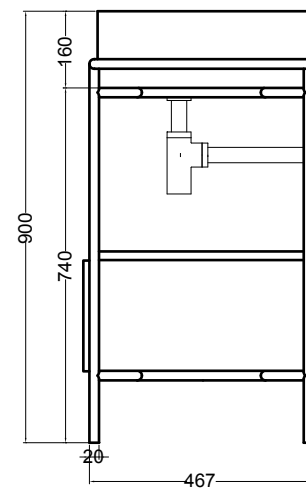

VISTA LATERALE
SIDE VIEW

S8612007 struttura in acciaio inox_inox stainless steel frame
R8612007 ripiano in metallo_metal shelf