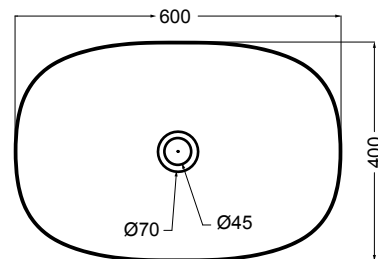

30091 lavabo incasso e da appoggio 60 cm_inset and counter-top basin 60 cm

Glomp

Set 1

Set 2

Glomp

Fresche forme con uno stile semplice e armonioso.

Fresh shapes with a simple and harmonious style.

02010