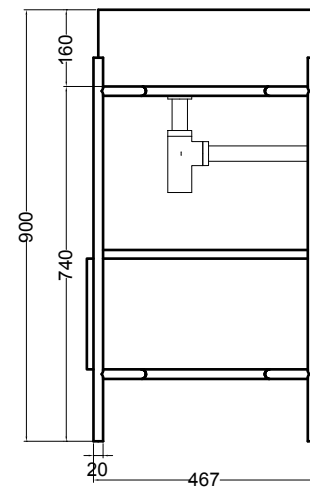

VISTA LATERALE
SIDE VIEW

S8610007 struttura in acciaio inox_inox stainless steel frame
R8610007 ripiano in metallo_metal shelf