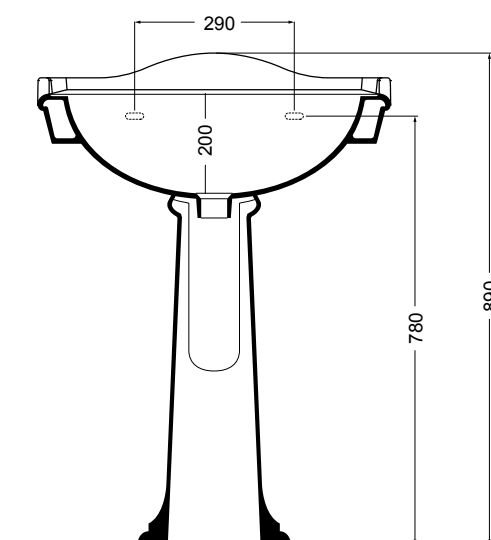

06060 vaso sospeso_wal hung wc

06070 bidet sospeso_wal hung bidet

06039 lavabo incasso_inset basin

80407 consolle_consolle
06041 gamba in ceramica_ceramic leg

06031 lavabo 64 cm_basin 64 cm

06035 lavabo angolo_corner basin