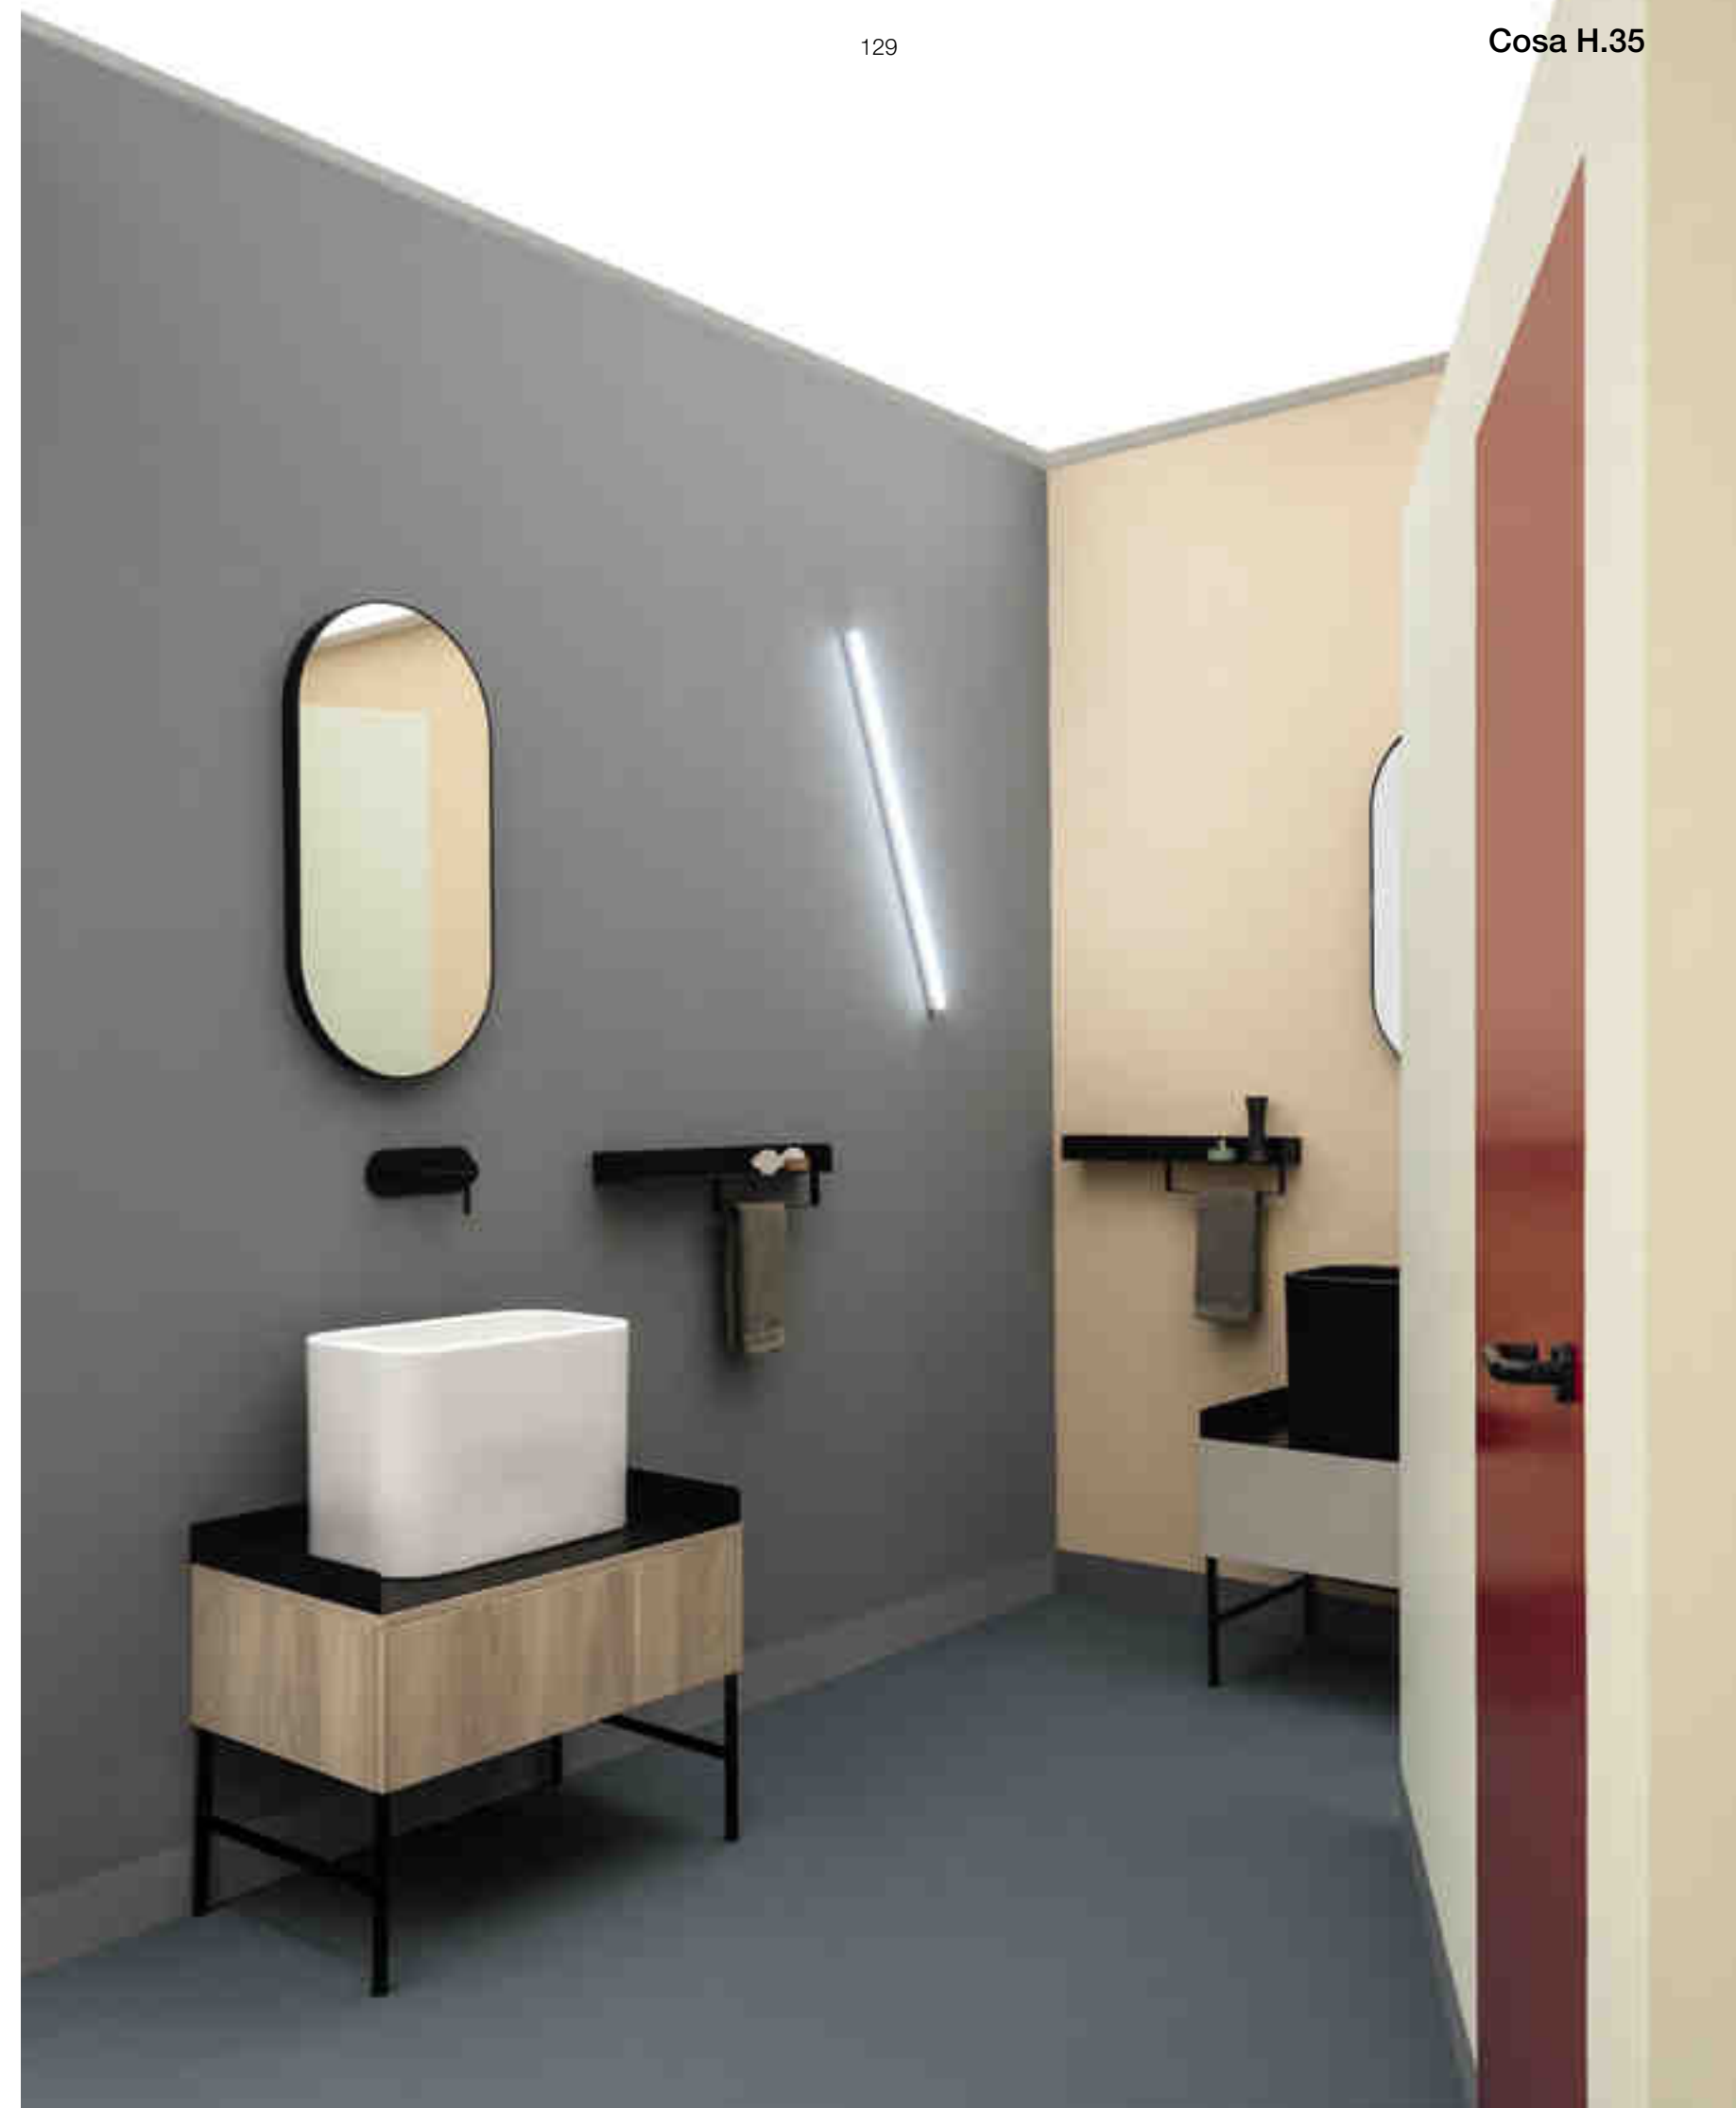

12 Bianco matt
White matt

01 Bianco lucido
White glossy

86600

lavabo appoggio
counter-top basin
50x30xh35 cm

86600-12 lavabo Bianco matt_basin White matt
MGC86740-PC mobile Pino champagne 74x47,7xh59 cm per lavabo COSA H.35_floor cabinet Pino champagne 74x47,7xh59 cm for COSA H.35
500100 specchio 50x4xh80 cm_mirror 50x4xh80 cm
CM86014 mensola/portasciugamani 60x9xh6 cm_shelf/towel holder 60x9xh6 cm