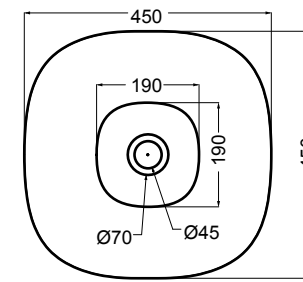

30081 lavabo da appoggio 60 cm_counter-top basin 60 cm

30091 lavabo incasso e da appoggio 60 cm_inset and counter-top basin 60 cm