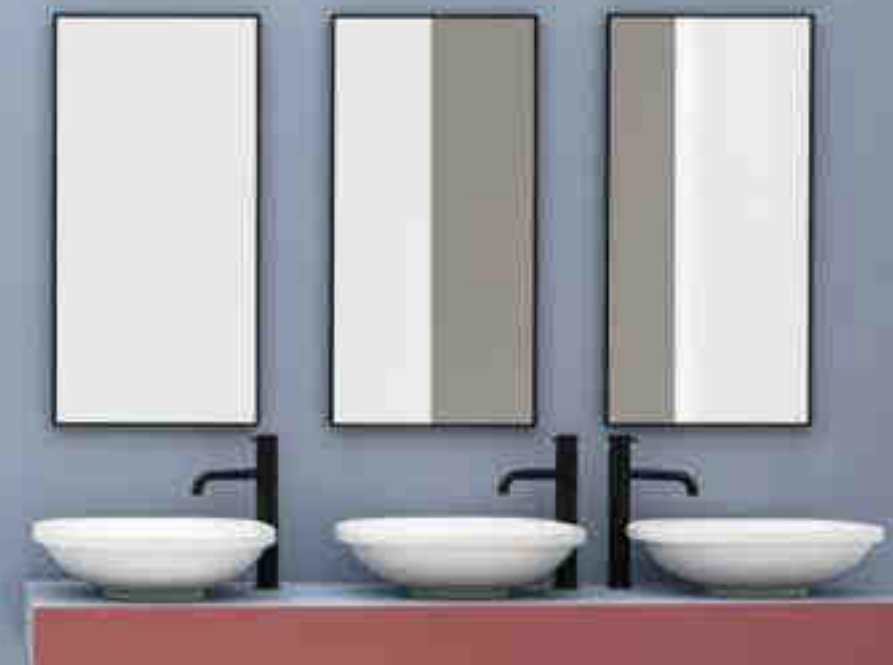

_Set 3

30090-12 lavabo Bianco matt 45 cm_basin White matt 45 cm
330279 specchio 40x80 cm_mirror 40x80 cm
40016022 piano d'appoggio grezzo stuccabile 160x50 cm_paintable wooden raw top 160x50 cm