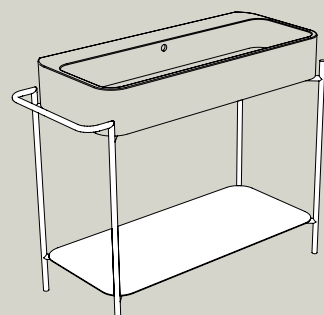

dx/sx

S8612007 struttura_frame
R86120 ripiano_shelf
140x45xh90 cm