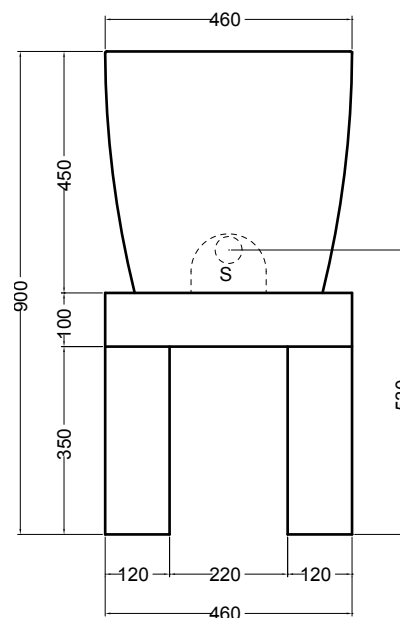

80500 lavabo appoggio Ø 46 cm_counter-top basin Ø 46 cm

SEZIONE LONGITUDINALE
LONGITUDINAL VIEW

VISTA LATERALE
SIDE VIEW

SG80500 PANKA panca 4 gambe_PANKA stool 4 legs

VISTA FRONTALE
FRONT VIEW

VISTA LATERALE
SIDE VIEW