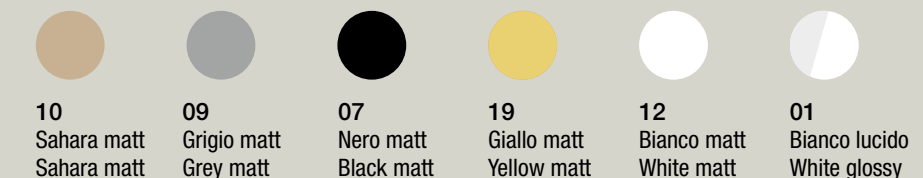

Colori ceramica . Ceramic colors