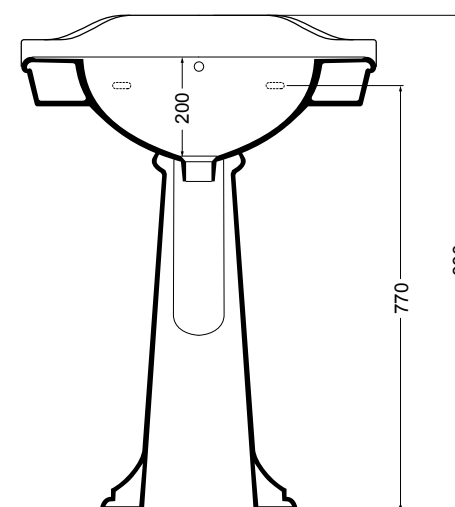

06030 lavabo 72 cm_basin 72 cm

06040 colonna_pedestal

Avani

Avani

Design Alessandro Paoletti

L'essenza di linearità e praticità.

The essence of linearity and practicality.

89014