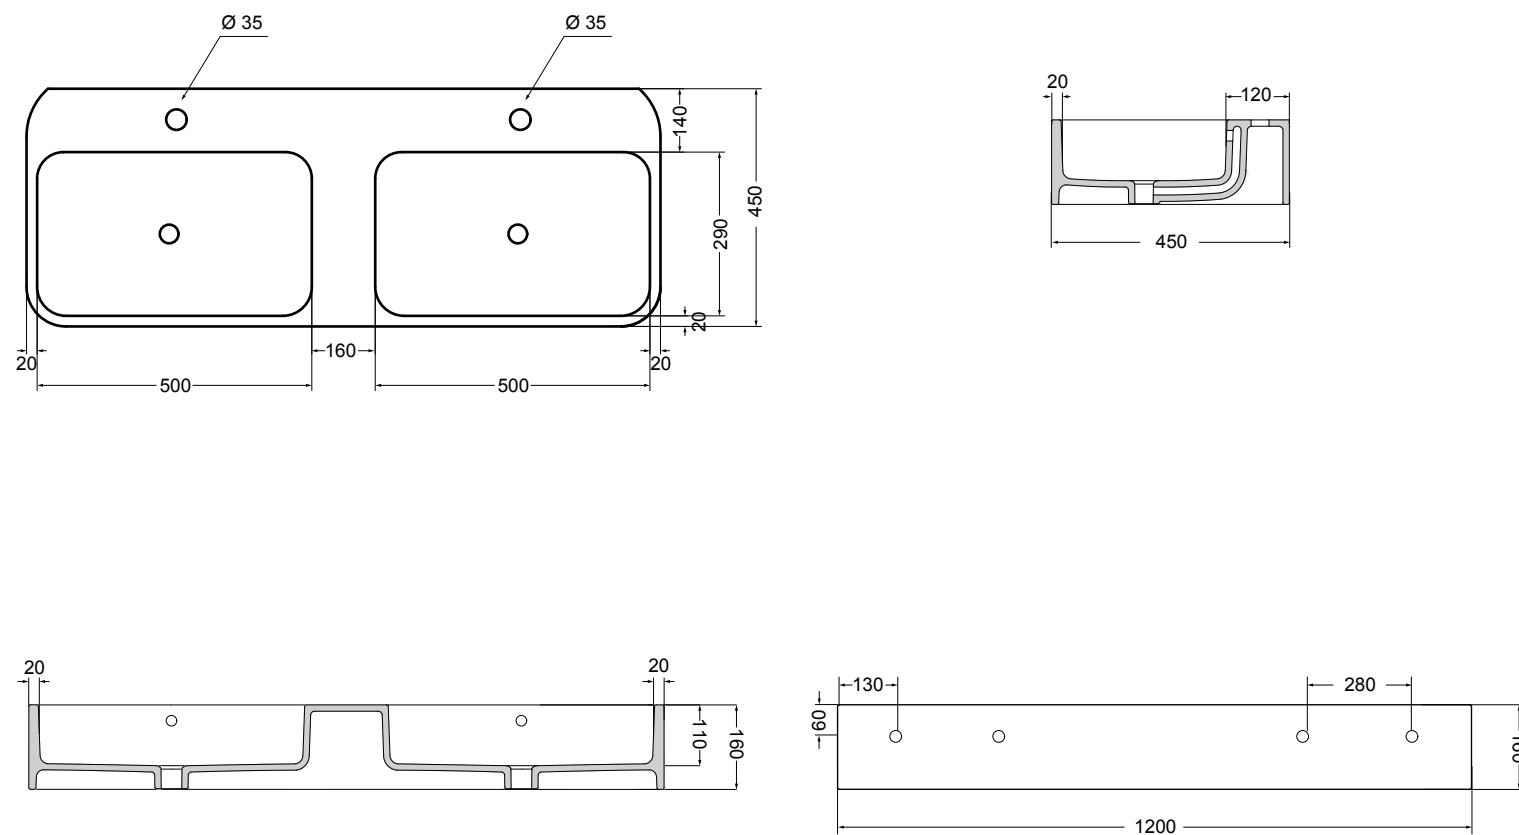

86500 lavabo appoggio 120x45 cm_counter-top basin 120x45 cm