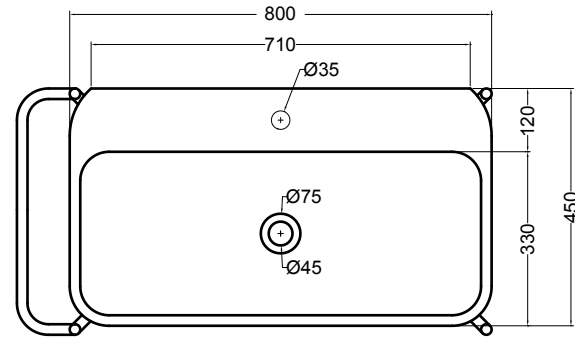

S868007 struttura in acciaio inox_inox stainless steel frame
MSC740 cassetto_drawer