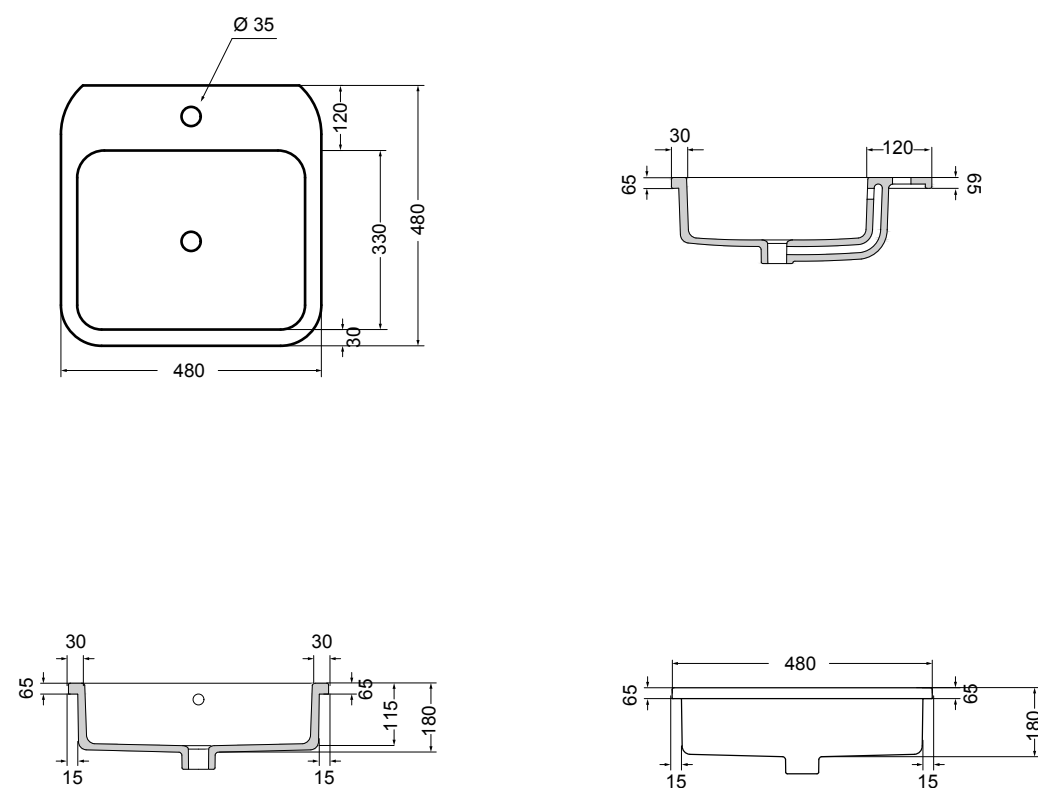

86100 lavabo incasso 48x48 cm_inset basin 48x48 cm