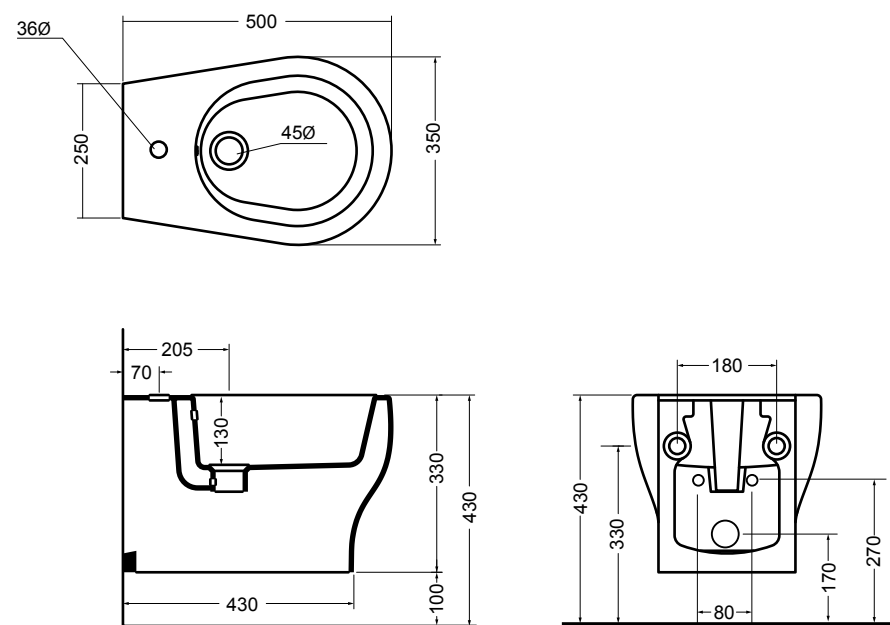

3625 CINQUE bidet sospeso_CINQUE wall hung bidet