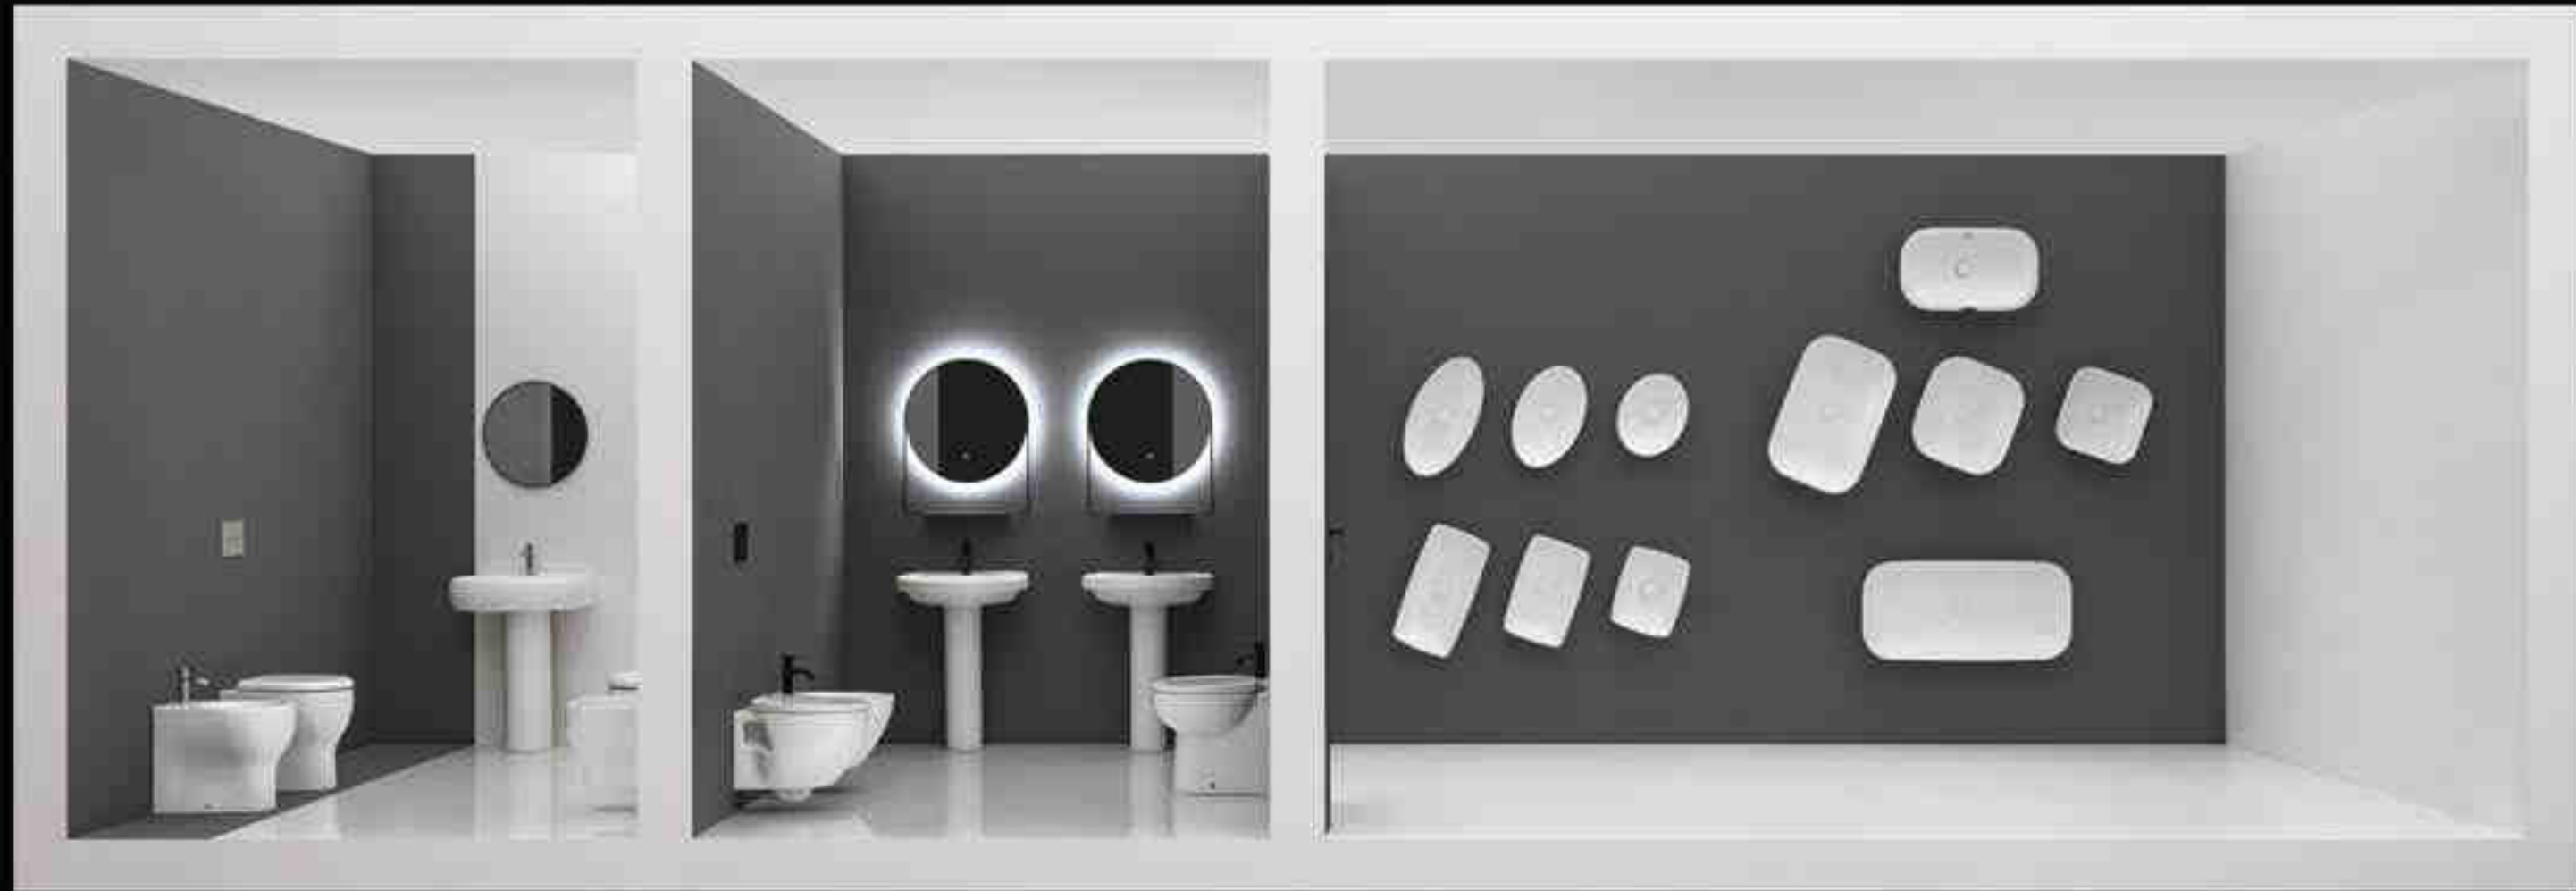

Axa cinque

Prime

H10

Ciotola

Set 1

Set 2

Set 3