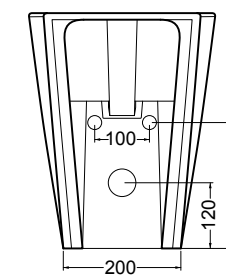

33020 bidet a terra_BTW bidet