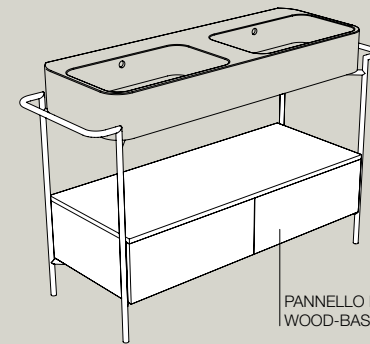

dx/sx

S868007 struttura_frame
MSC740 cassetto_drawer
90x45xh90 cm

dx/sx

S8610007 struttura_frame
MSC945 cassetto_drawer
110x45xh90 cm

dx/sx

S8612007 struttura_frame
MSC115 cassetto_drawer
140x45xh90 cm

ACCIAIO INOX
INOX STAINLESS STEEL