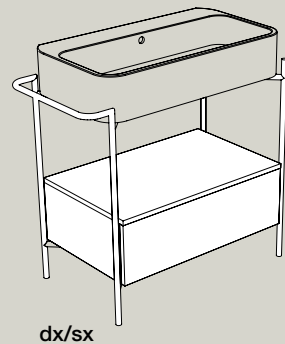

12
Bianco matt
White matt

01
Bianco lucido
White glossy

Complementi per lavabi COSA_Furnishings for COSA basin

misure comprensive di lavabo_measures including basin

S864807 struttura_frame
MSC420 cassetto_drawer
58x48xh90 cm

dx/sx

S868007 struttura_frame
MSC740 cassetto_drawer
90x45xh90 cm

dx/sx

S8610007 struttura_frame
MSC945 cassetto_drawer
110x45xh90 cm

dx/sx

S8612007 struttura_frame
MSC115 cassetto_drawer
140x45xh90 cm

ACCIAIO INOX
INOX STAINLESS STEEL