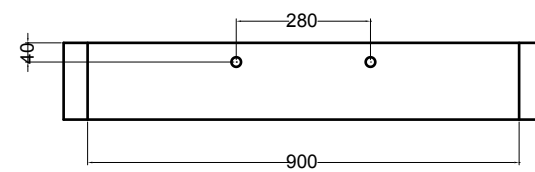

VISTA FRONTALE
FRONT VIEW

VISTA LATERALE
SIDE VIEW

S8610007 struttura in acciaio inox_inox stainless steel frame
MSC945 cassetto_drawer

SEZIONE TRASVERSALE
CROSS VIEW

SEZIONE LONGITUDINALE
LONGITUDINAL VIEW