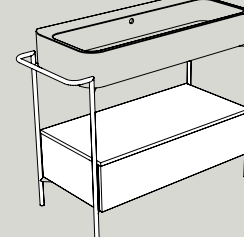

STRUTTURA/CASSETTO
FRAME/DRAWER
S8610007/MSC945
110x45xh80 cm