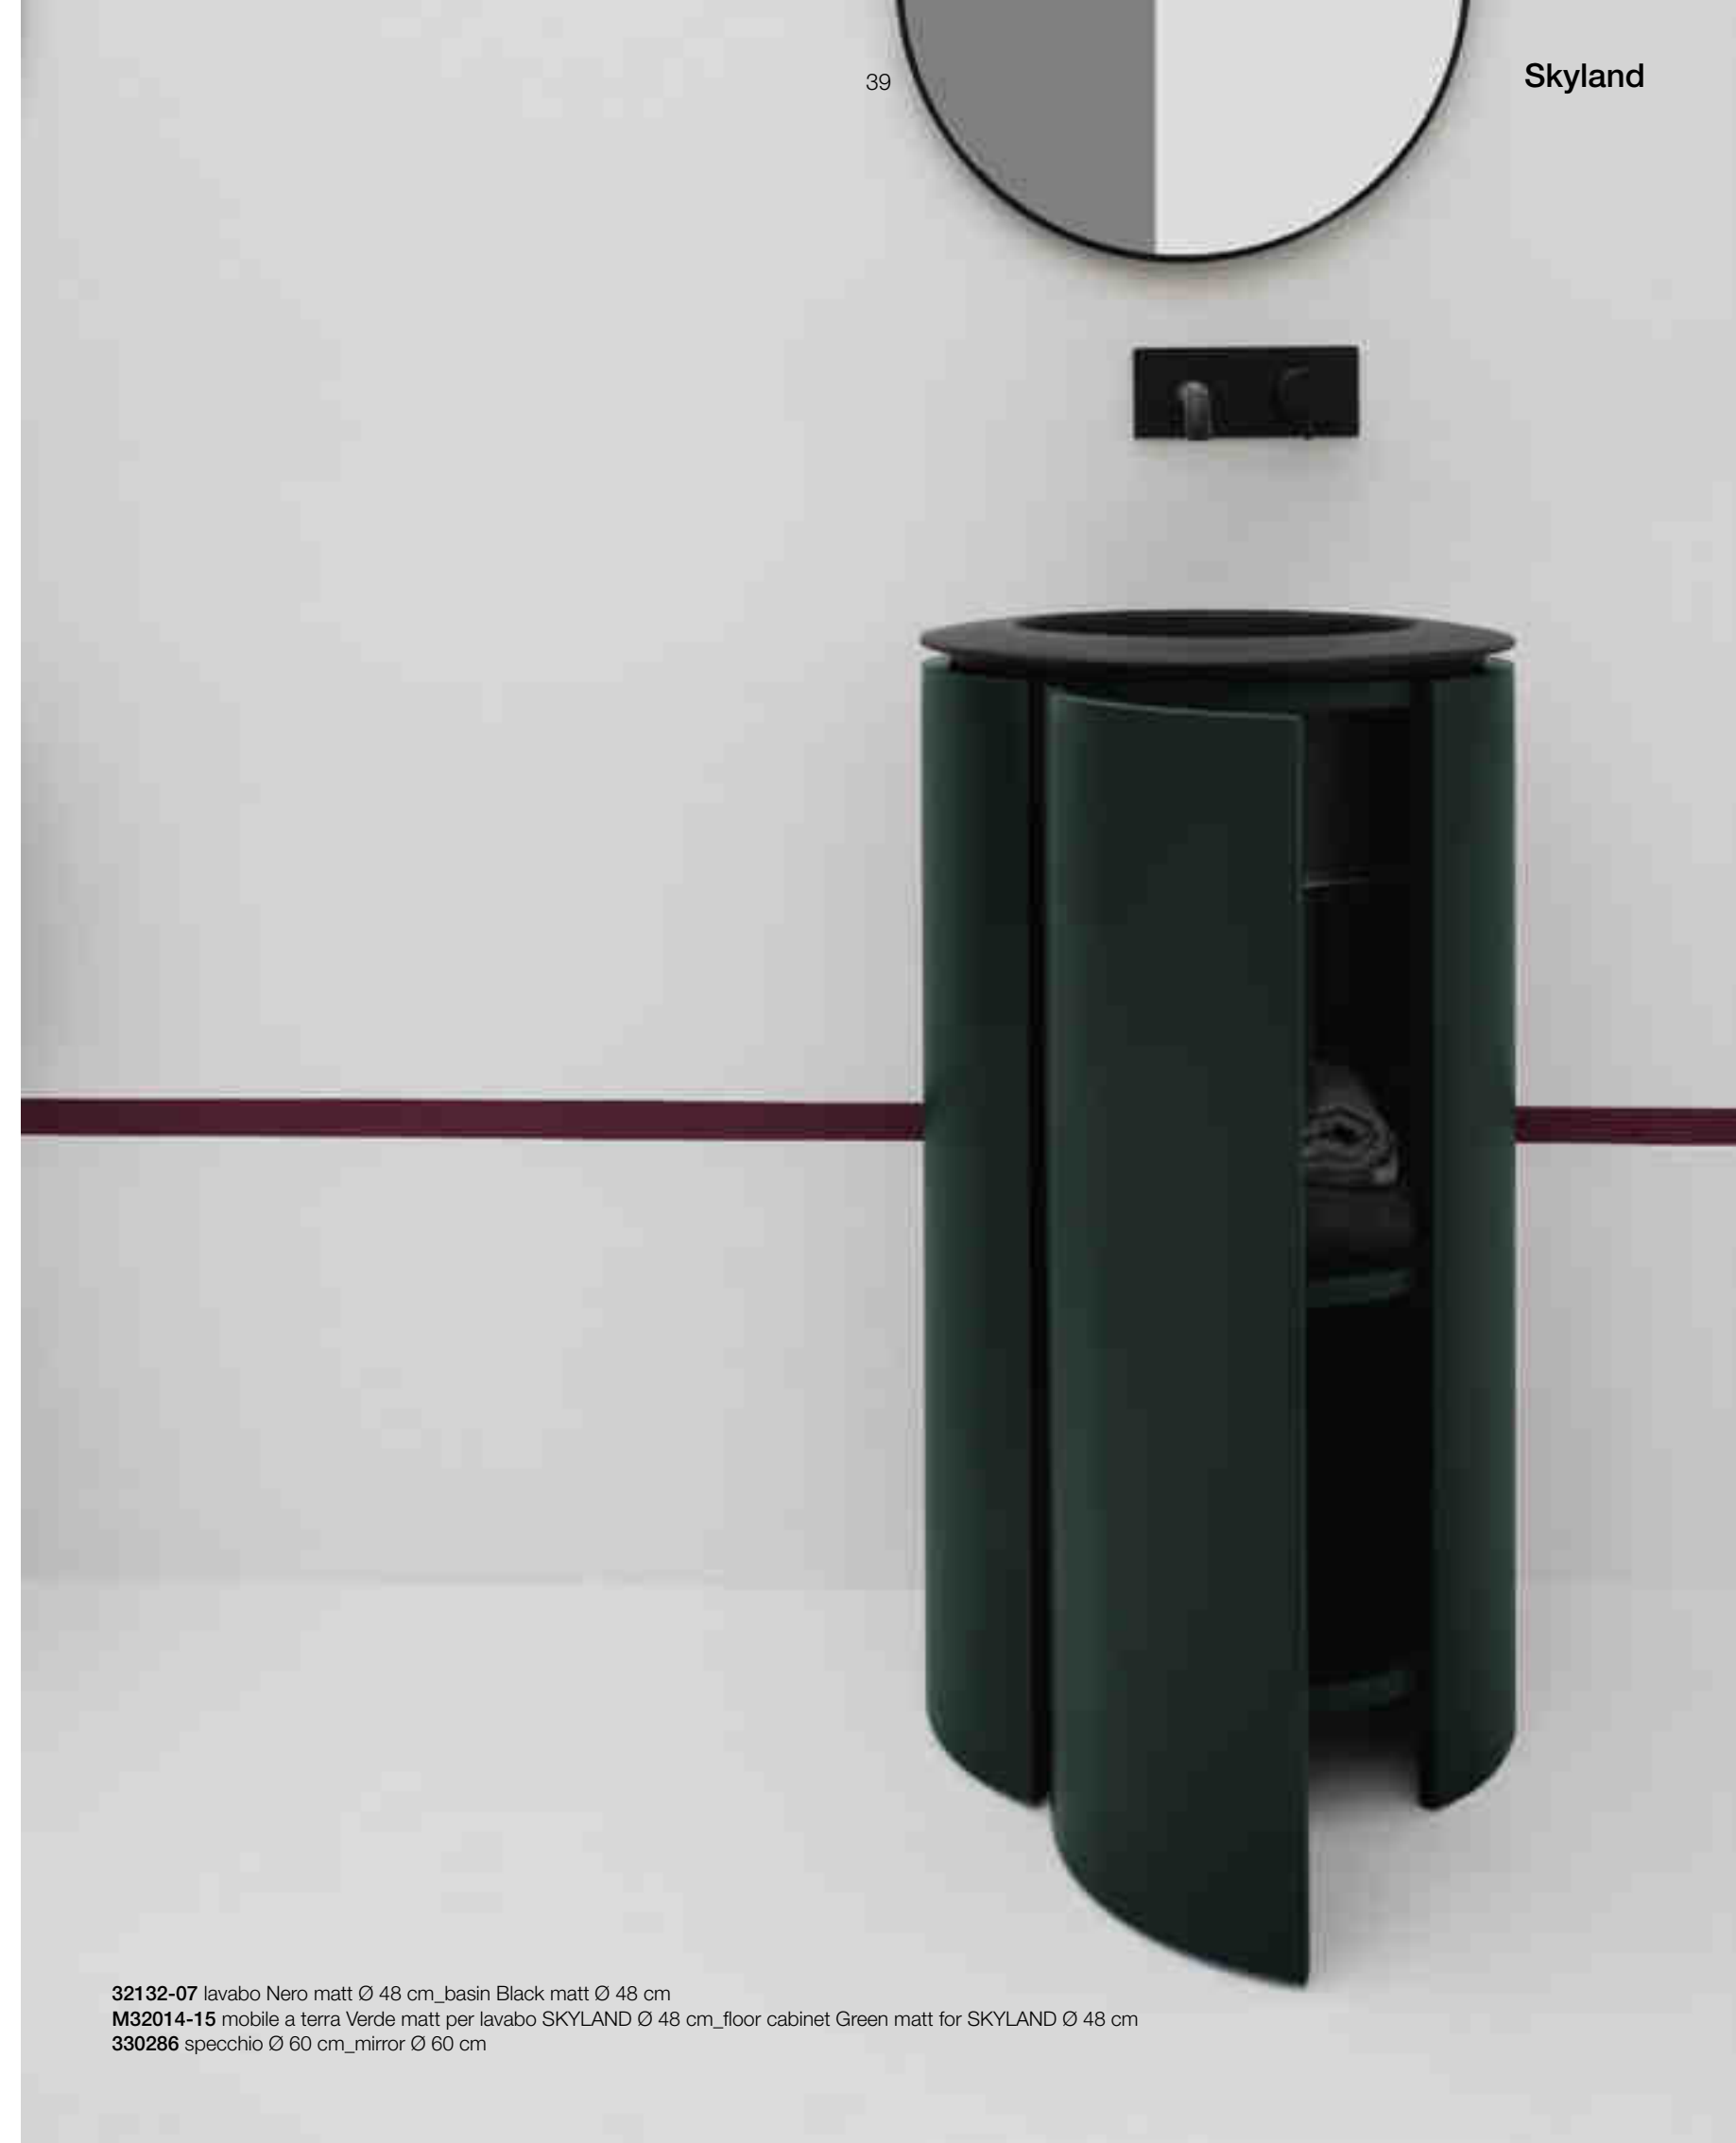

32132-07 lavabo Nero matt Ø 48 cm_basin Black matt Ø 48 cm
M32014-15 mobile a terra Verde matt per lavabo SKYLAND Ø 48 cm_floor cabinet Green matt for SKYLAND Ø 48 cm
330286 specchio Ø 60 cm_mirror Ø 60 cm