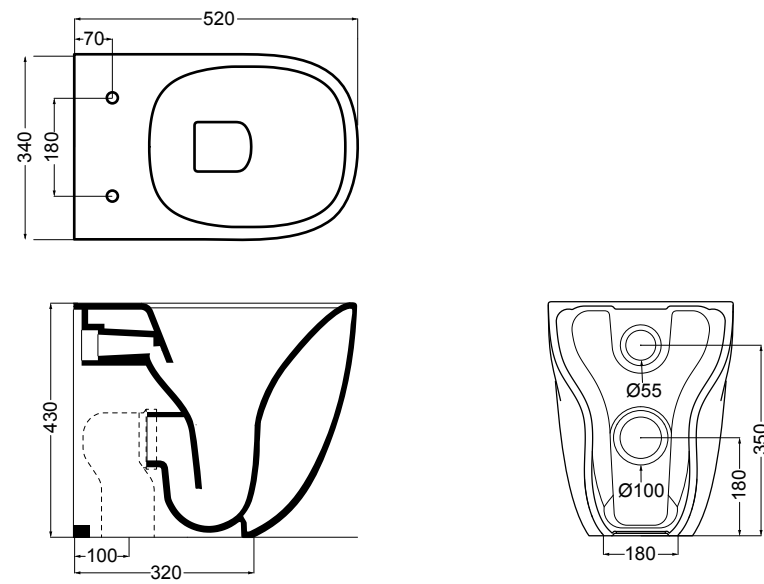

30020 bidet sospeso_wall hung bidet