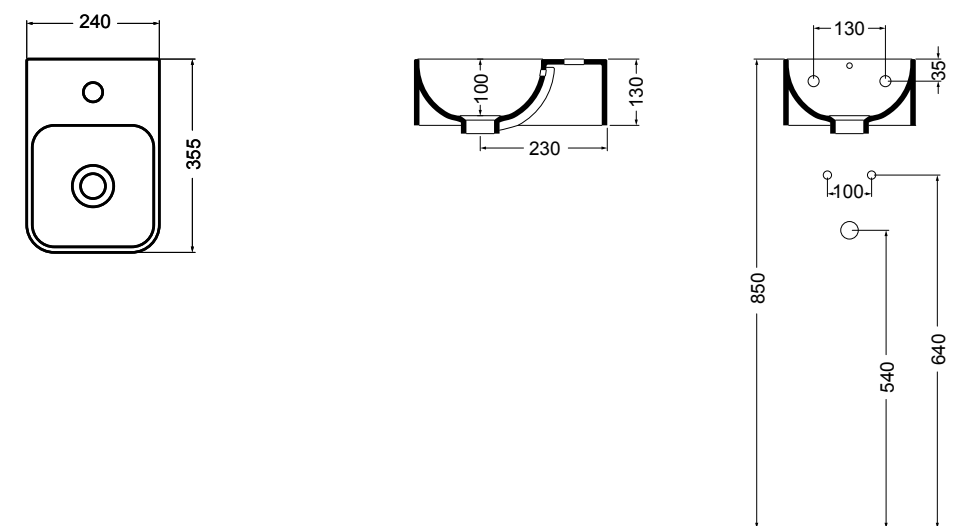

WS102 NORMAL lavabo 01S da appoggio 36 cm_ NORMAL 01S counter-top basin 36 cm