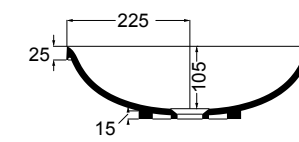

30081 lavabo da appoggio 60 cm_counter-top basin 60 cm

30091 lavabo incasso e da appoggio 60 cm_inset and counter-top basin 60 cm