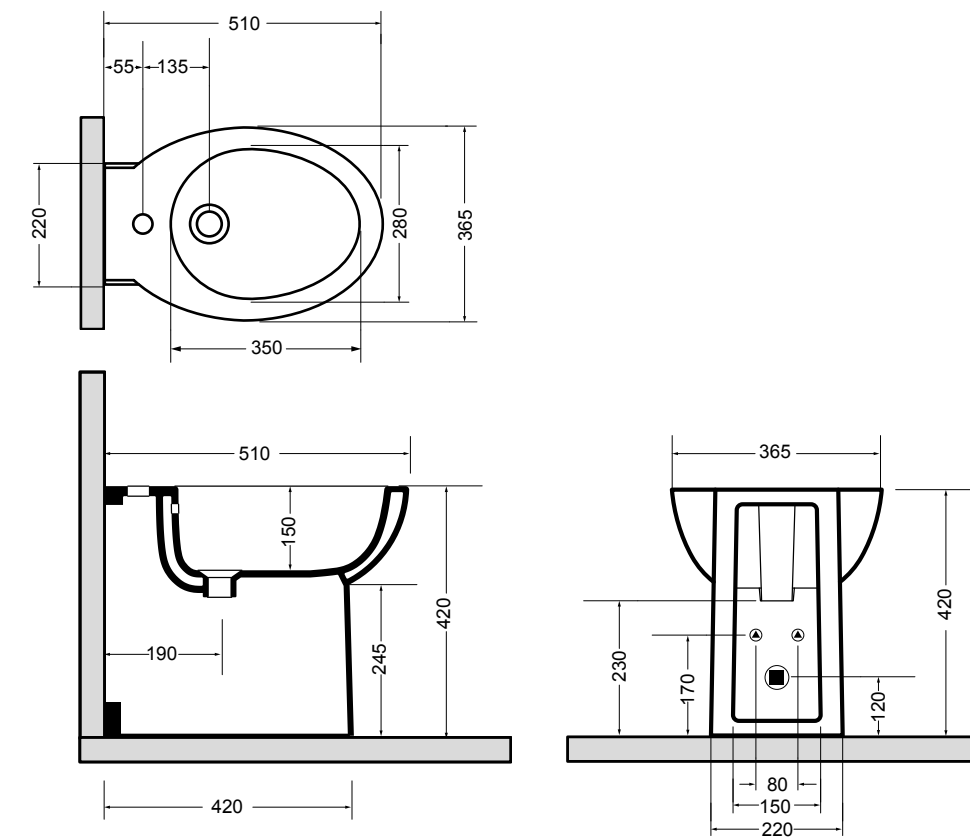

4420 PRIME bidet a terra_PRIME BTW bidet