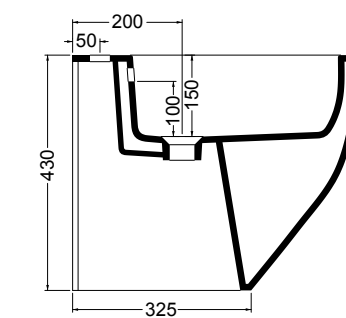

33126 vaso a terra NORIM®_BTW wc NORIM®

33013 vaso monoblocco NORIM®_monobloc wc NORIM®

33051 cassetta monoblocco_cistern monobloc

33020 bidet a terra_BTW bidet

Wild

Set 1

Set 2

Set 3