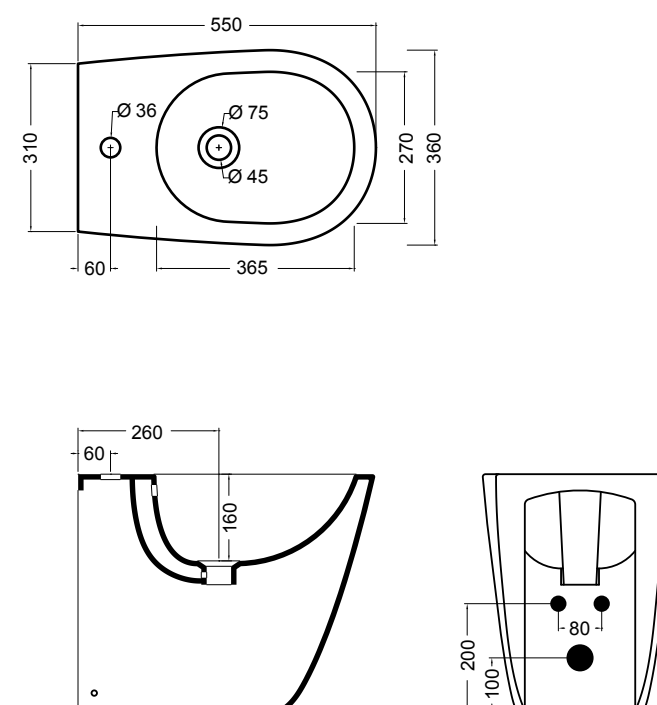

88022 bidet a terra_BTW bidet