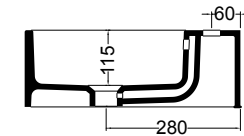

SEZIONE LONGITUDINALE
LONGITUDINAL VIEW

VISTA POSTERIORE
REAR VIEW

VISTA FRONTALE
FRONT VIEW

VISTA LATERALE
SIDE VIEW

S8612007 struttura in acciaio inox_inox stainless steel frame
MSC115 cassetto_drawer

SEZIONE TRASVERSALE
CROSS VIEW