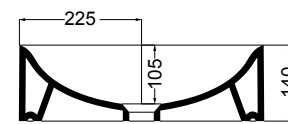

30081 lavabo da appoggio 60 cm_counter-top basin 60 cm

30091 lavabo incasso e da appoggio 60 cm_inset and counter-top basin 60 cm