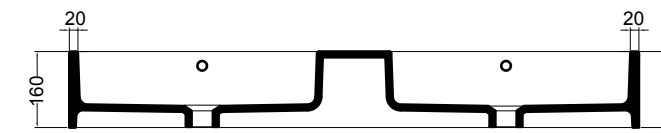

SEZIONE LONGITUDINALE
LONGITUDINAL VIEW