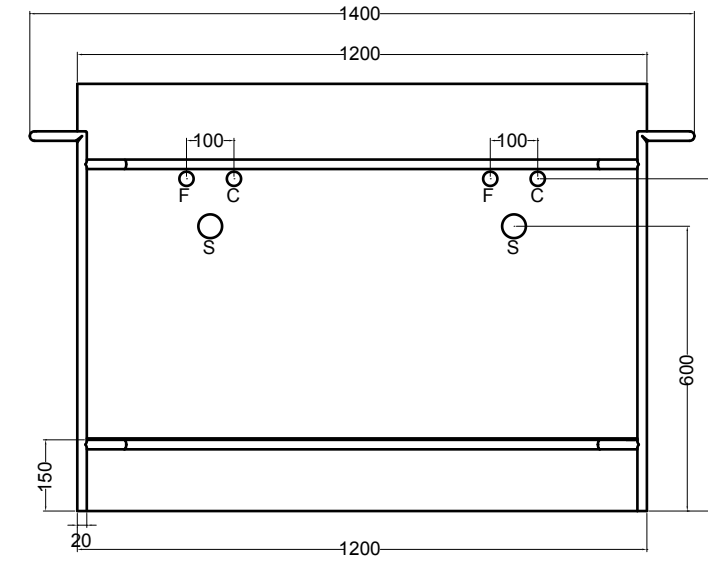

VISTA FRONTALE
FRONT VIEW