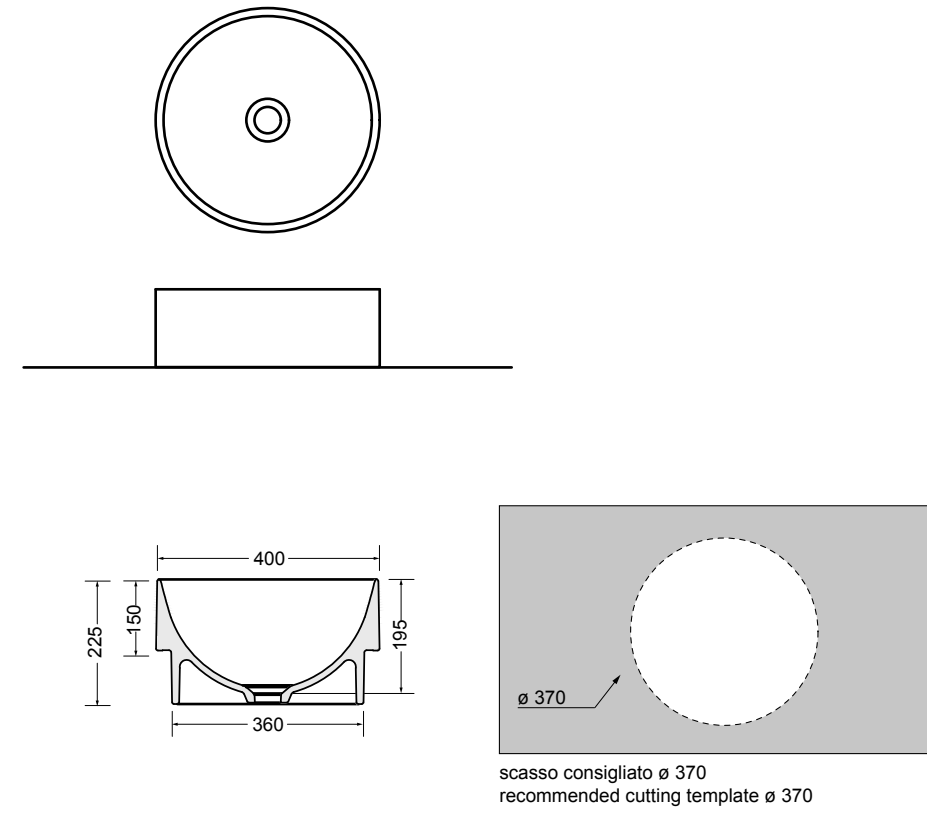

83100 lavabo incasso h 7 cm_inset basin h 7 cm