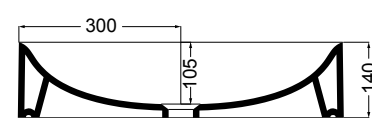

30091 lavabo incasso e da appoggio 60 cm_inset and counter-top basin 60 cm

Glomp

Set 1

Set 2

Glomp

Fresche forme con uno stile semplice e armonioso.

Fresh shapes with a simple and harmonious style.

02010