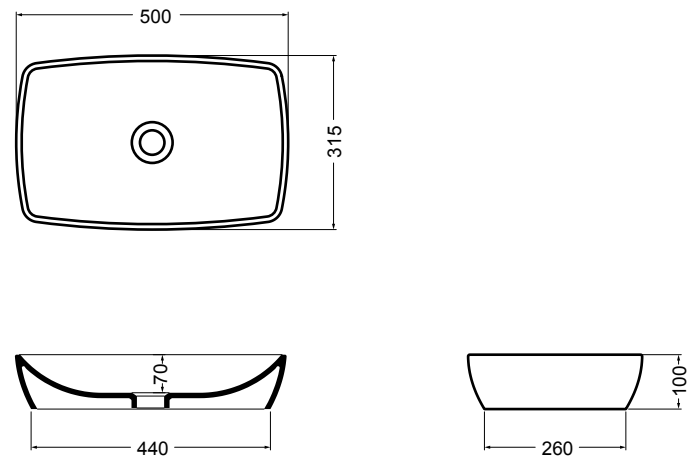

81081 H10 lavabo da appoggio e sottopiano 50 cm_H10 counter-top and undertop basin 50 cm