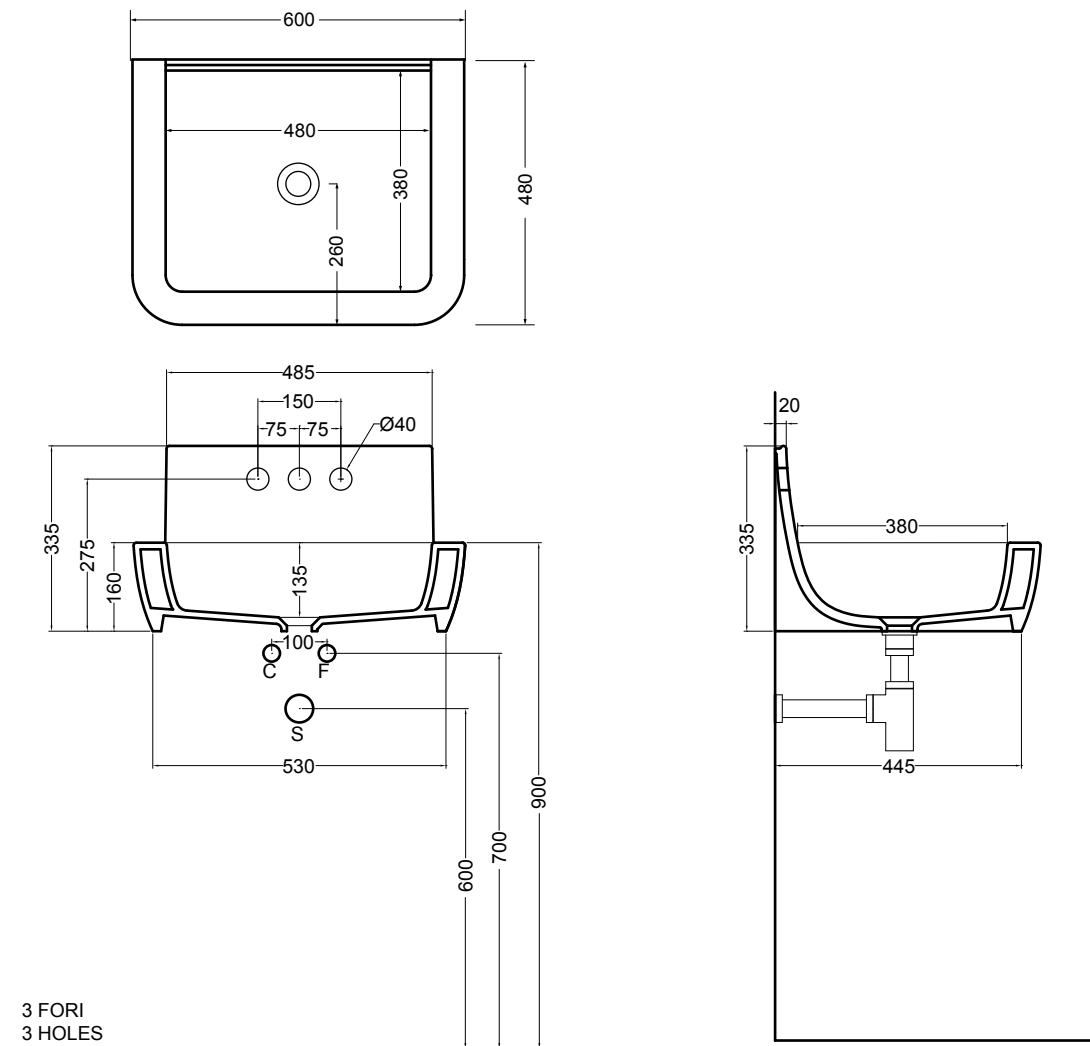

87300 lavabo sospeso/appoggio 60 cm_counter-top/wall-hung basin 60 cm

873002F lavabo sospeso/appoggio 2 fori 60 cm_2 holes counter-top/wall-hung basin 60 cm

873003F lavabo sospeso/appoggio 3 fori 60 cm_3 holes counter-top/wall-hung basin 60 cm