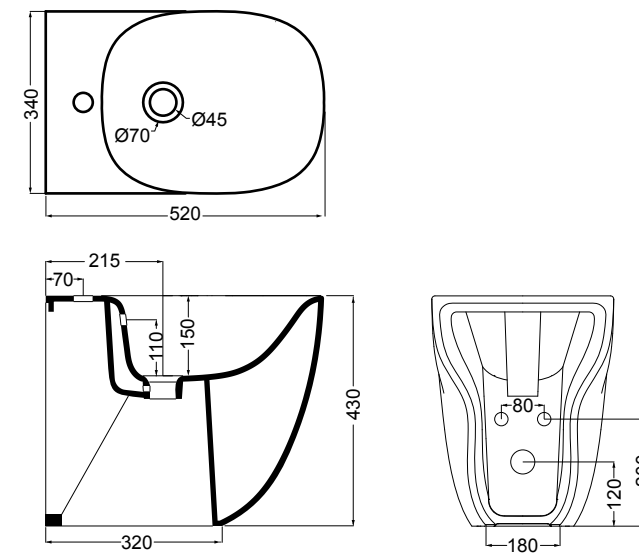

30090 lavabo incasso e da appoggio 45 cm_inset and counter-top basin 45 cm

30022 bidet a terra_BTW bidet