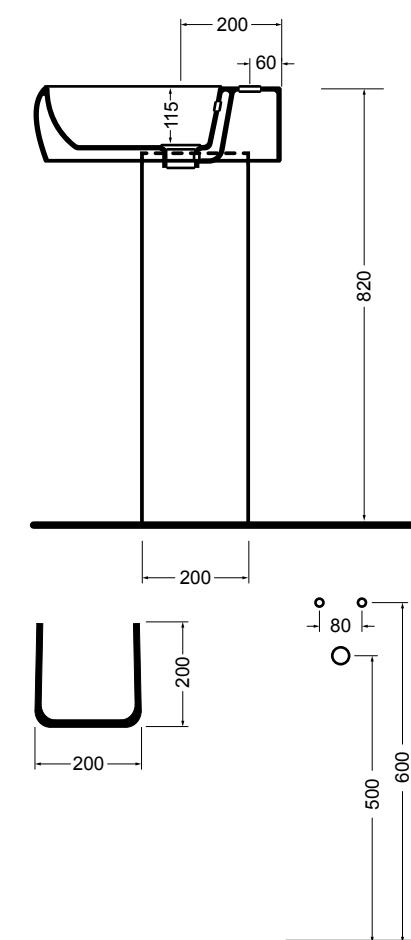

3646 CINQUE lavabo sospeso e su colonna 60 cm_CINQUE wall-hung and on pedestal basin 60 cm
3670 CINQUE colonna 60 cm_CINQUE pedestal 60 cm