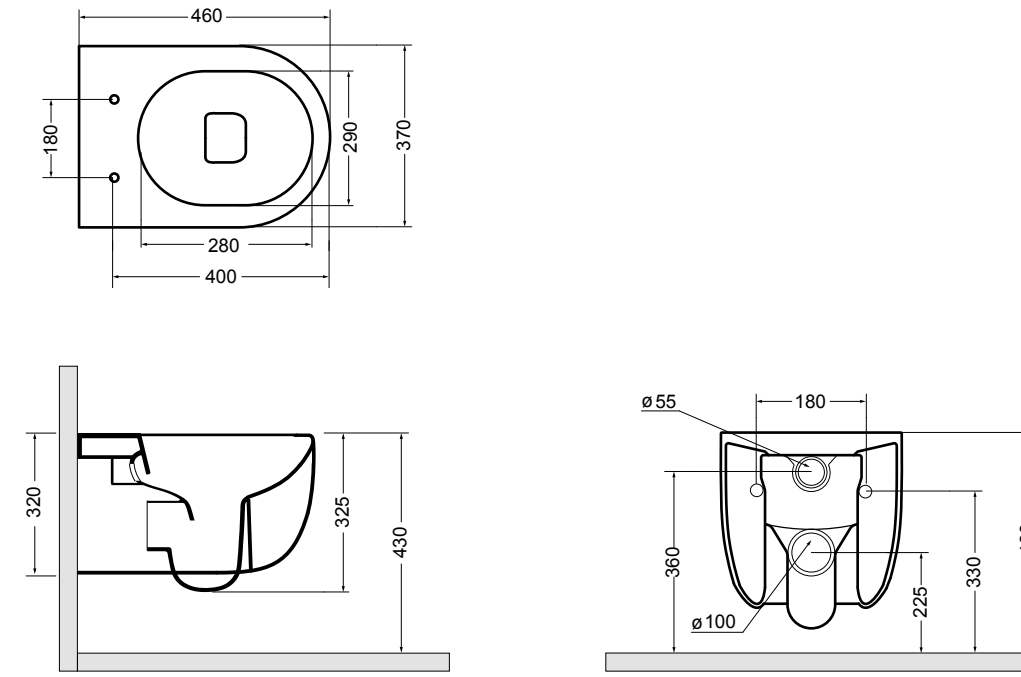

02012 vaso sospeso MINI NORIM®_wall hung wc MINI NORIM®

02020 bidet sospeso_wall hung bidet

02014 vaso a terra NORIM®_BTW wc NORIM®

02022 bidet a terra_BTW bidet

02013 vaso monoblocco NORIM®_wc monobloc NORIM®