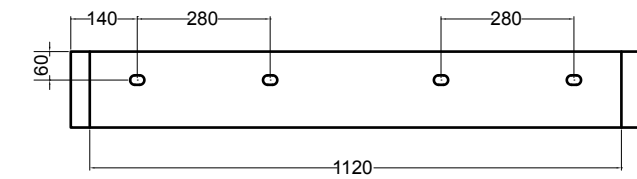

VISTA POSTERIORE
REAR VIEW