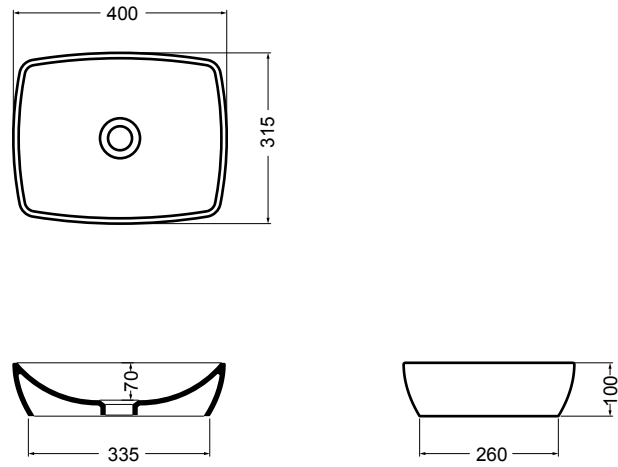

81080 H10 lavabo da appoggio e sottopiano 40 cm_H10 counter-top and undertop basin 40 cm