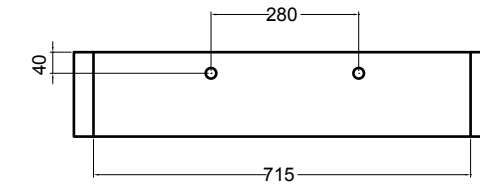

VISTA LATERALE
SIDE VIEW

S868007 struttura in acciaio inox_inox stainless steel frame
R868007 ripiano in metallo_metal shelf

SEZIONE TRASVERSALE
CROSS VIEW

SEZIONE LONGITUDINALE
LONGITUDINAL VIEW

VISTA POSTERIORE
REAR VIEW