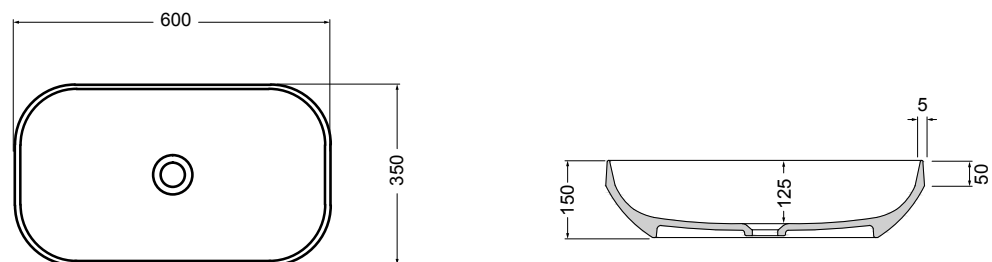

85200 lavabo appoggio 50x35 cm_counter-top basin 50x35 cm

85300 lavabo appoggio 60x35 cm_counter-top basin 60x35 cm