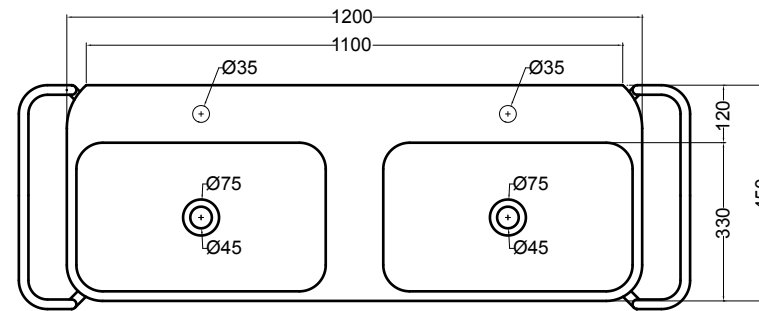

SEZIONE LONGITUDINALE
LONGITUDINAL VIEW

VISTA POSTERIORE
REAR VIEW

VISTA FRONTALE
FRONT VIEW

VISTA LATERALE
SIDE VIEW

S8612007 struttura in acciaio inox_inox stainless steel frame
MSC115 cassetto_drawer

SEZIONE TRASVERSALE
CROSS VIEW