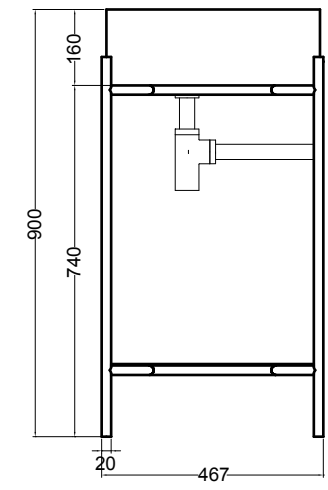

SEZIONE LONGITUDINALE
LONGITUDINAL VIEW

VISTA POSTERIORE
REAR VIEW

VISTA FRONTALE
FRONT VIEW

VISTA LATERALE
SIDE VIEW

S8612007 struttura in acciaio inox_inox stainless steel frame
MSC115 cassetto_drawer

SEZIONE TRASVERSALE
CROSS VIEW