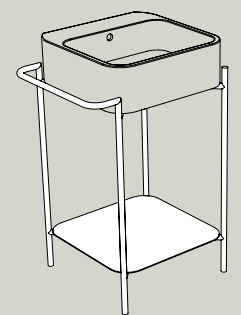

GM
Grigio matt
Grey matt

PR
Pino rosso
Pino rosso

PN
Pino nero
Pino nero

PC
Pino champagne
Pino champagne

RN
Rovere naturale
Natural oak

S864807 struttura_frame
R8648 ripiano_shelf
58x48xh90 cm

dx/sx

S868007 struttura_frame
R8680 ripiano_shelf
90x45xh90 cm