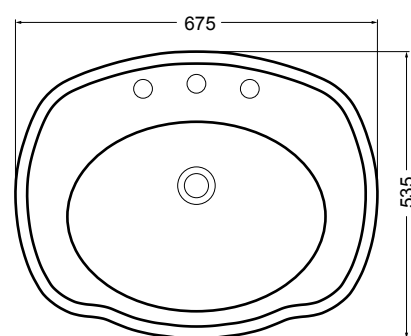

06039 lavabo incasso_inset basin