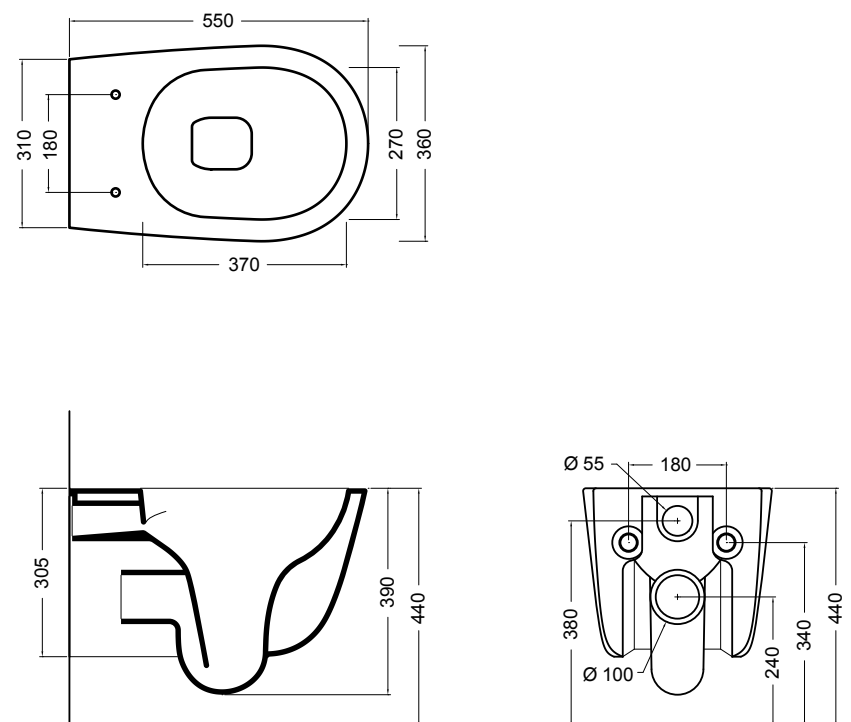

88020 bidet sospeso_wall hung bidet

160 mm
con curva tecnica Art. AF0002
with technical curve Art. AF0002

max 150 mm
min. 100 mm
con curva tecnica Art. AF0004
with technical curve Art. AF0004

max 220 mm
min. 160 mm
con curva tecnica Art. AF0003
with technical curve Art. AF0003

Raccordo a parete
Art. AF0011
Wall connection
Art. AF0011

88022 bidet a terra_BTW bidet