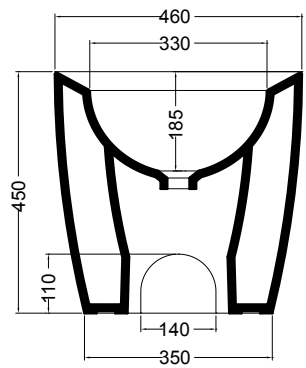

80500 lavabo appoggio Ø 46 cm_counter-top basin Ø 46 cm

SEZIONE LONGITUDINALE
LONGITUDINAL VIEW