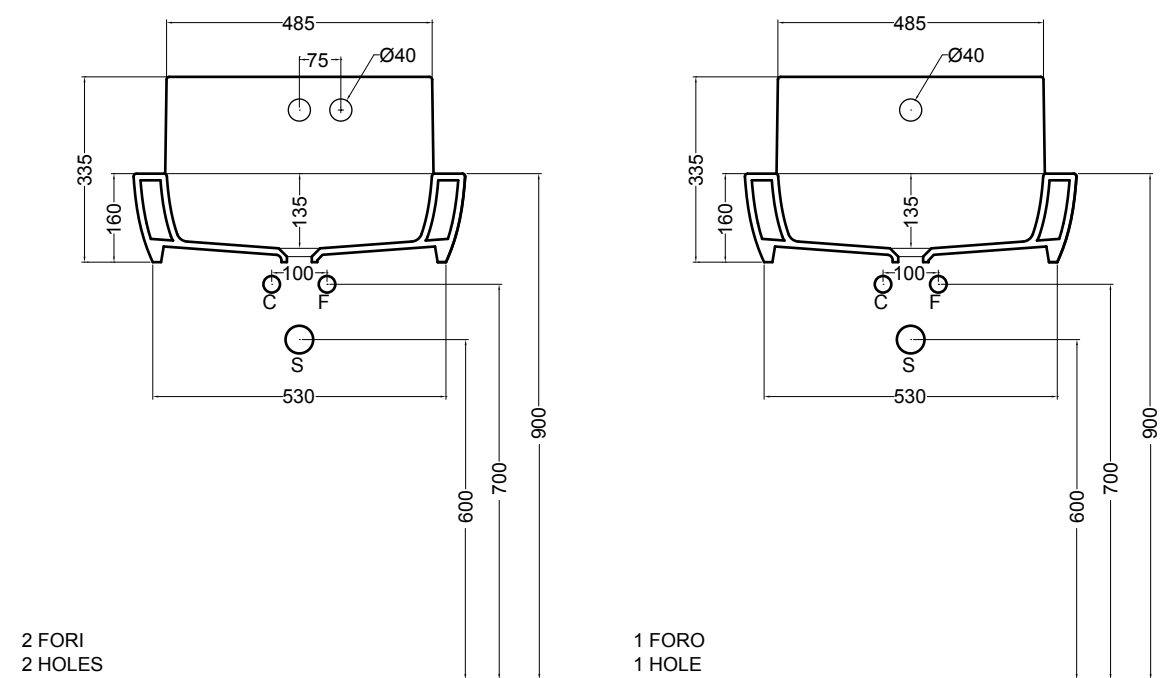

87300 lavabo sospeso/appoggio 60 cm_counter-top/wall-hung basin 60 cm

873002F lavabo sospeso/appoggio 2 fori 60 cm_2 holes counter-top/wall-hung basin 60 cm

873003F lavabo sospeso/appoggio 3 fori 60 cm_3 holes counter-top/wall-hung basin 60 cm