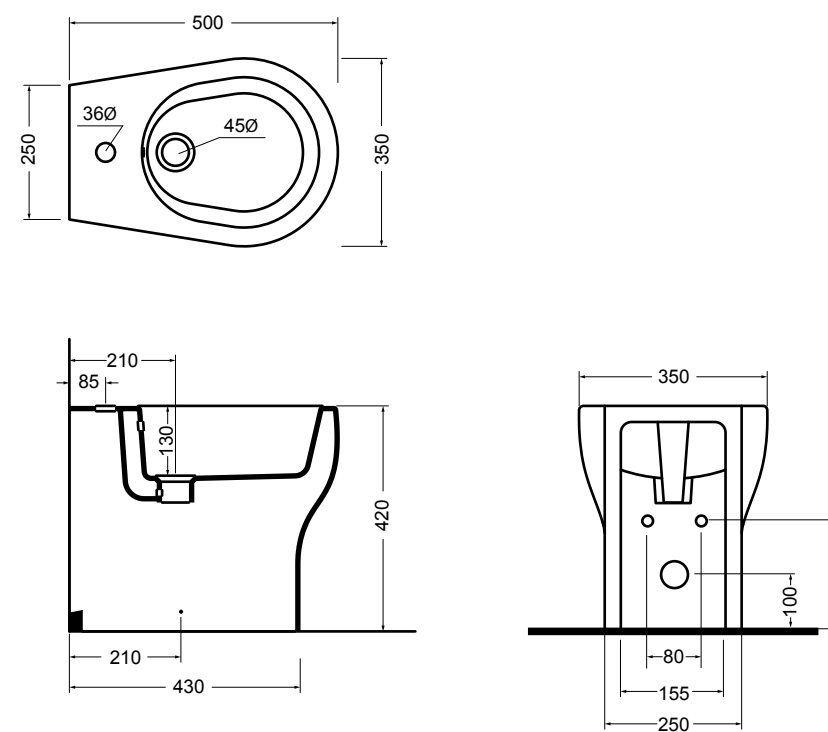

3620 CINQUE bidet a terra_CINQUE BTW bidet