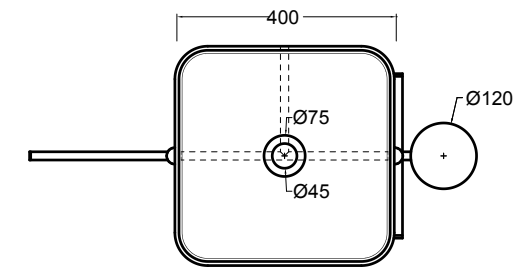

78100 lavabo quadrato appoggio 40 cm_square counter-top basin 40 cm

78200 lavabo rotondo appoggio Ø 40 cm_round counter-top basin Ø 40 cm

S7810007 struttura in acciaio inox_inox stainless steel frame
R78100 ripiano in metallo/legno laccato_metal/lacquered wood shelf