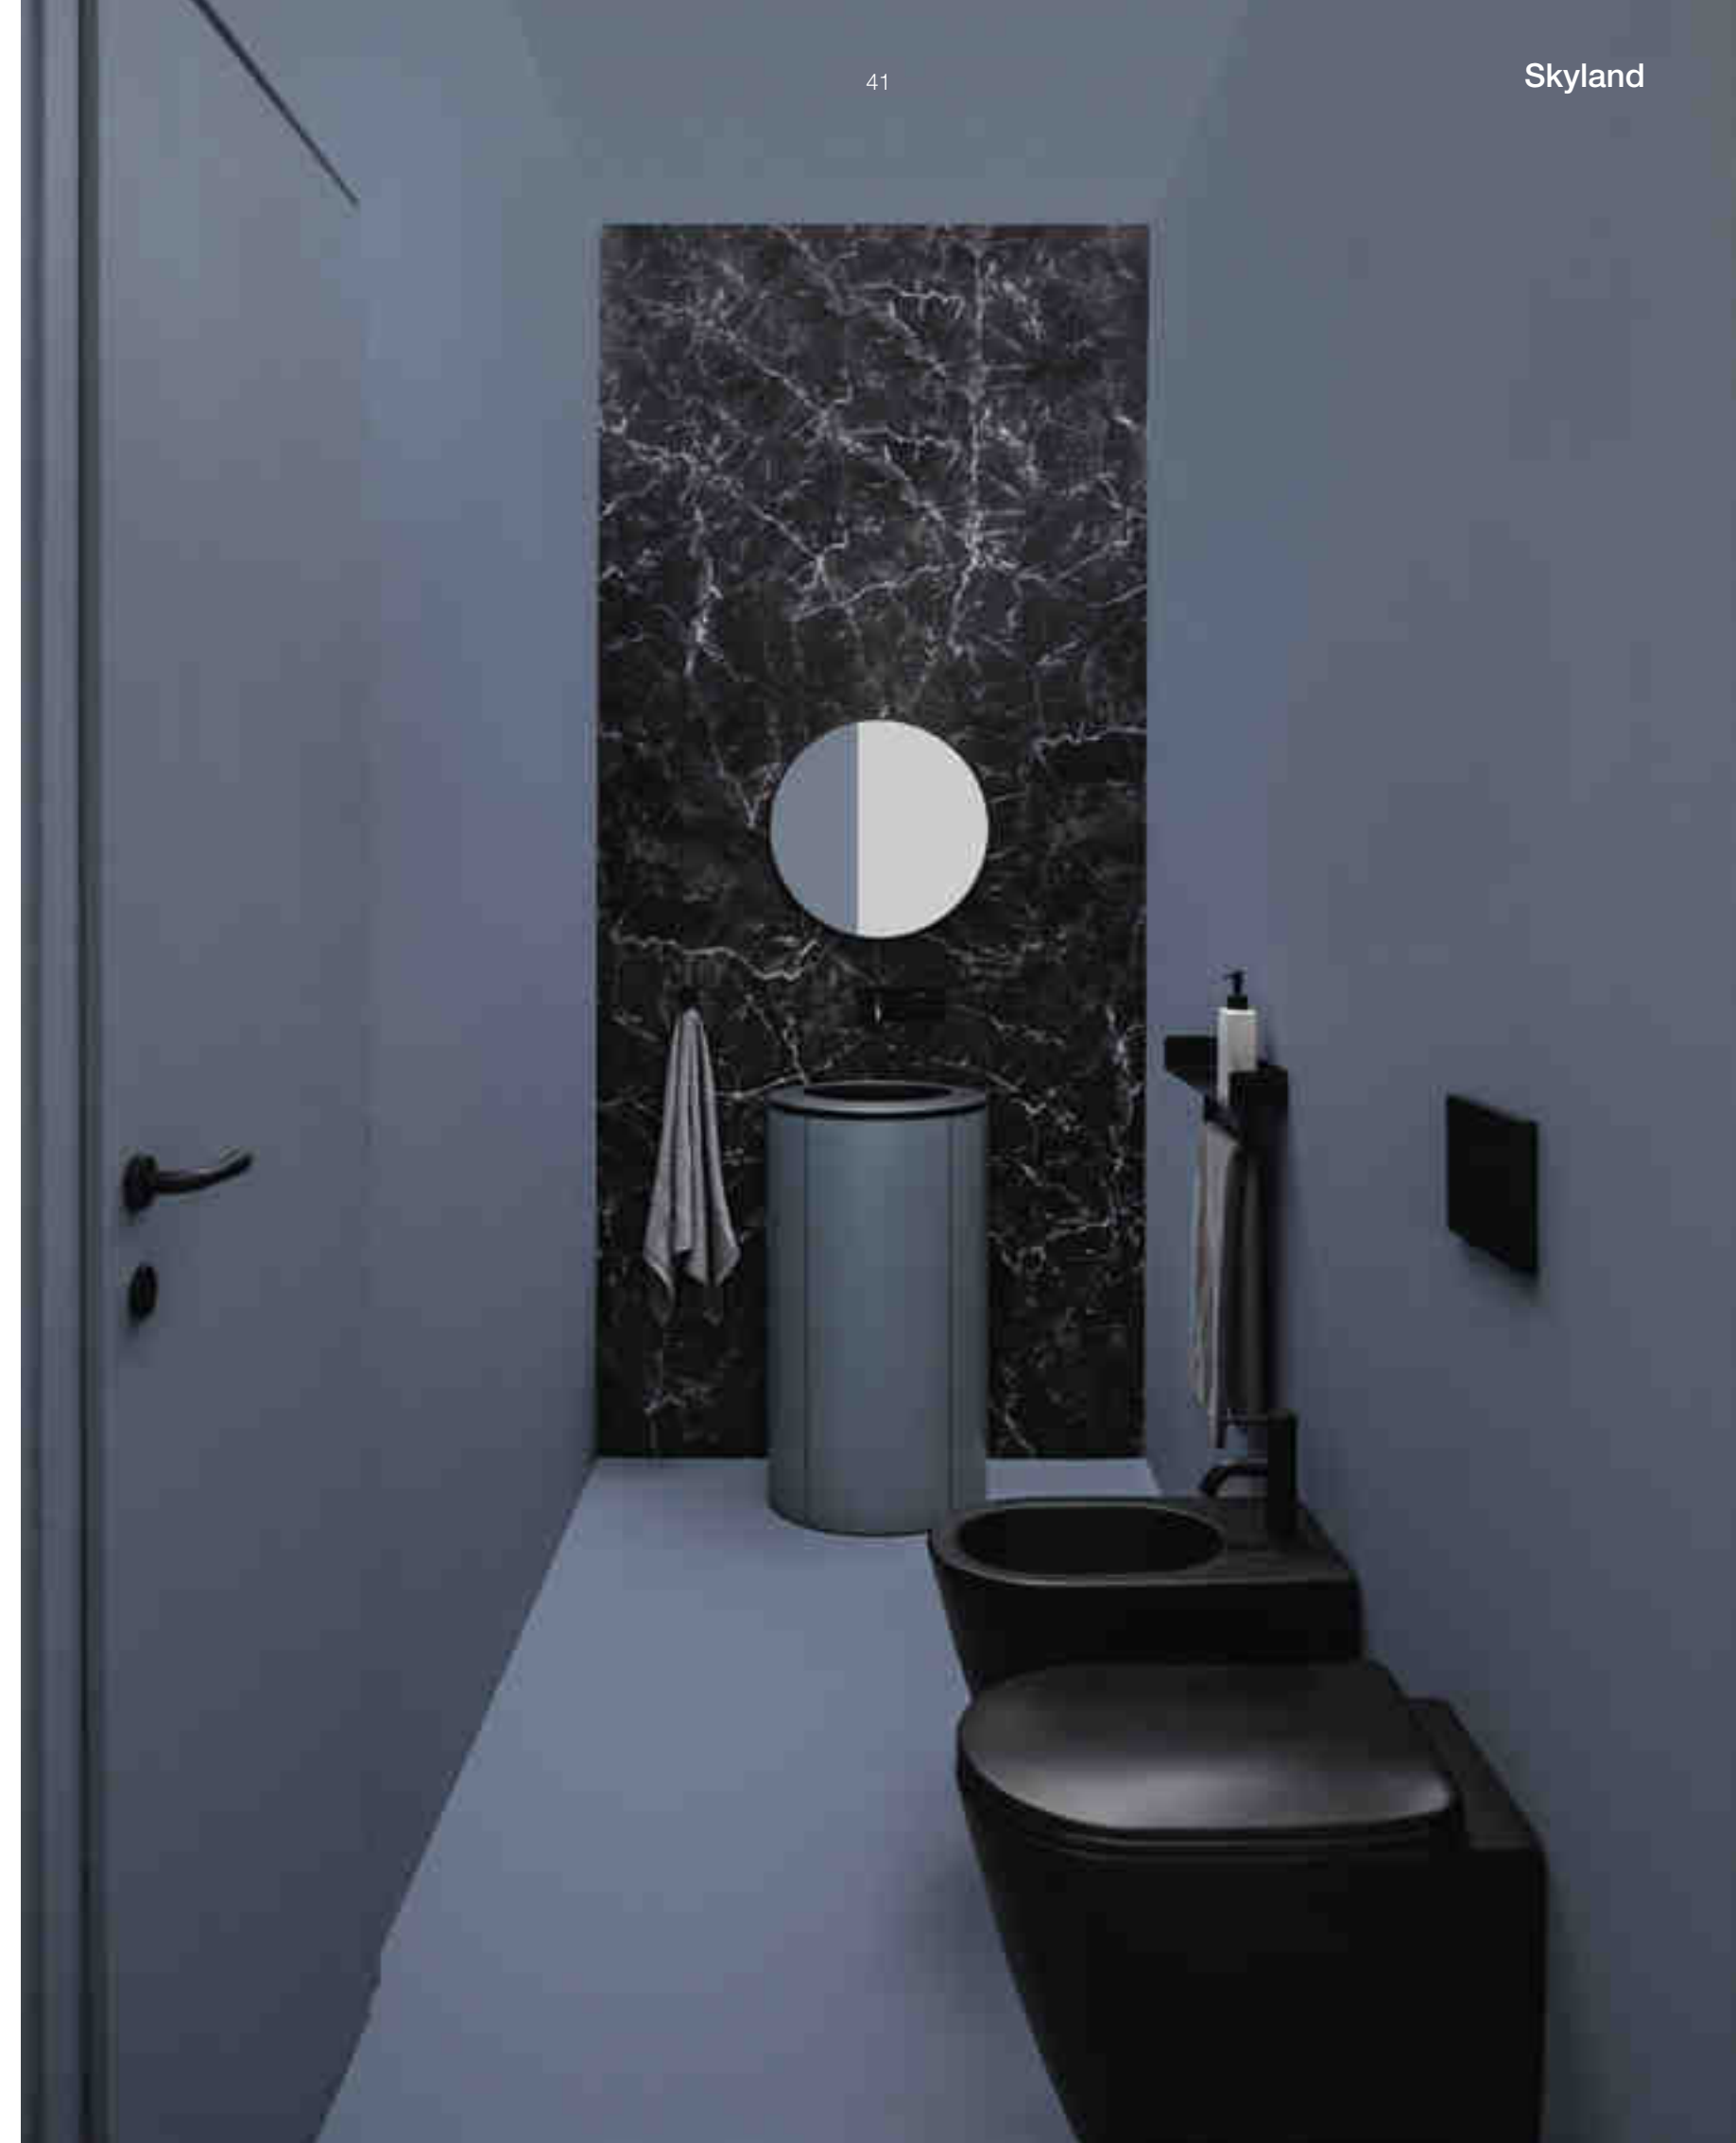

32132-07 lavabo Nero matt Ø 48 cm_basin Black matt Ø 48 cm
M32014-18 mobile a terra Avio matt per lavabo SKYLAND Ø 48 cm_floor cabinet Avio matt for SKYLAND Ø 48 cm
P32014-07 portasciugamani Nero matt_towel holder Black matt
CM86014 mensola/portasciugamani 60x9xh6 cm_shelf/towel holder 60x9xh6 cm
88014-07 EVA vaso a terra Nero matt_EVA BTW wc Black matt
88022-07 EVA bidet a terra Nero matt_EVA BTW bidet Black matt
330286 specchio Ø 60 cm_mirror Ø 60 cm
BA641015 placca B Nero matt_flushing plate B Black matt