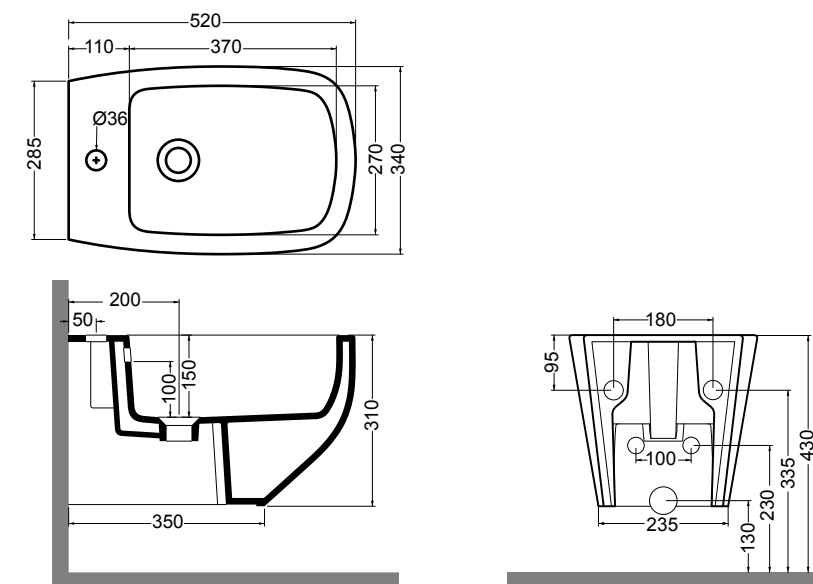

33013-01
vaso monoblocco Bianco lucido
monobloc wc White glossy
33051-01
cassetta monoblocco Bianco lucido
cistern monobloc White glossy

33127 vaso sospeso NORIM®_wall hung wc NORIM®

33128 bidet sospeso_wall hung bidet