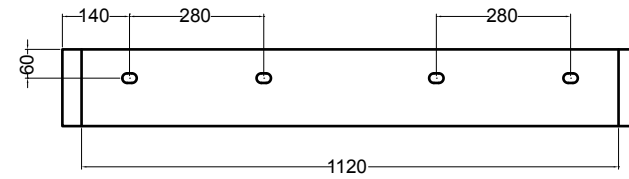

VISTA POSTERIORE
REAR VIEW