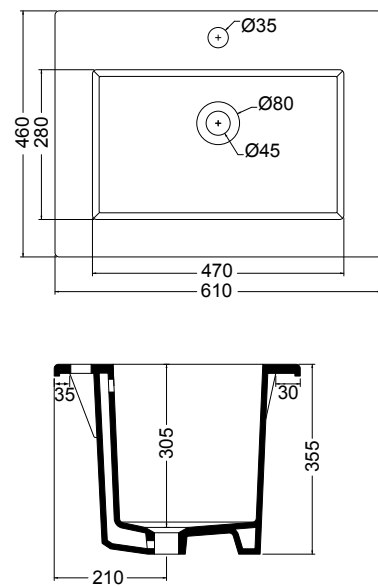

WS103 NORMAL lavabo 02C da appoggio e sospeso 35 cm_ NORMAL 02C counter-top and wall hung basin 35 cm

WS15 PRISMA lavabo incasso 61 cm_PRISMA inset basin 61 cm