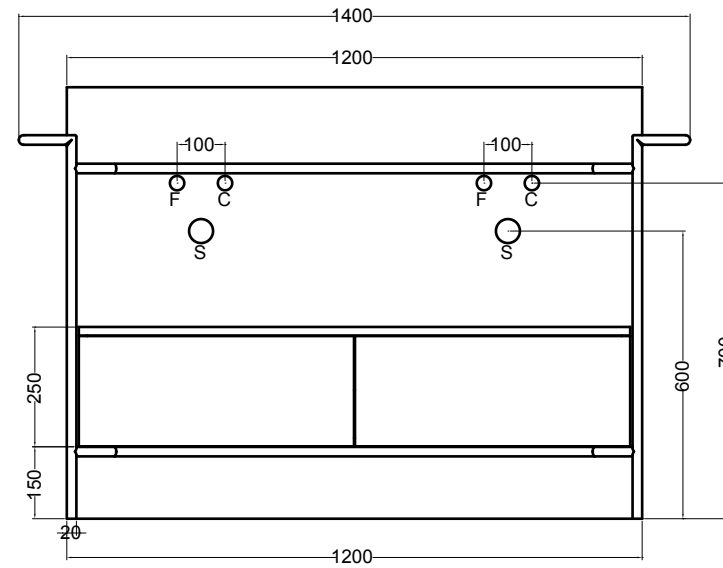

VISTA FRONTALE
FRONT VIEW