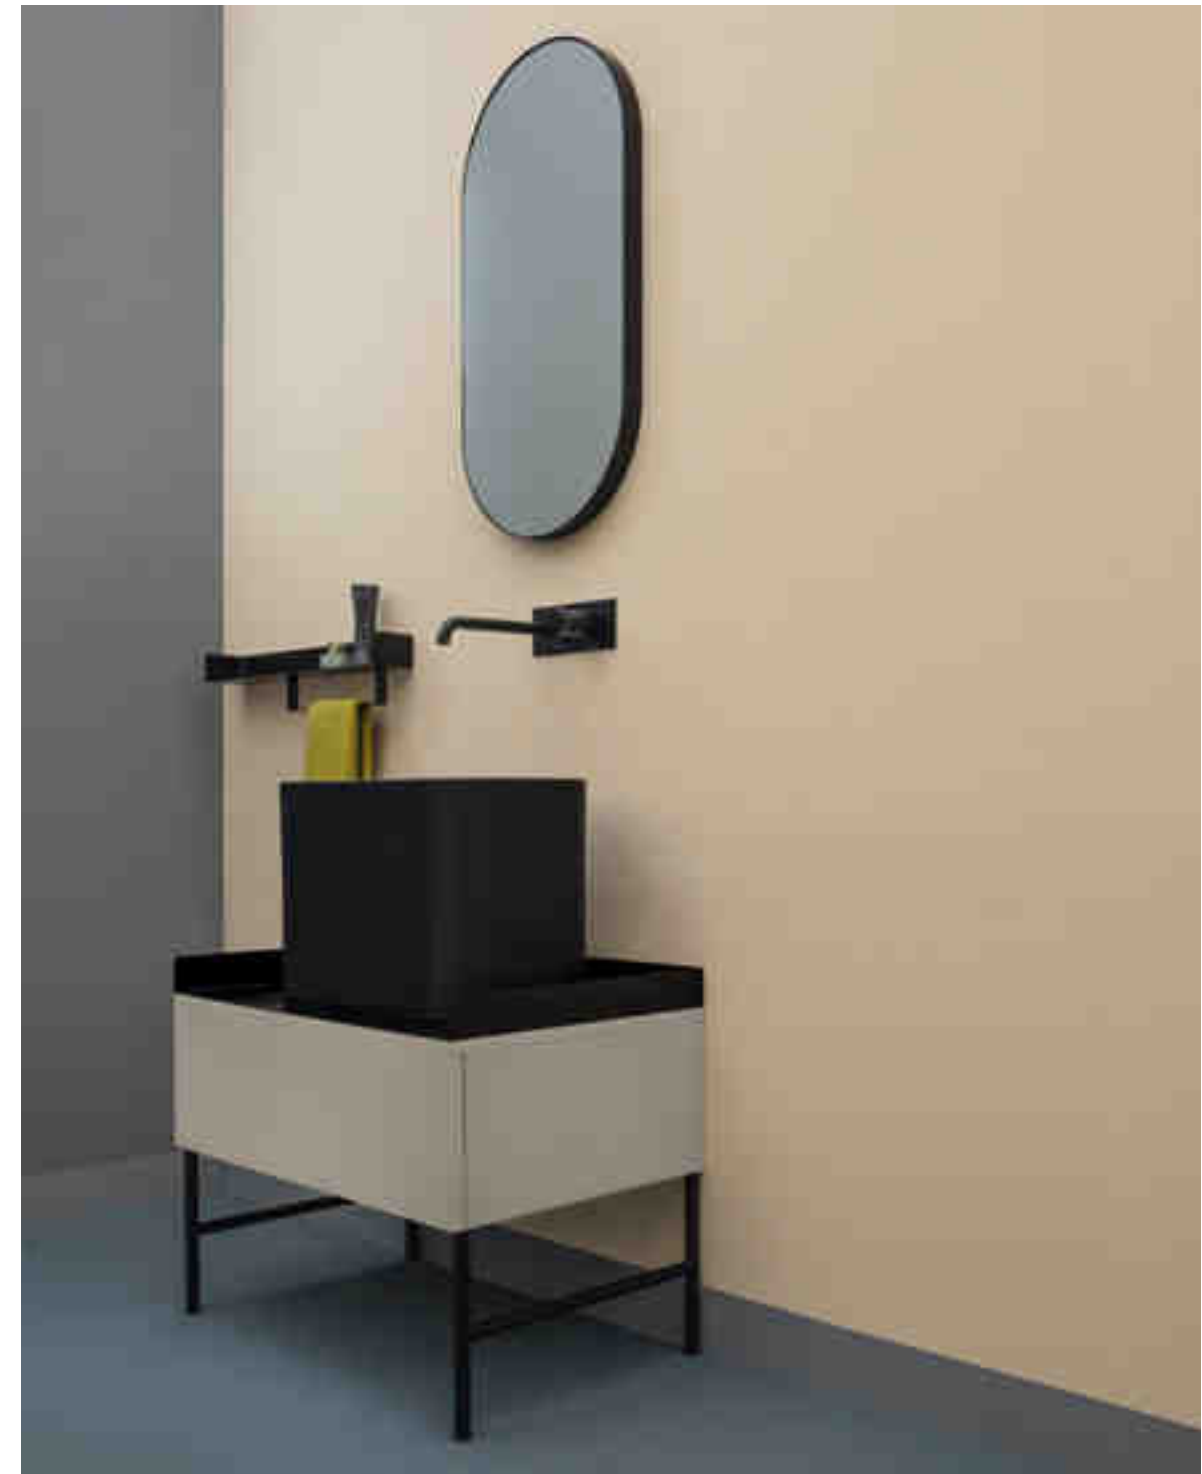

12 Bianco matt
White matt

01 Bianco lucido
White glossy

86600

lavabo appoggio
counter-top basin
50x30xh35 cm

86600-12 lavabo Bianco matt_basin White matt
MGC86740-PC mobile Pino champagne 74x47,7xh59 cm per lavabo COSA H.35_floor cabinet Pino champagne 74x47,7xh59 cm for COSA H.35
500100 specchio 50x4xh80 cm_mirror 50x4xh80 cm
CM86014 mensola/portasciugamani 60x9xh6 cm_shelf/towel holder 60x9xh6 cm