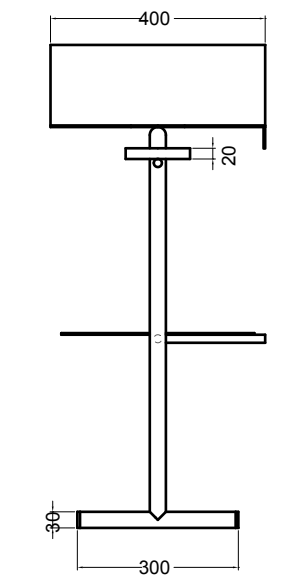

VISTA LATERALE
SIDE VIEW