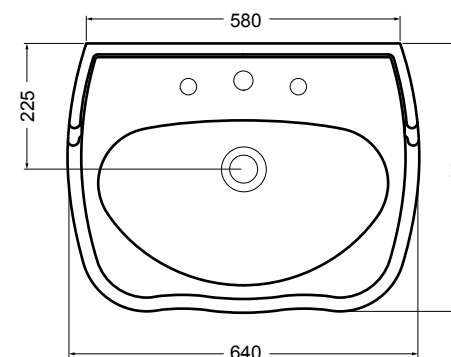

06035 lavabo angolo_corner basin