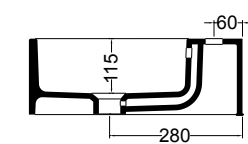

VISTA POSTERIORE
REAR VIEW

VISTA FRONTALE
FRONT VIEW

VISTA LATERALE
SIDE VIEW

S8610007 struttura in acciaio inox_inox stainless steel frame
R8610007 ripiano in metallo_metal shelf

SEZIONE TRASVERSALE
CROSS VIEW