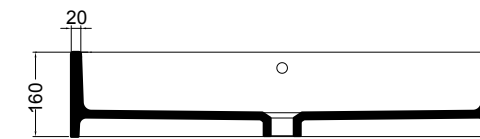

SEZIONE LONGITUDINALE
LONGITUDINAL VIEW