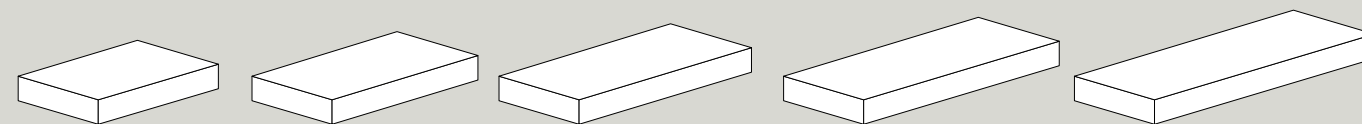

Piano d'appoggio per lavabi_Top for basin

40080	400100	400120	400140	400160
80x50xh12 cm	100x50xh12 cm	120x50xh12 cm	140x50xh12 cm	160x50xh12 cm

Colori legno laccato . Lacquered finishes

12
Bianco matt
White matt