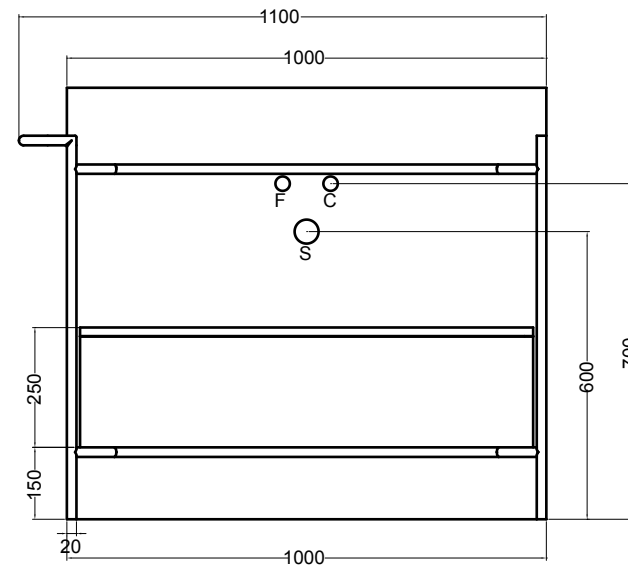

VISTA FRONTALE
FRONT VIEW