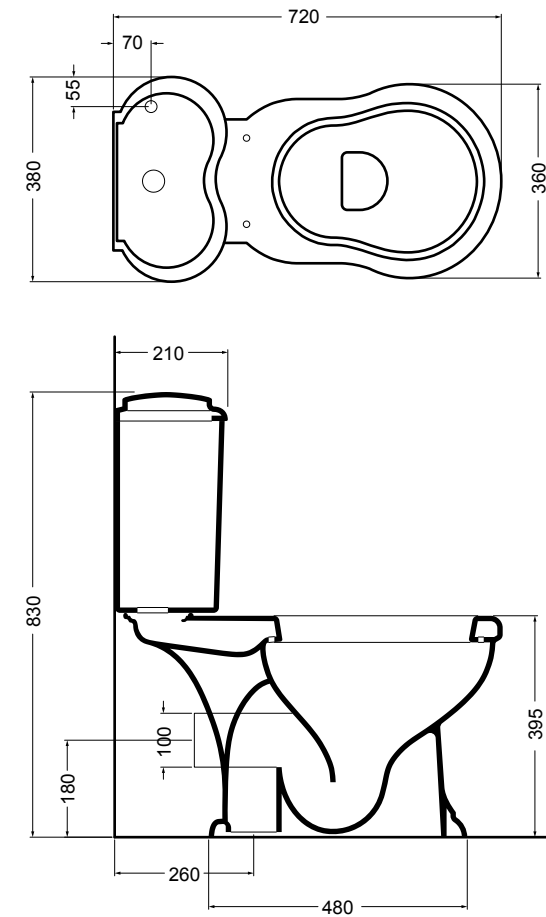

06031 lavabo 64 cm_basin 64 cm

1. 06012 vaso monoblocco scarico suolo_wc monobloc floor trap
   06013 vaso monoblocco scarico parete_wc monobloc wall trap
   06051 cassetta monoblocco_cistern monobloc