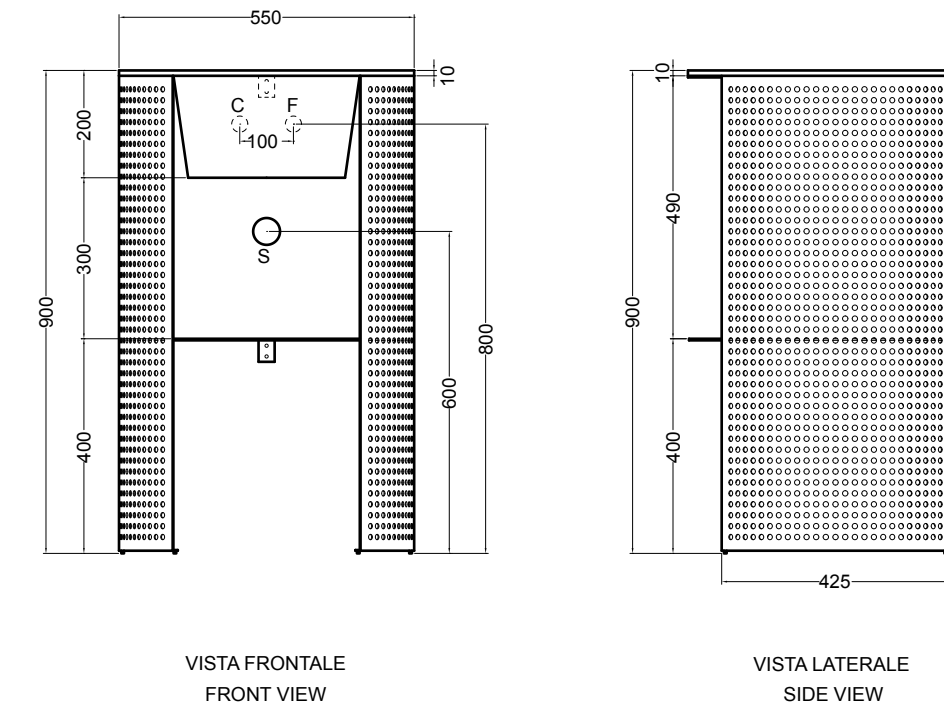

S32014 WEB struttura cilindrica in acciaio inox Ø 48 cm_WEB cylindrical inox stainless steel frame Ø 48 cm