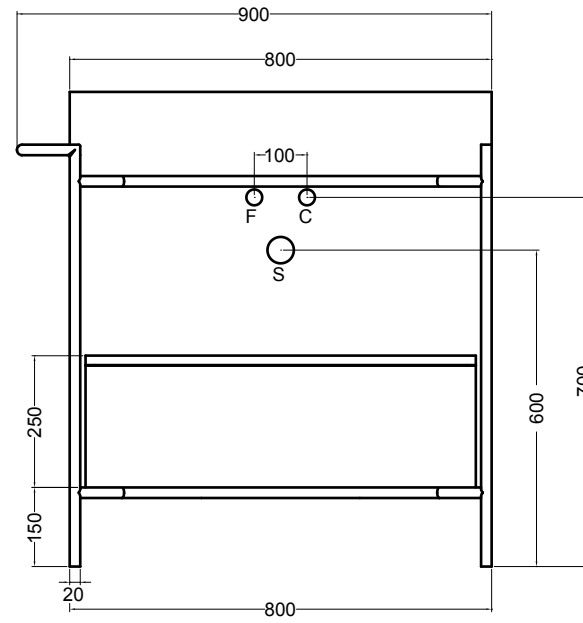

VISTA FRONTALE
FRONT VIEW