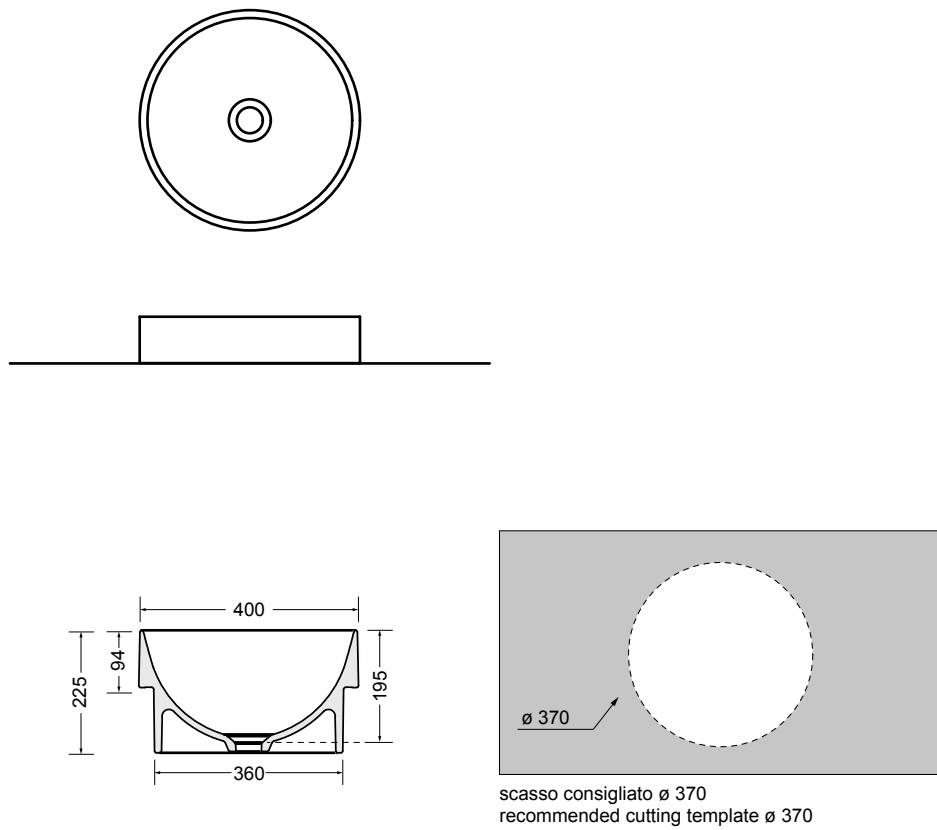

84100 lavabo incasso h 5,8 cm_inset basin h 5,8 cm

84300 lavabo incasso 15 cm_inset basin 15 cm

84200 lavabo incasso h 9,4 cm_inset basin h 9,4 cm

83100 lavabo incasso h 7 cm_inset basin h 7 cm

83200 lavabo appoggio h 20 cm_counter-top basin h 20 cm