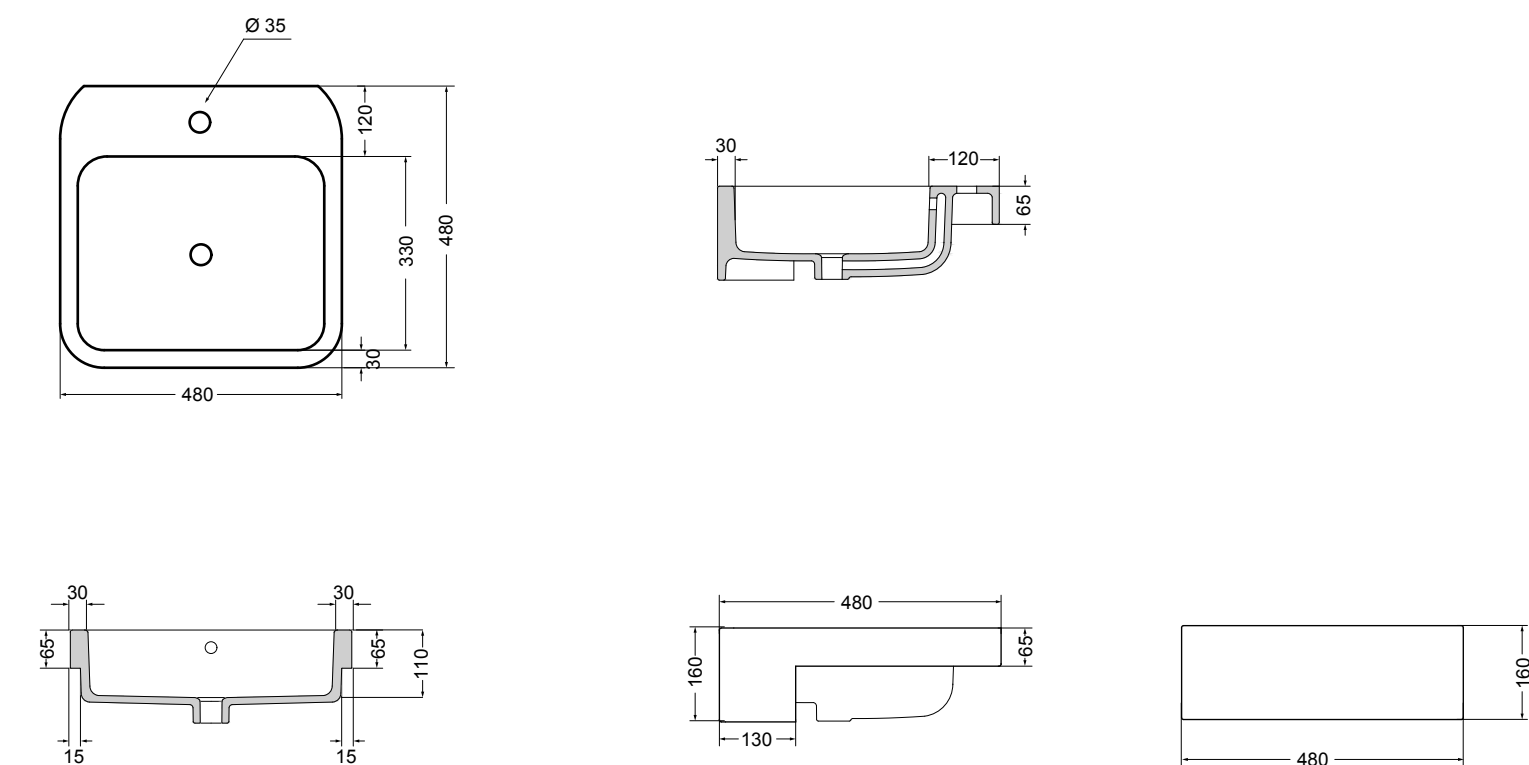

86210 lavabo appoggio 60x45 cm_counter-top basin 60x45 cm

86101 lavabo semi-incasso 48x48 cm_semi-recessed basin 48x48 cm