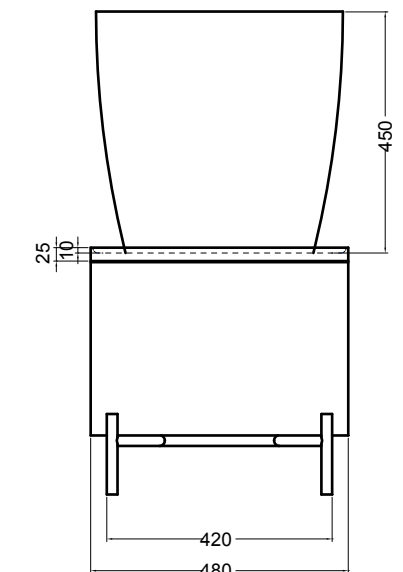

VISTA LATERALE
SIDE VIEW

S8050007 struttura in acciaio inox_inox stainless steel frame

R80500 ripiano in metallo/legno_metal/wood shelf