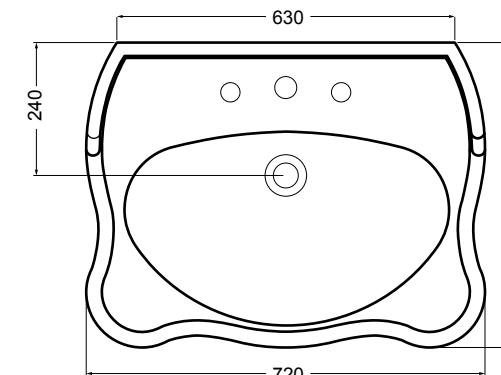

06030 lavabo 72 cm_basin 72 cm

06040 colonna_pedestal

Avani

Avani

Design Alessandro Paoletti

L'essenza di linearità e praticità.

The essence of linearity and practicality.

89014