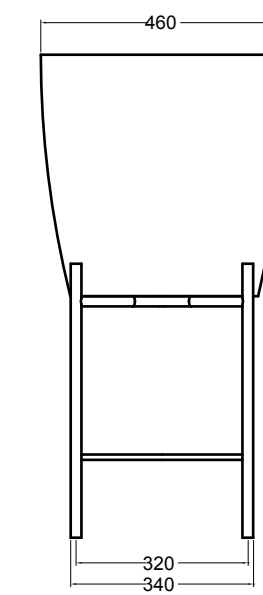

VISTA LATERALE
SIDE VIEW