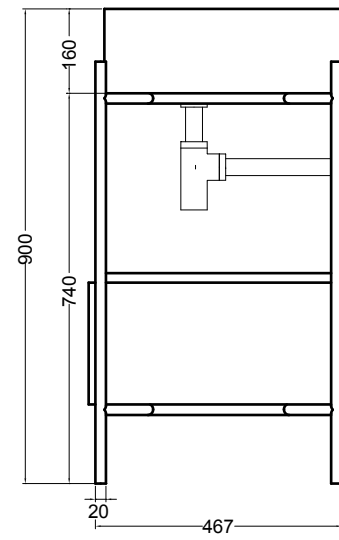

VISTA LATERALE
SIDE VIEW

S868007 struttura in acciaio inox_inox stainless steel frame
R868007 ripiano in metallo_metal shelf