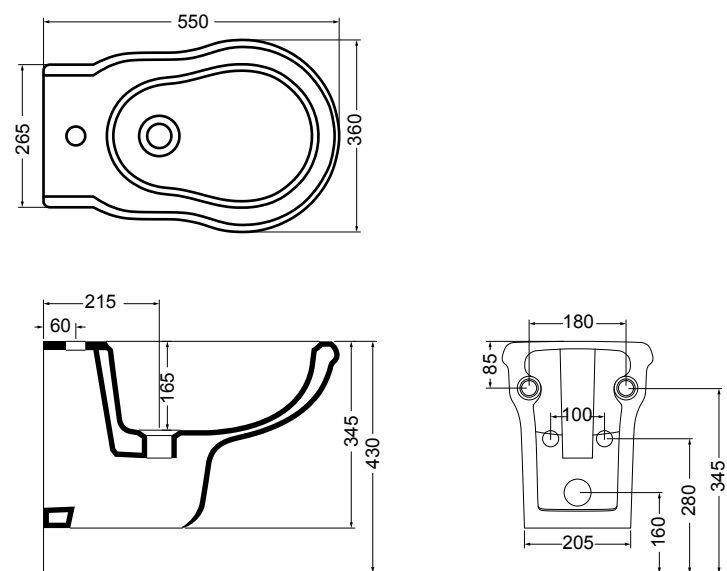

06060 vaso sospeso_wal hung wc

06070 bidet sospeso_wal hung bidet

06039 lavabo incasso_inset basin

80407 consolle_consolle
06041 gamba in ceramica_ceramic leg

06031 lavabo 64 cm_basin 64 cm

06035 lavabo angolo_corner basin