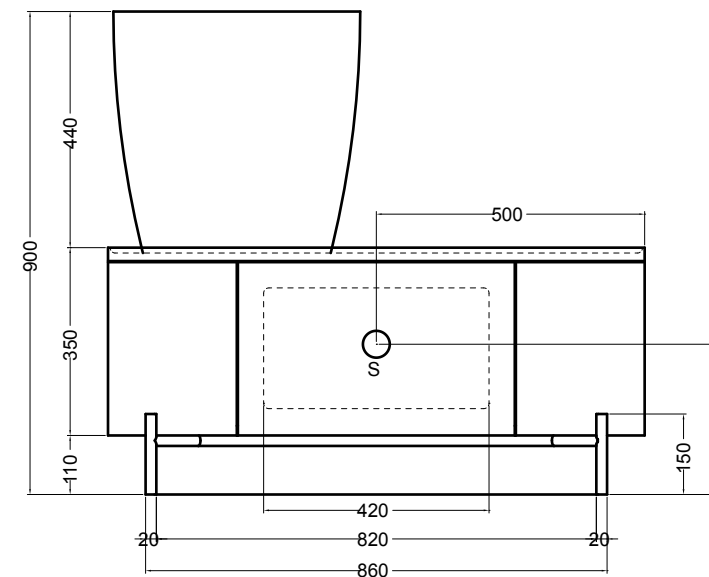

VISTA FRONTALE
FRONT VIEW