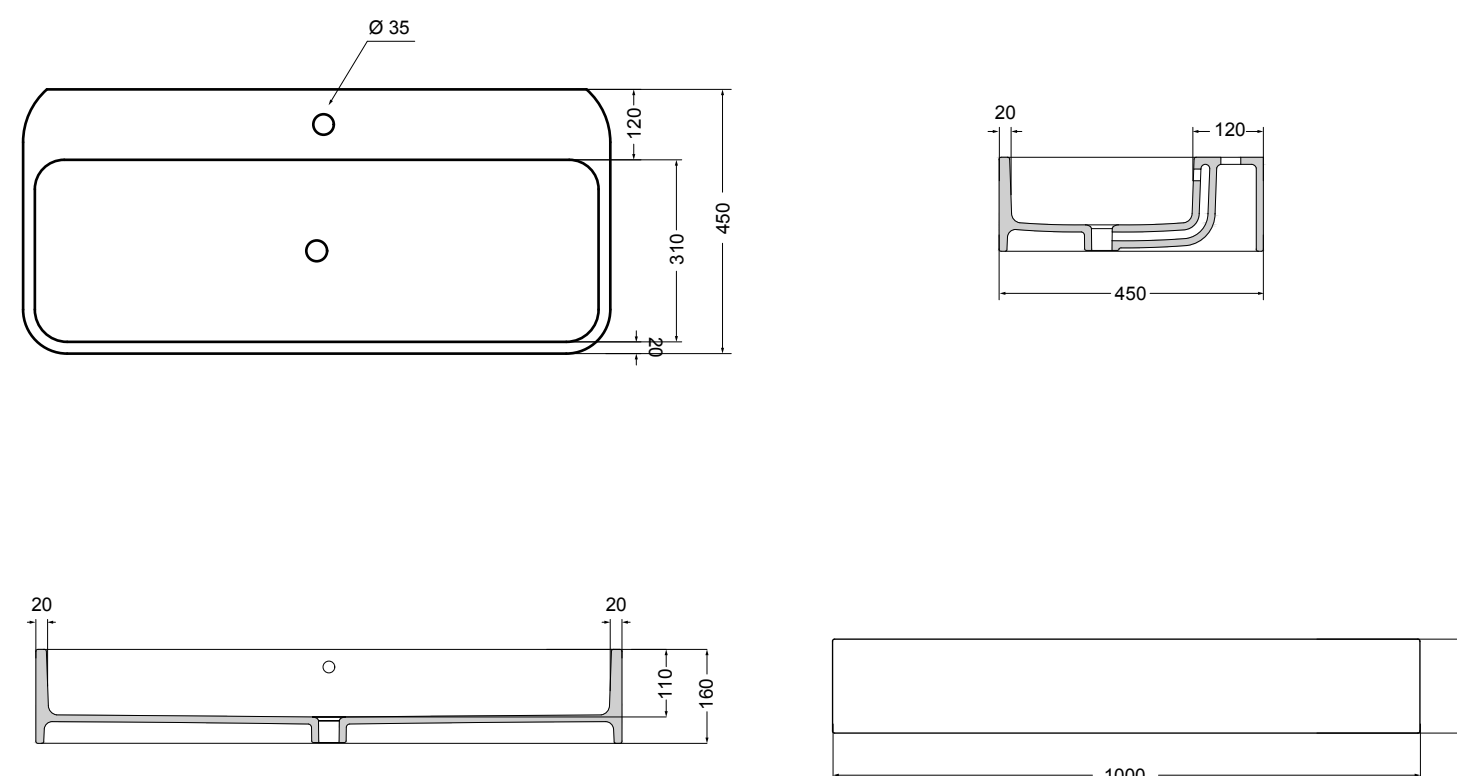

86210 lavabo appoggio 60x45 cm_counter-top basin 60x45 cm

86310 lavabo appoggio 80x45 cm_counter-top basin 80x45 cm

86300 lavabo appoggio/sospeso 80x45 cm_counter-top/wall-hung basin 80x45 cm

86400 lavabo appoggio/sospeso 100x45 cm_counter-top/wall-hung basin 100x45 cm