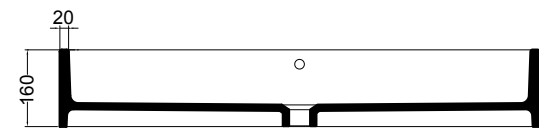

VISTA FRONTALE
FRONT VIEW

VISTA LATERALE
SIDE VIEW

S8610007 struttura in acciaio inox_inox stainless steel frame
MSC945 cassetto_drawer

SEZIONE TRASVERSALE
CROSS VIEW

SEZIONE LONGITUDINALE
LONGITUDINAL VIEW