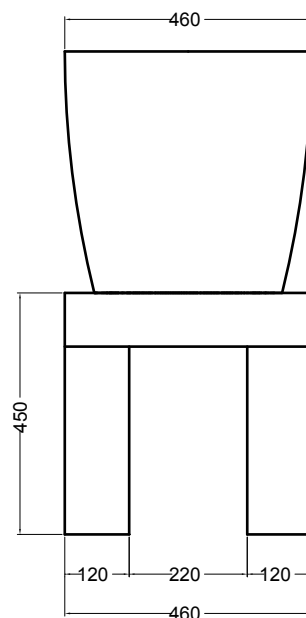

80500 lavabo appoggio Ø 46 cm_counter-top basin Ø 46 cm

SEZIONE LONGITUDINALE
LONGITUDINAL VIEW

VISTA LATERALE
SIDE VIEW

SG80500 PANKA panca 4 gambe_PANKA stool 4 legs

VISTA FRONTALE
FRONT VIEW

VISTA LATERALE
SIDE VIEW