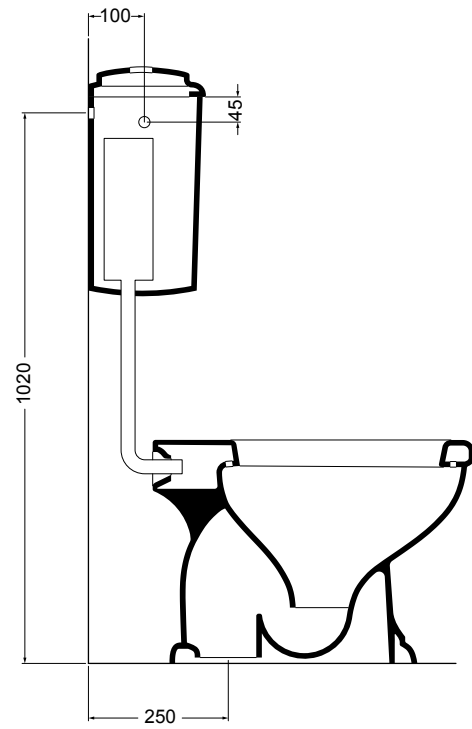

1. 06010 vaso scarico suolo_wc floor trap
   06011 vaso scarico parete_wc wall trap
   06052 cassetta zaino_low level cistern