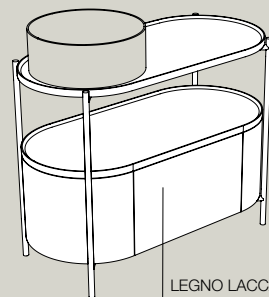

200S7607 struttura h 76 cm_frame h 76 cm
200M madia ovale_oval sideboard
200R ripiano_shelf
100x48xh90 cm

LEGNO LACCATO/ESSENZA LEGNO
LACQUERED WOOD/WOOD FINISH

200S7607 struttura h 76 cm_frame h 76 cm
200R ripiano_shelf
100x48xh90 cm