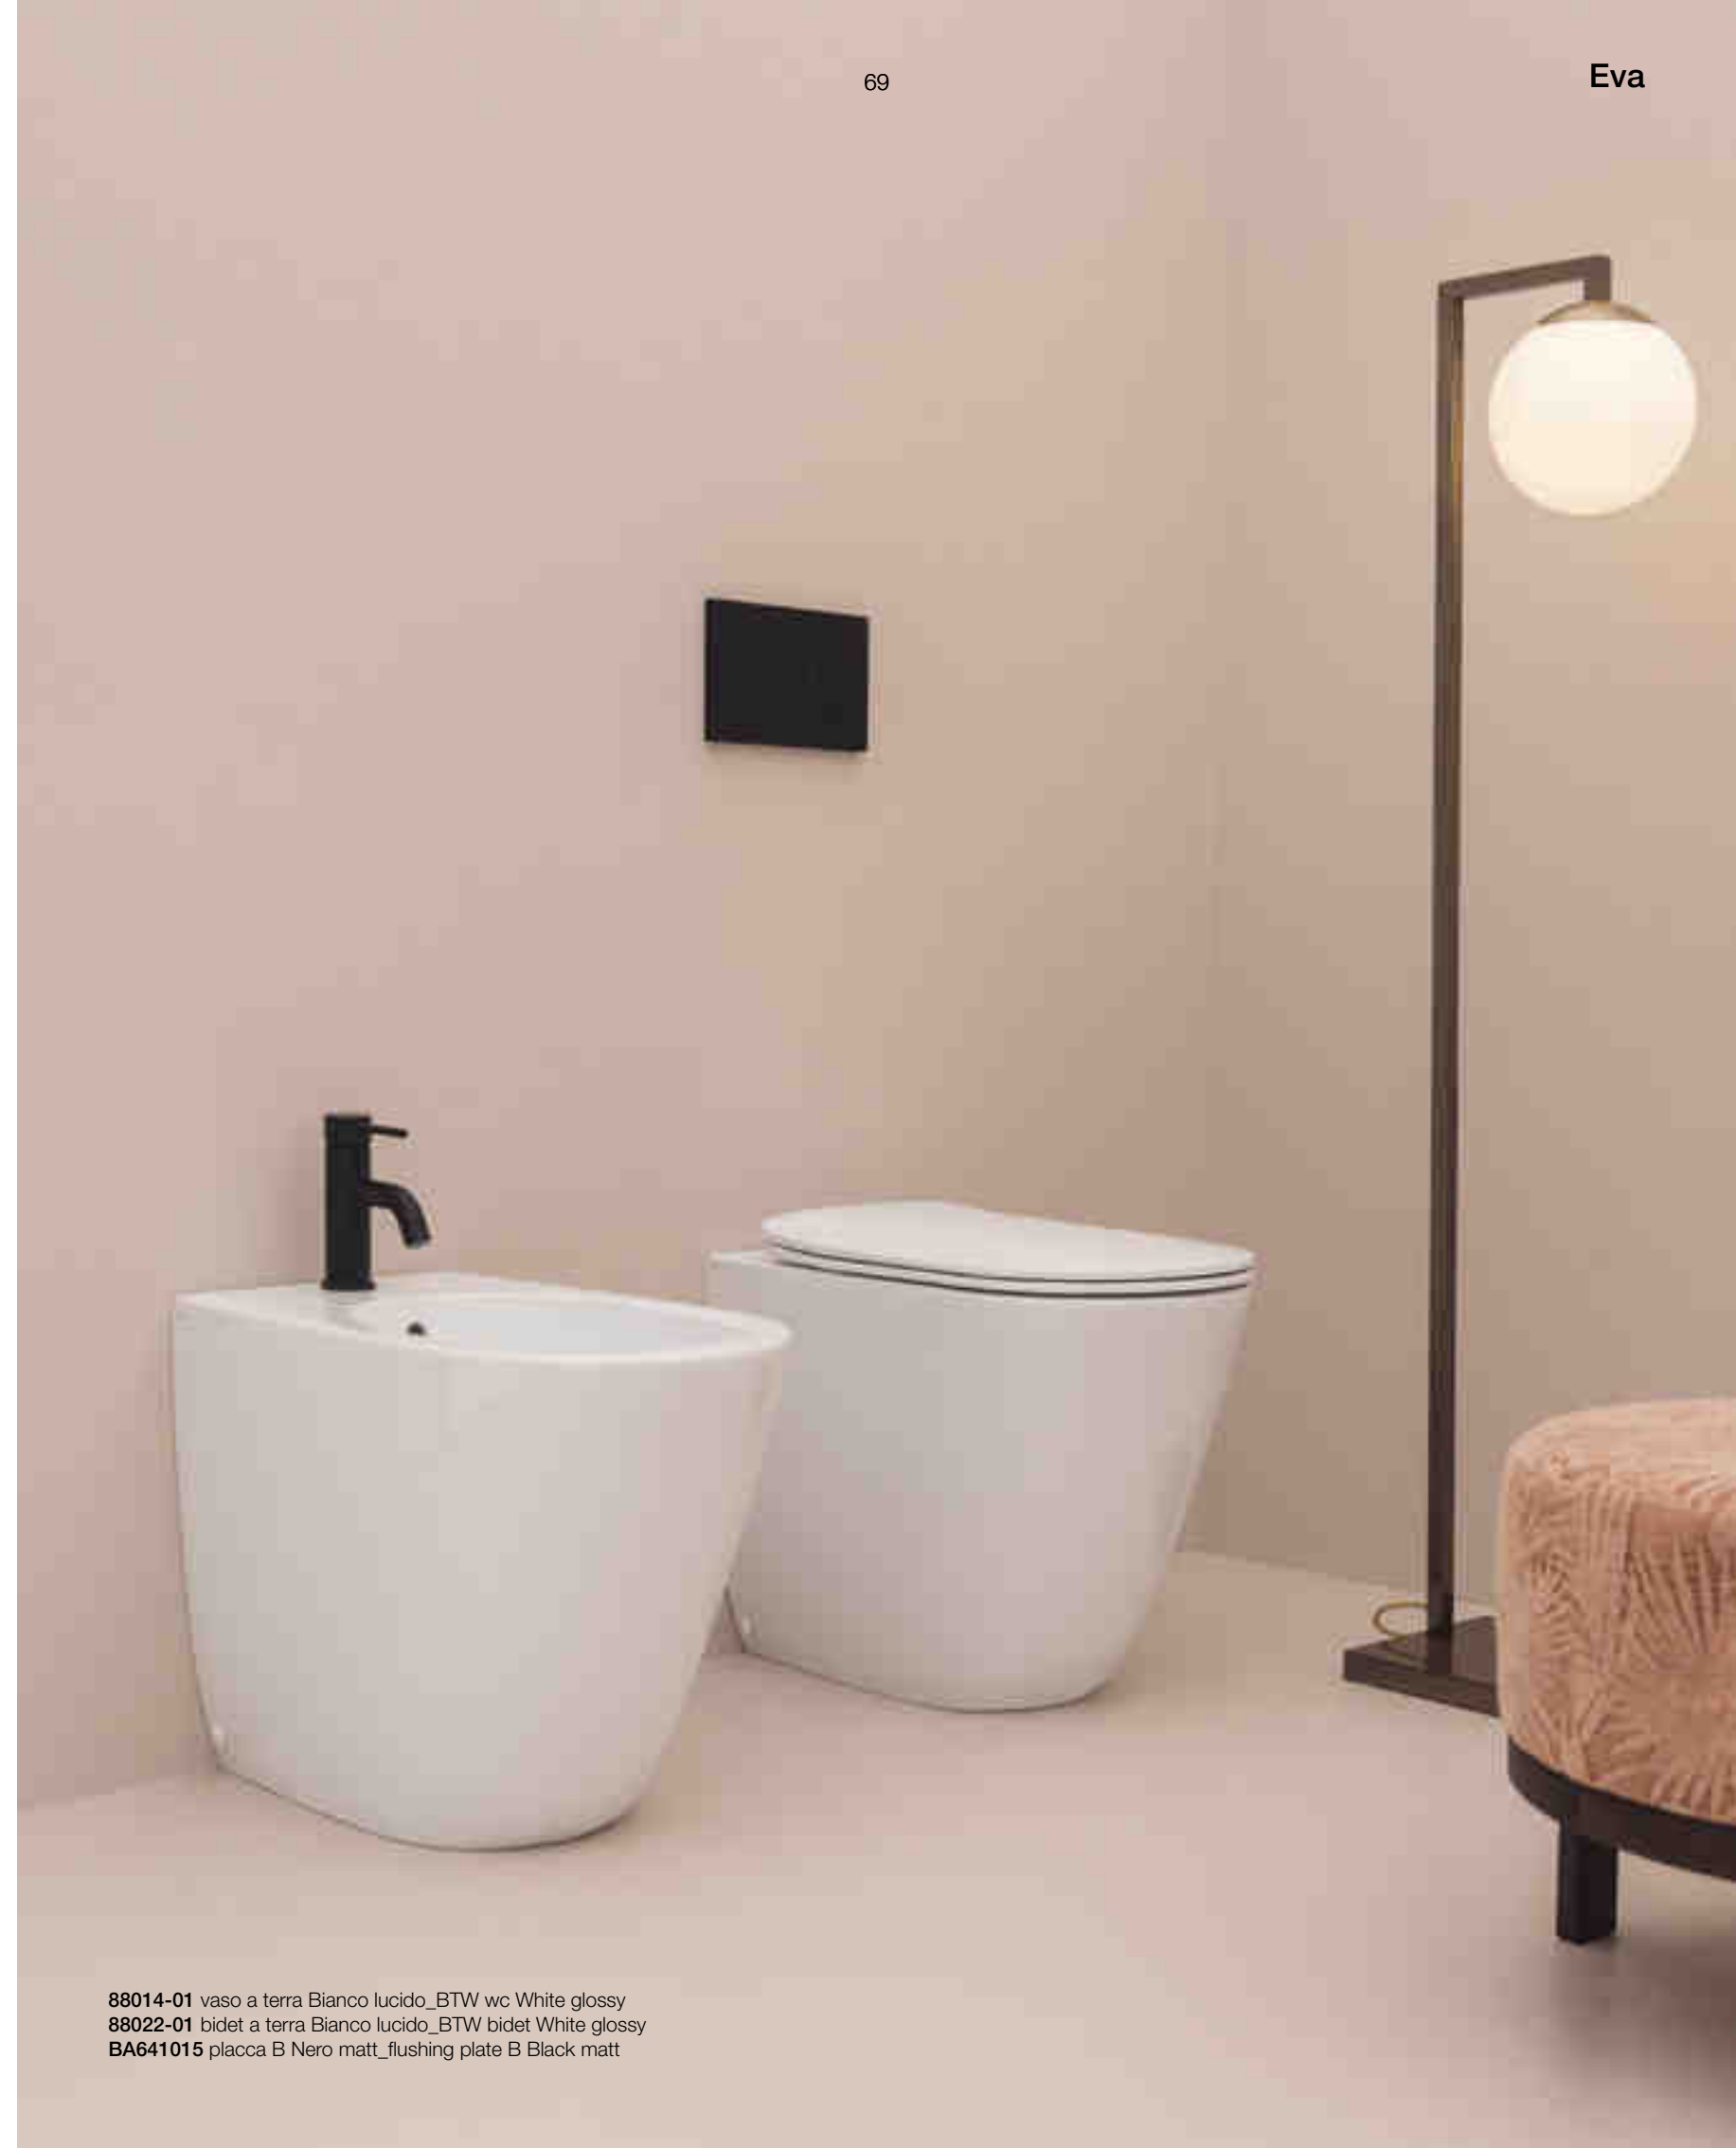

88014-01 vaso a terra Bianco lucido_BTW wc White glossy
88022-01 bidet a terra Bianco lucido_BTW bidet White glossy
BA641015 placca B Nero matt_flushing plate B Black matt