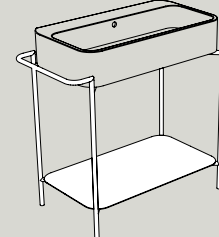

STRUTTURA/RIPIANO
FRAME/SHELF
S8610007/R8610007
110x45xh80 cm