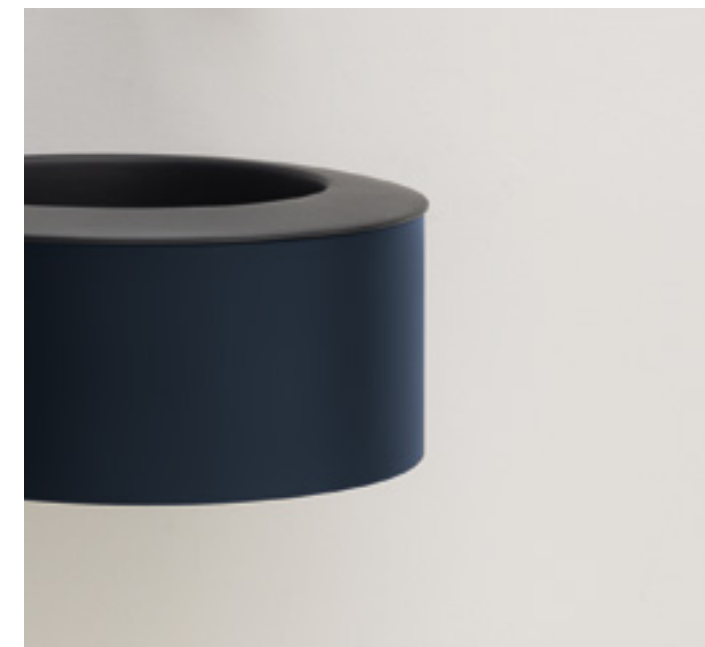

17 Blu matt_Blue matt