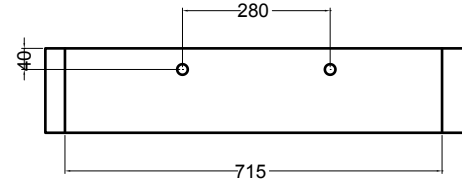

VISTA POSTERIORE
REAR VIEW