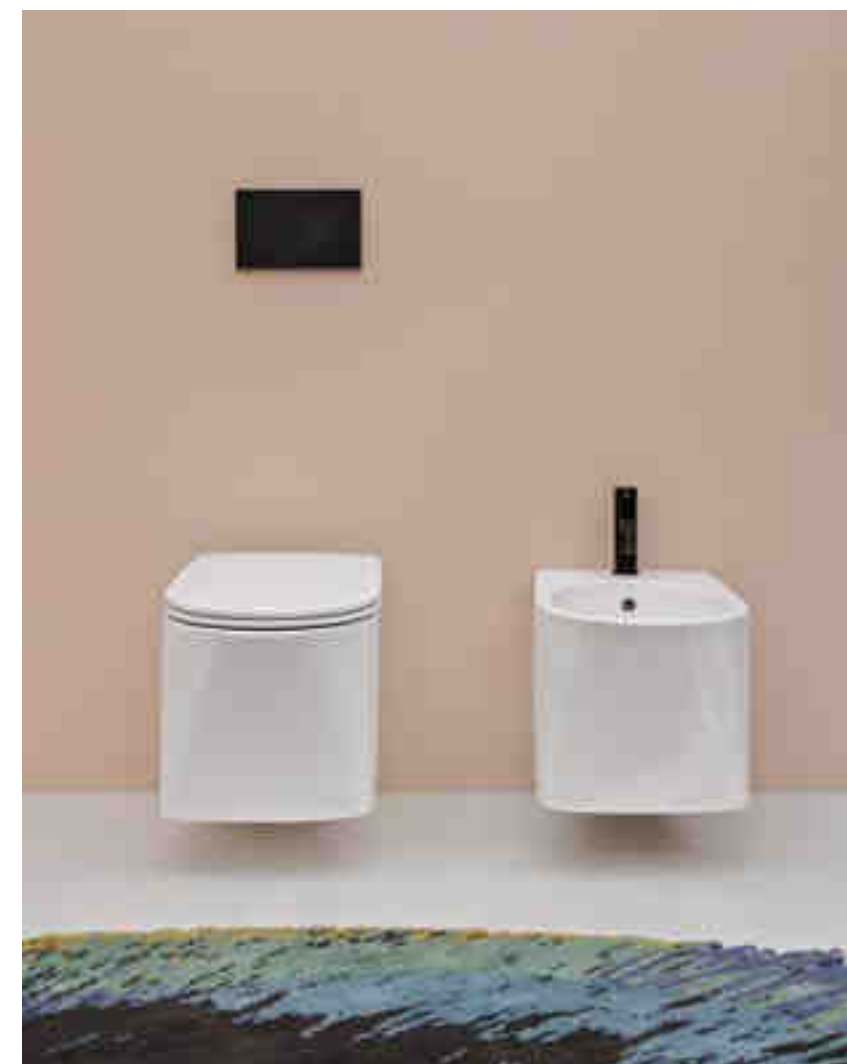

wall hung bidet White glossy 35x50 cm

BA641015

placca B Nero matt

flushing plate B Black matt

330300

specchio 120xh65 cm

mirror 120xh65 cm

84100-01 lavabo Bianco lucido Ø 40xh5,8 cm_basin White glossy Ø 40xh5,8 cm
 84200-01 lavabo Bianco lucido Ø 40xh9,4 cm_basin White glossy Ø 40xh9,4 cm
 84300-01 lavabo Bianco lucido Ø 40xh15 cm_basin White glossy Ø 40xh15 cm
 40016022 piano d'appoggio grezzo stuccabile 160x50 cm_paintable wooden raw top 160x50 cm