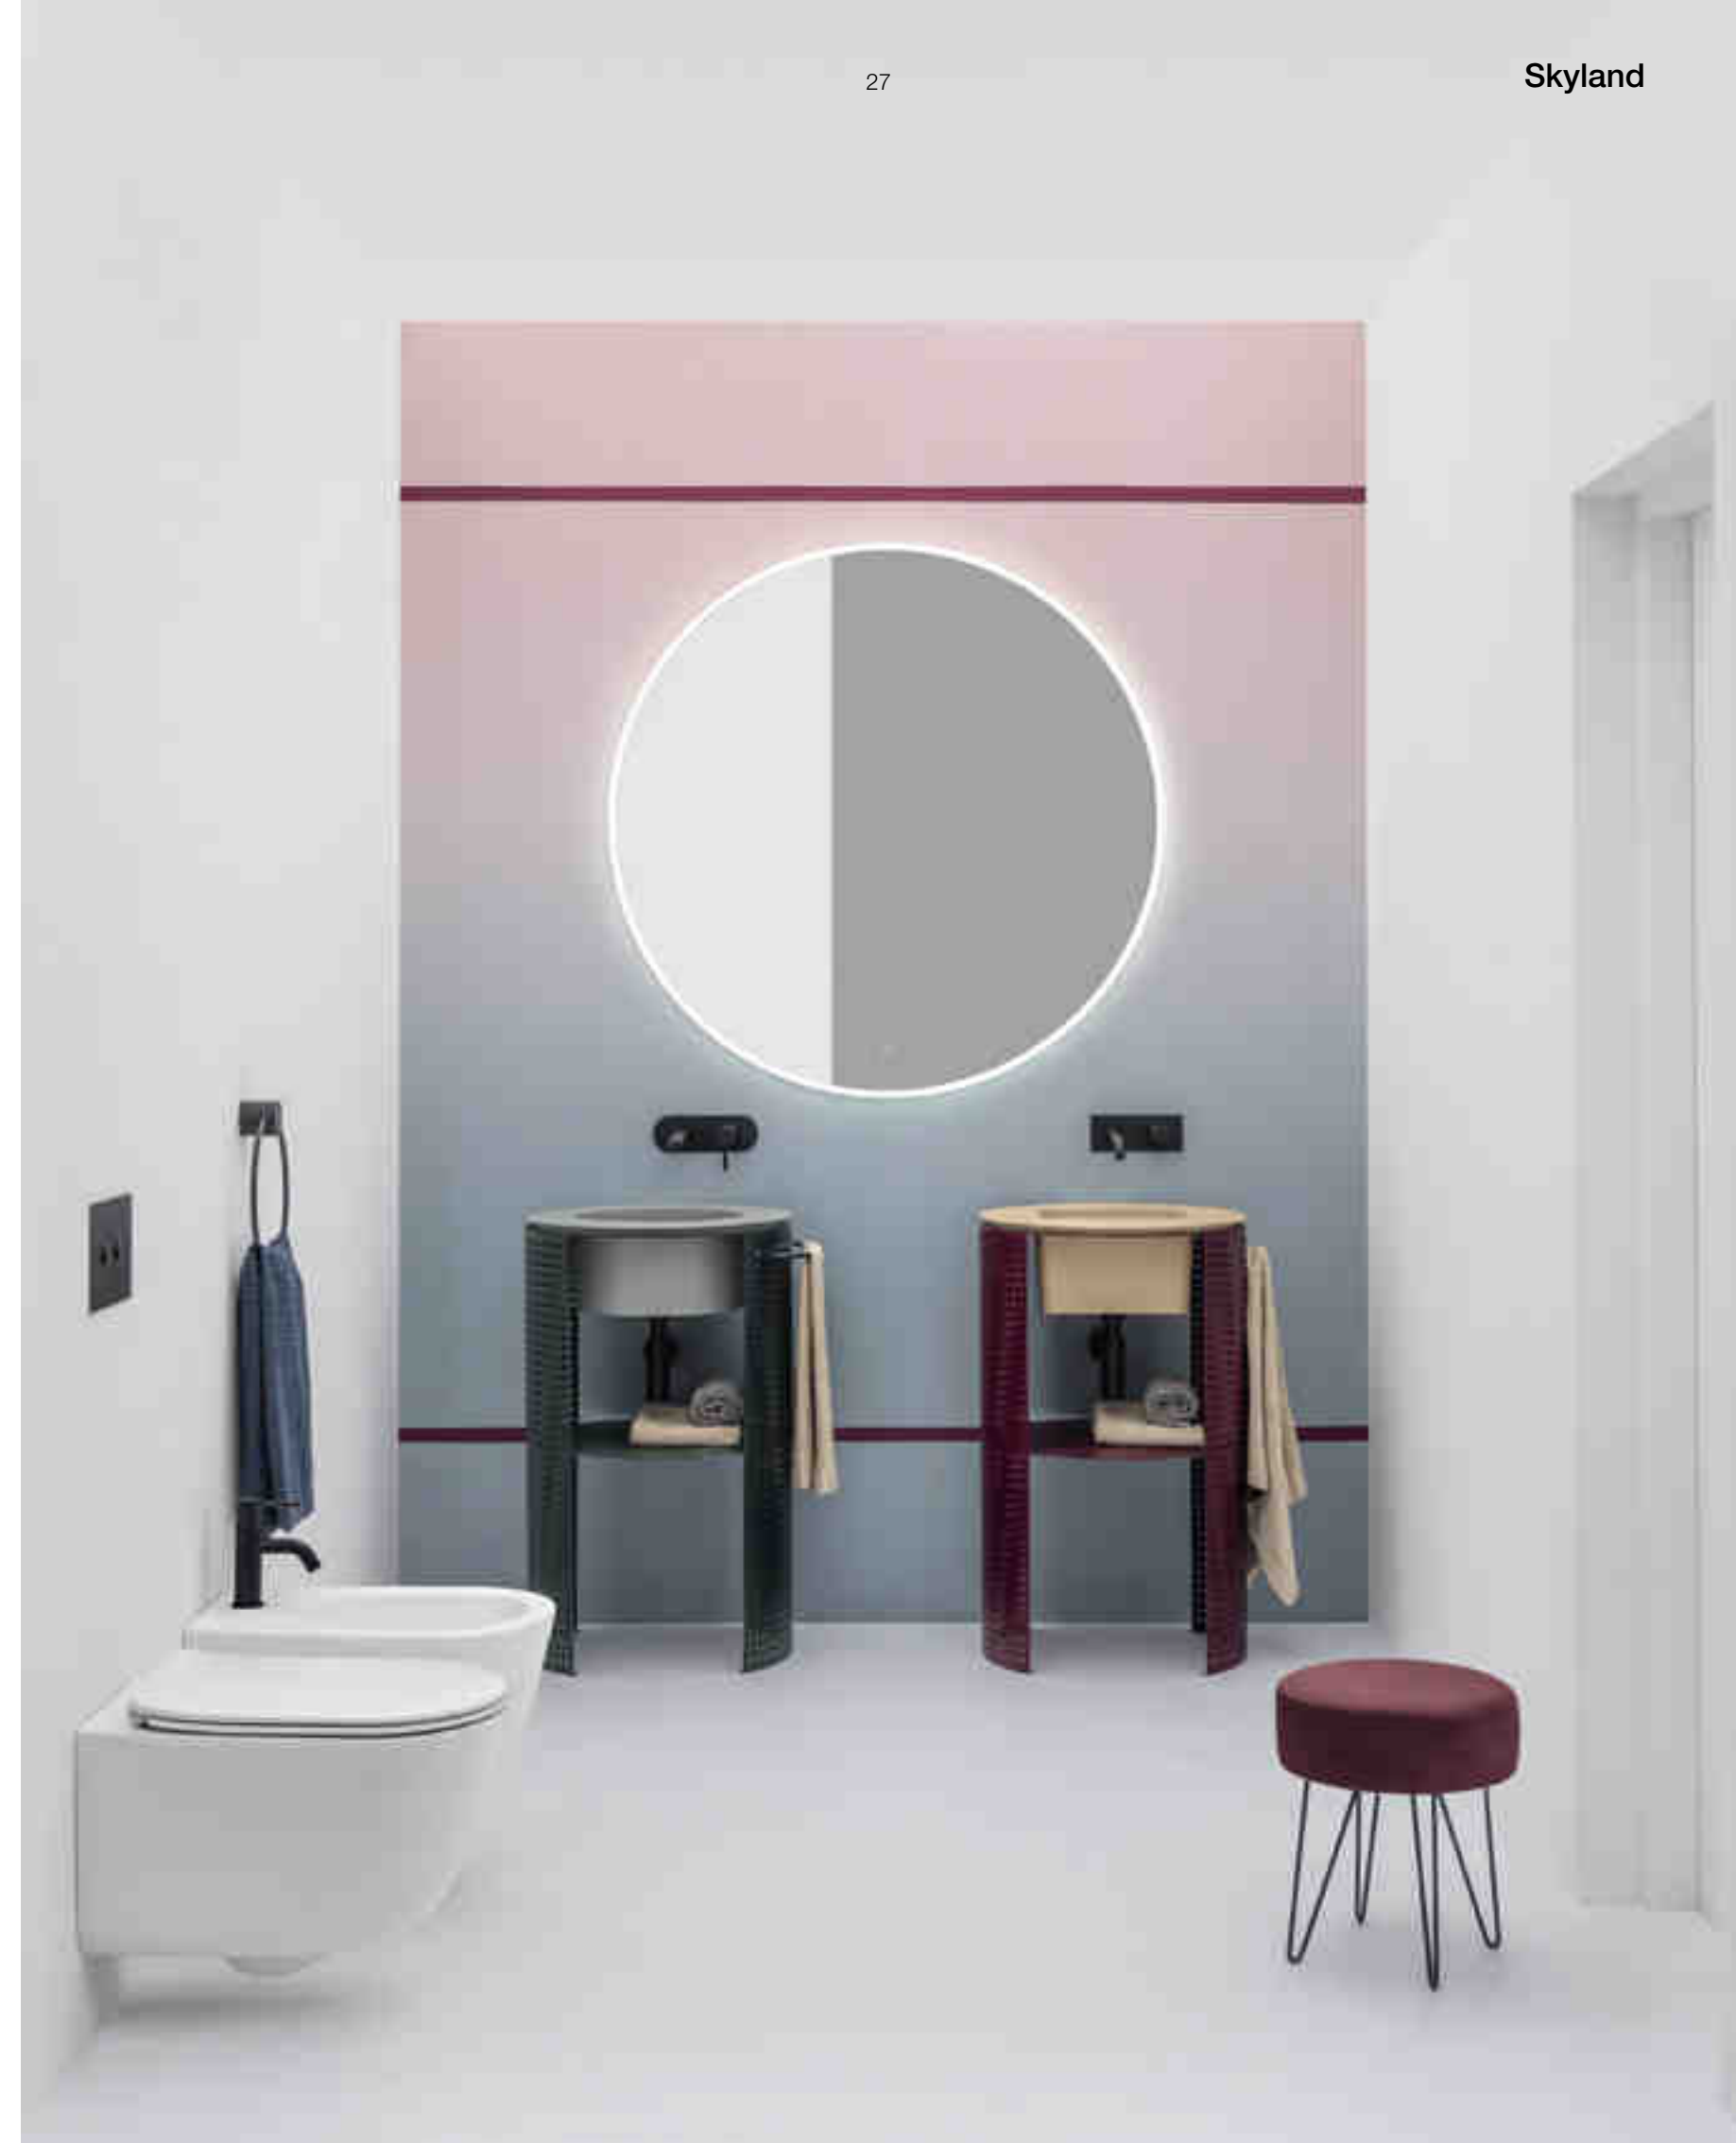

_Set 2

32135-09 lavabo Grigio matt Ø 55 cm_basin Grey matt Ø 55 cm
32136-10 lavabo Sahara matt Ø 55 cm_basin Sahara matt Ø 55 cm
S32014-15 WEB struttura Verde matt per lavabo SKYLAND Ø 55 cm_WEB frame Green matt for SKYLAND Ø 55 cm
S32014-16 WEB struttura Bordeaux matt per lavabo SKYLAND Ø 55 cm_WEB frame Bordeaux matt for SKYLAND Ø 55 cm
330283 specchio Ø 120 cm_mirror Ø 120 cm
88010-12 EVA vaso sospeso Bianco matt_EVA wall hung wc White matt
88020-12 EVA bidet sospeso Bianco matt_EVA wall hung bidet White matt
A100-07 portasciugamani Nero matt Ø 25 cm_towel holder Black matt Ø 25 cm
BA878489 placca A Nero matt_flushing plate A Black matt