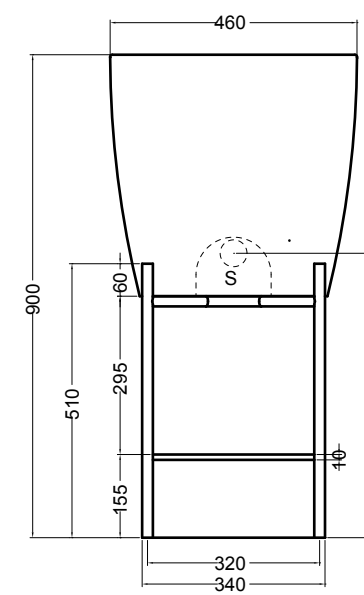

VISTA FRONTALE
FRONT VIEW