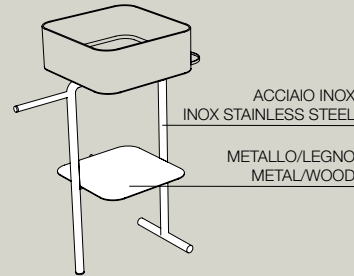

S7810007 struttura_frame
R78100 ripiano_shelf
43x40xh90 cm*

ACCIAIO INOX
INOX STAINLESS STEEL
METALLO/LEGNO
METAL/WOOD

*ingombro con portasciugamani e mensola 81,5x40xh90 cm
total size with towel holder and shelf 81,5x40xh90 cm

Colori acciaio inox/metallo . Inox/metal colors

07
Nero matt
Black matt

10
Sahara matt
Sahara matt

09
Grigio matt
Grey matt

12
Bianco matt
White matt

Colori legno laccato ripiani . Lacquered wood shelf colors

200S4507 struttura h 45 cm_frame h 45 cm
200M madia ovale_oval sideboard
200R ripiano_shelf
100x48xh90 cm