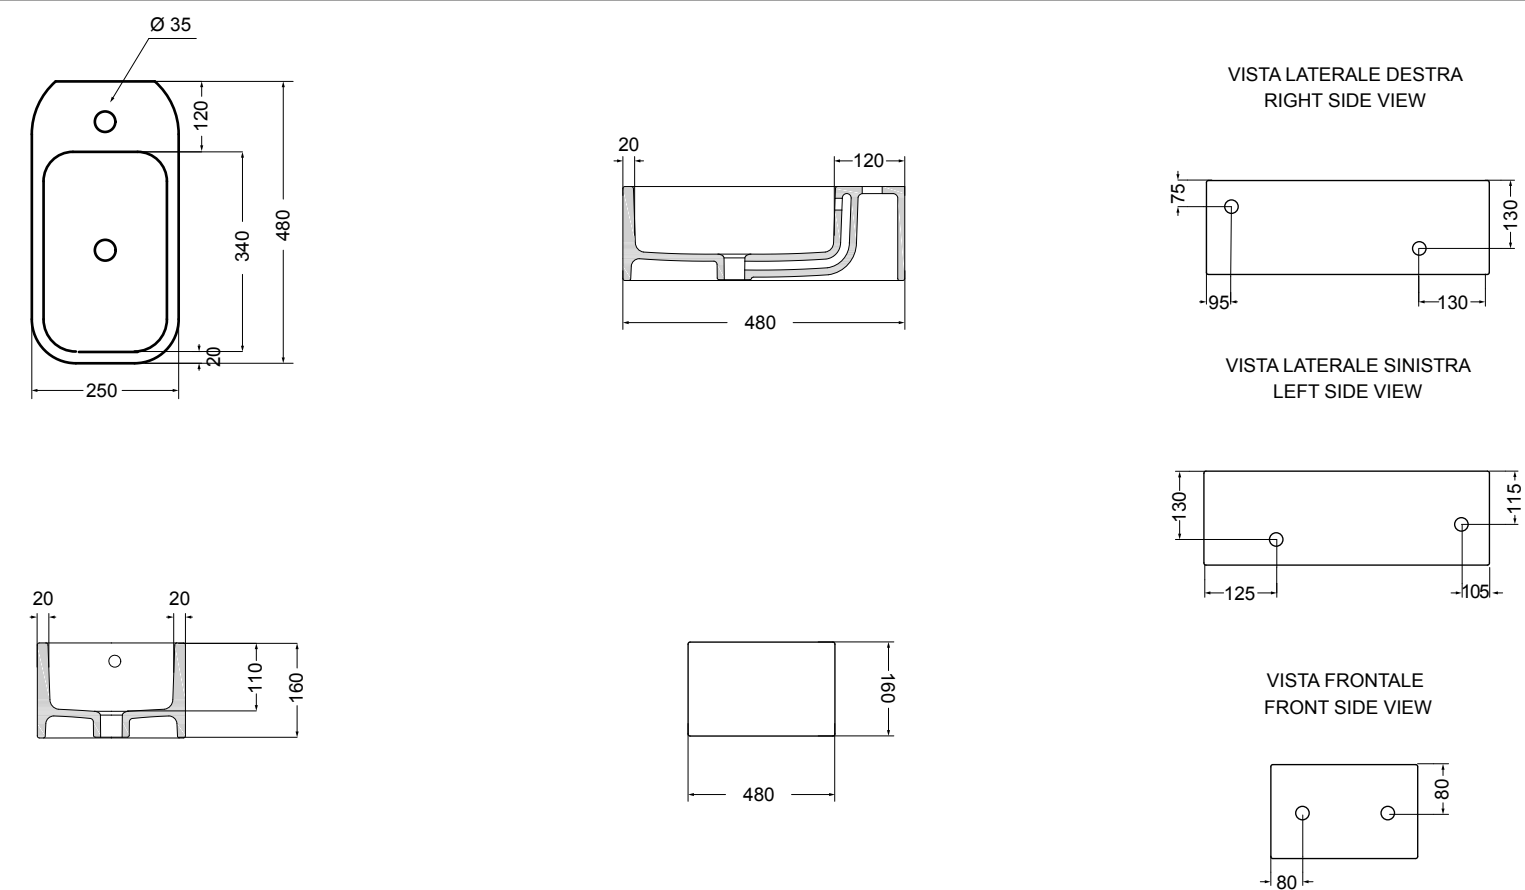

86310 lavabo appoggio 80x45 cm_counter-top basin 80x45 cm

86103_R lavabo sospeso destro 25x48 cm_right wall-hung basin 25x48 cm

86103_L lavabo sospeso sinistro 25x48 cm_left wall-hung basin 25x48 cm

86103_FR lavabo sospeso frontale 25x48 cm_front wall-hung basin 25x48 cm