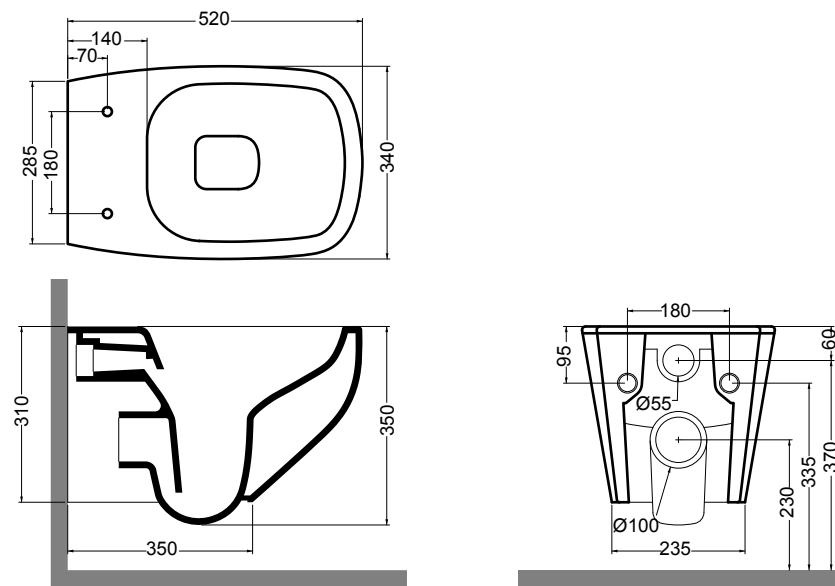

33128 bidet sospeso_wall hung bidet