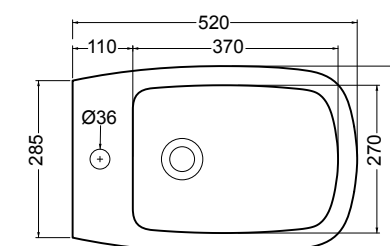

33126 vaso a terra NORIM®_BTW wc NORIM®

33013 vaso monoblocco NORIM®_monobloc wc NORIM®

33051 cassetta monoblocco_cistern monobloc

33020 bidet a terra_BTW bidet

Wild

Set 1

Set 2

Set 3