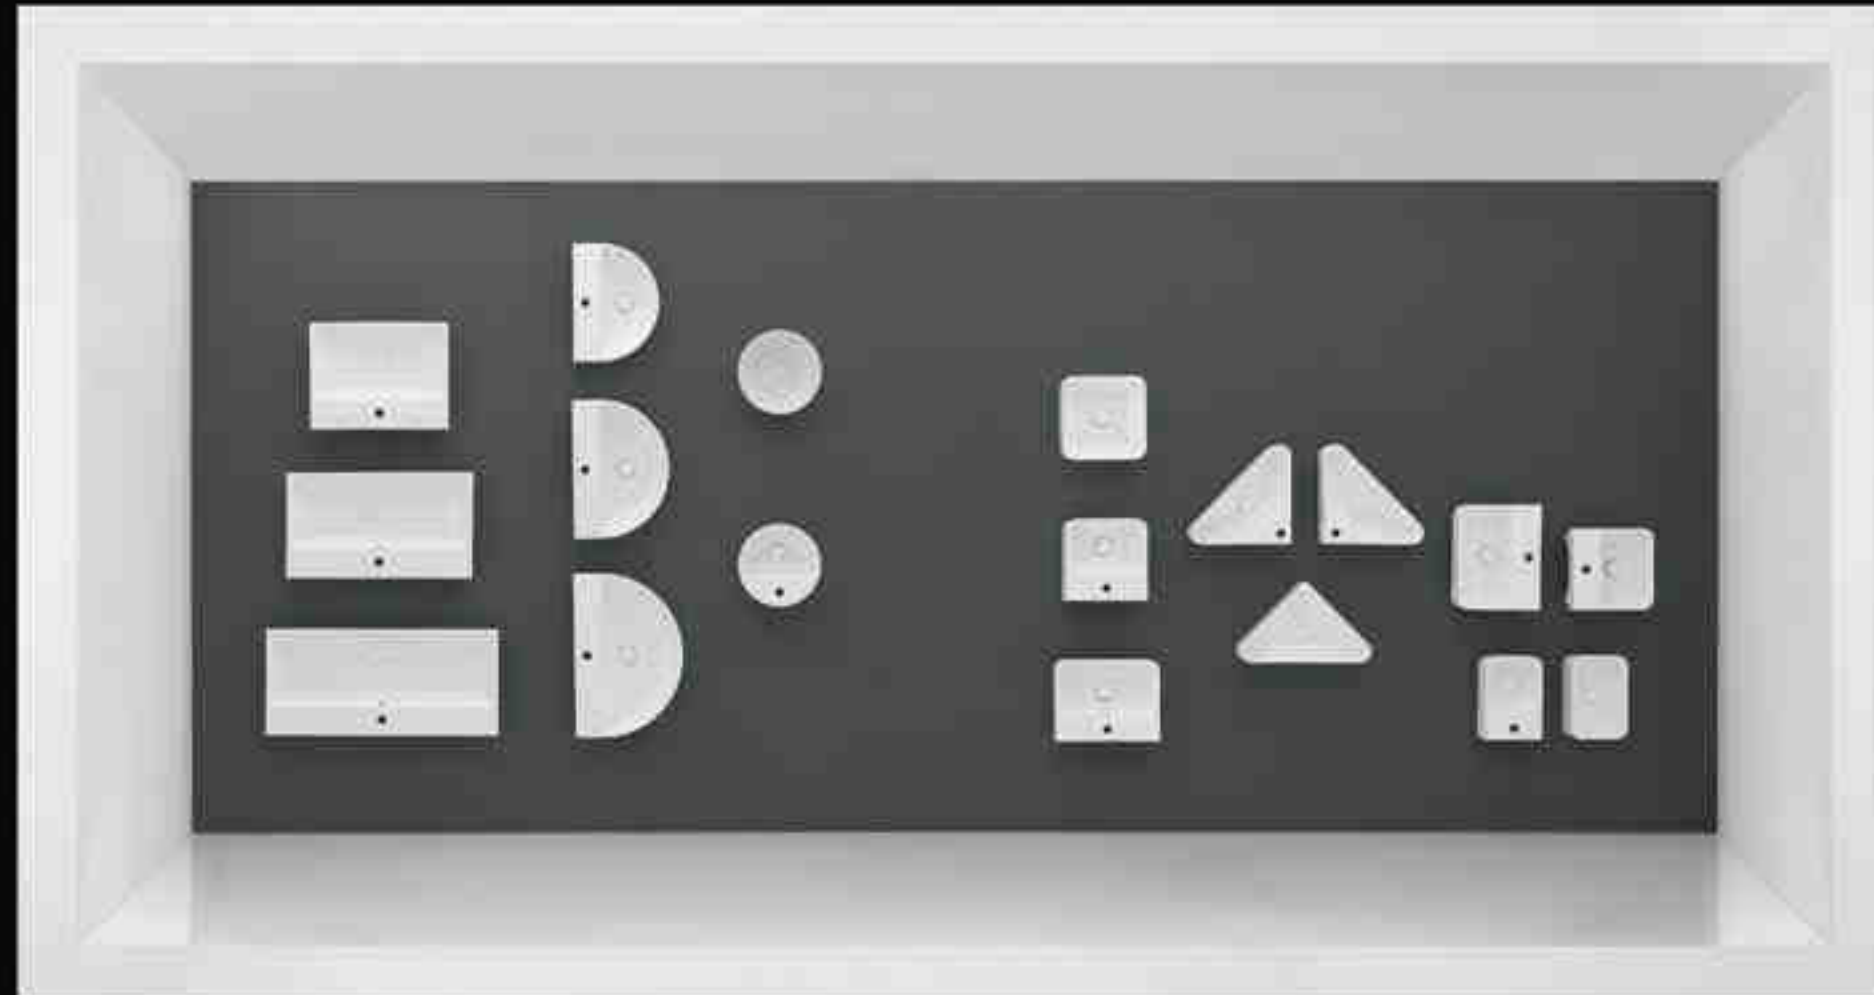

Prisma Sink Normal