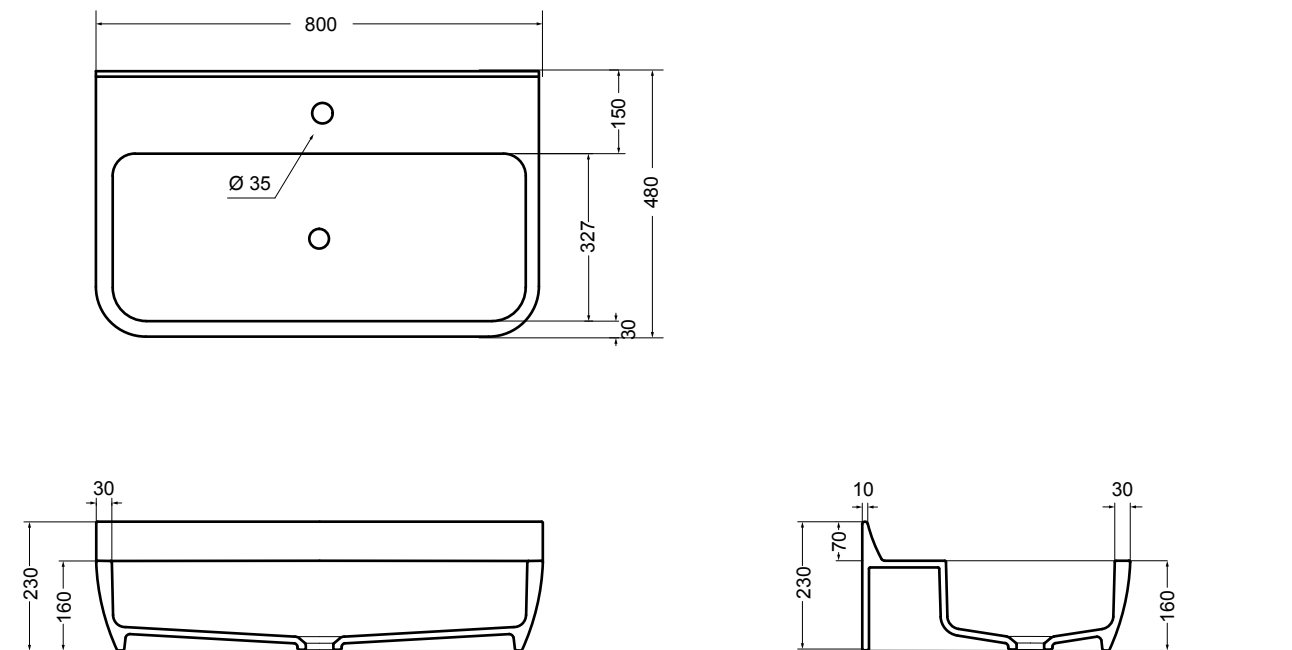

87300 lavabo sospeso/appoggio 60 cm_counter-top/wall-hung basin 60 cm

873002F lavabo sospeso/appoggio 2 fori 60 cm_2 holes counter-top/wall-hung basin 60 cm

873003F lavabo sospeso/appoggio 3 fori 60 cm_3 holes counter-top/wall-hung basin 60 cm

1 FORO
1 HOLE

87100 lavabo sospeso/appoggio 80 cm_counter-top/wall-hung basin 80 cm

87200 lavabo sospeso/appoggio 100 cm_counter-top/wall-hung basin 100 cm