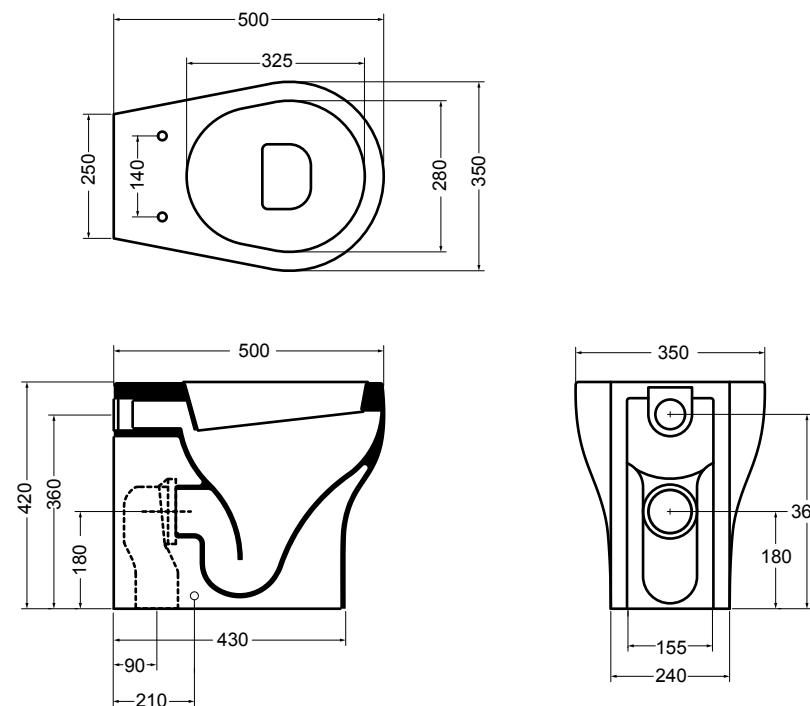

15082-01
CIOTOLA lavabo Bianco lucido 100 cm
CIOTOLA basin White glossy 100 cm

15094-01
CIOTOLA lavabo Bianco lucido 66 cm
CIOTOLA basin White glossy 66 cm

3615 CINQUE vaso sospeso_CINQUE wall hung wc

3616 CINQUE vaso a terra_CINQUE BTW wc