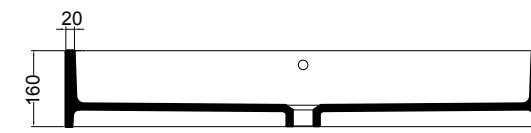

VISTA POSTERIORE
REAR VIEW

VISTA FRONTALE
FRONT VIEW

VISTA LATERALE
SIDE VIEW

S8610007 struttura in acciaio inox_inox stainless steel frame
R8610007 ripiano in metallo_metal shelf

SEZIONE TRASVERSALE
CROSS VIEW