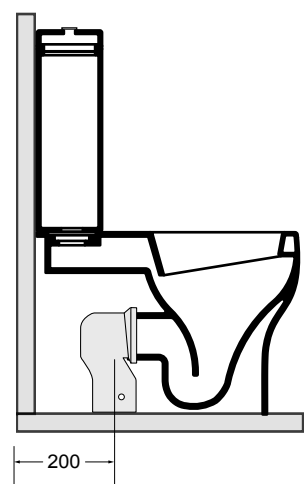

3617 CINQUE vaso monoblocco_CINQUE wc monobloc
3681 CINQUE cassetta monoblocco_CINQUE cistern monobloc

* entrata acqua
inlet water

entrata acqua
inlet water

3646 CINQUE lavabo sospeso e su colonna 60 cm_CINQUE wall-hung and on pedestal basin 60 cm
3670 CINQUE colonna 60 cm_CINQUE pedestal 60 cm

4415 PRIME vaso sospeso_PRIME wall hung wc