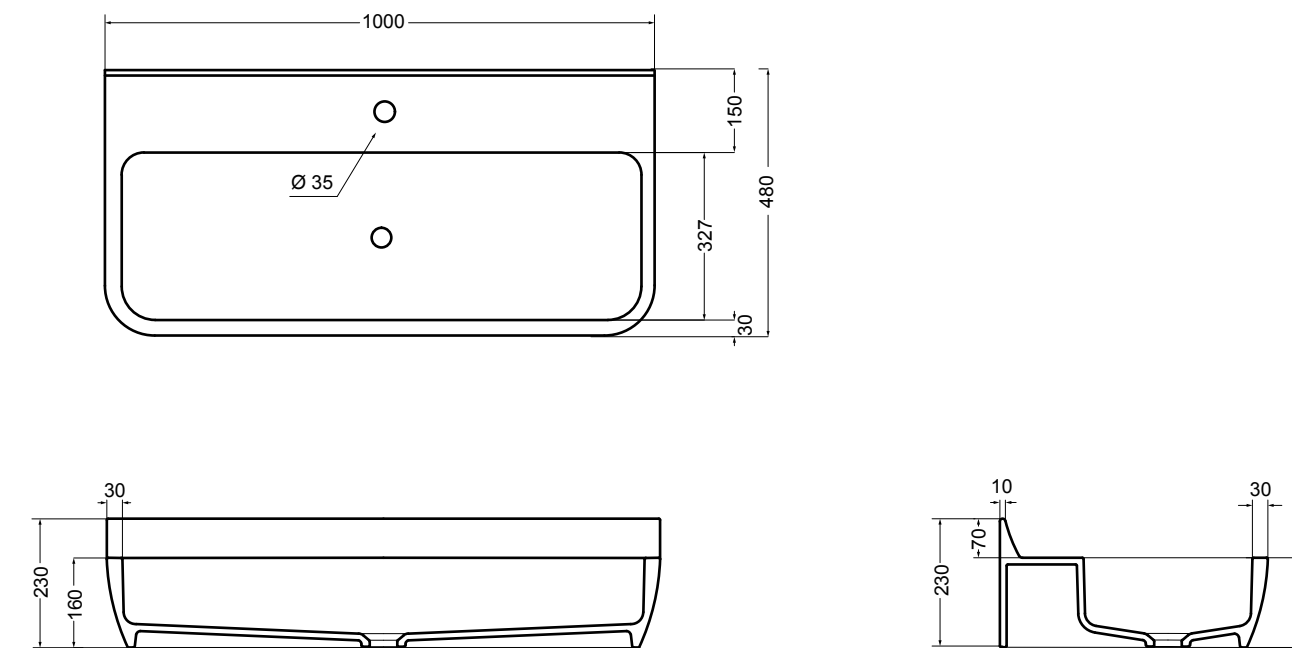

87200 lavabo sospeso/appoggio 100 cm_counter-top/wall-hung basin 100 cm