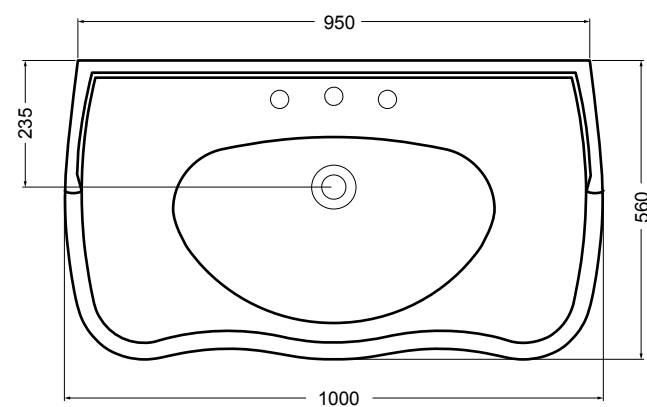

80407 consolle_consolle
06041 gamba in ceramica_ceramic leg