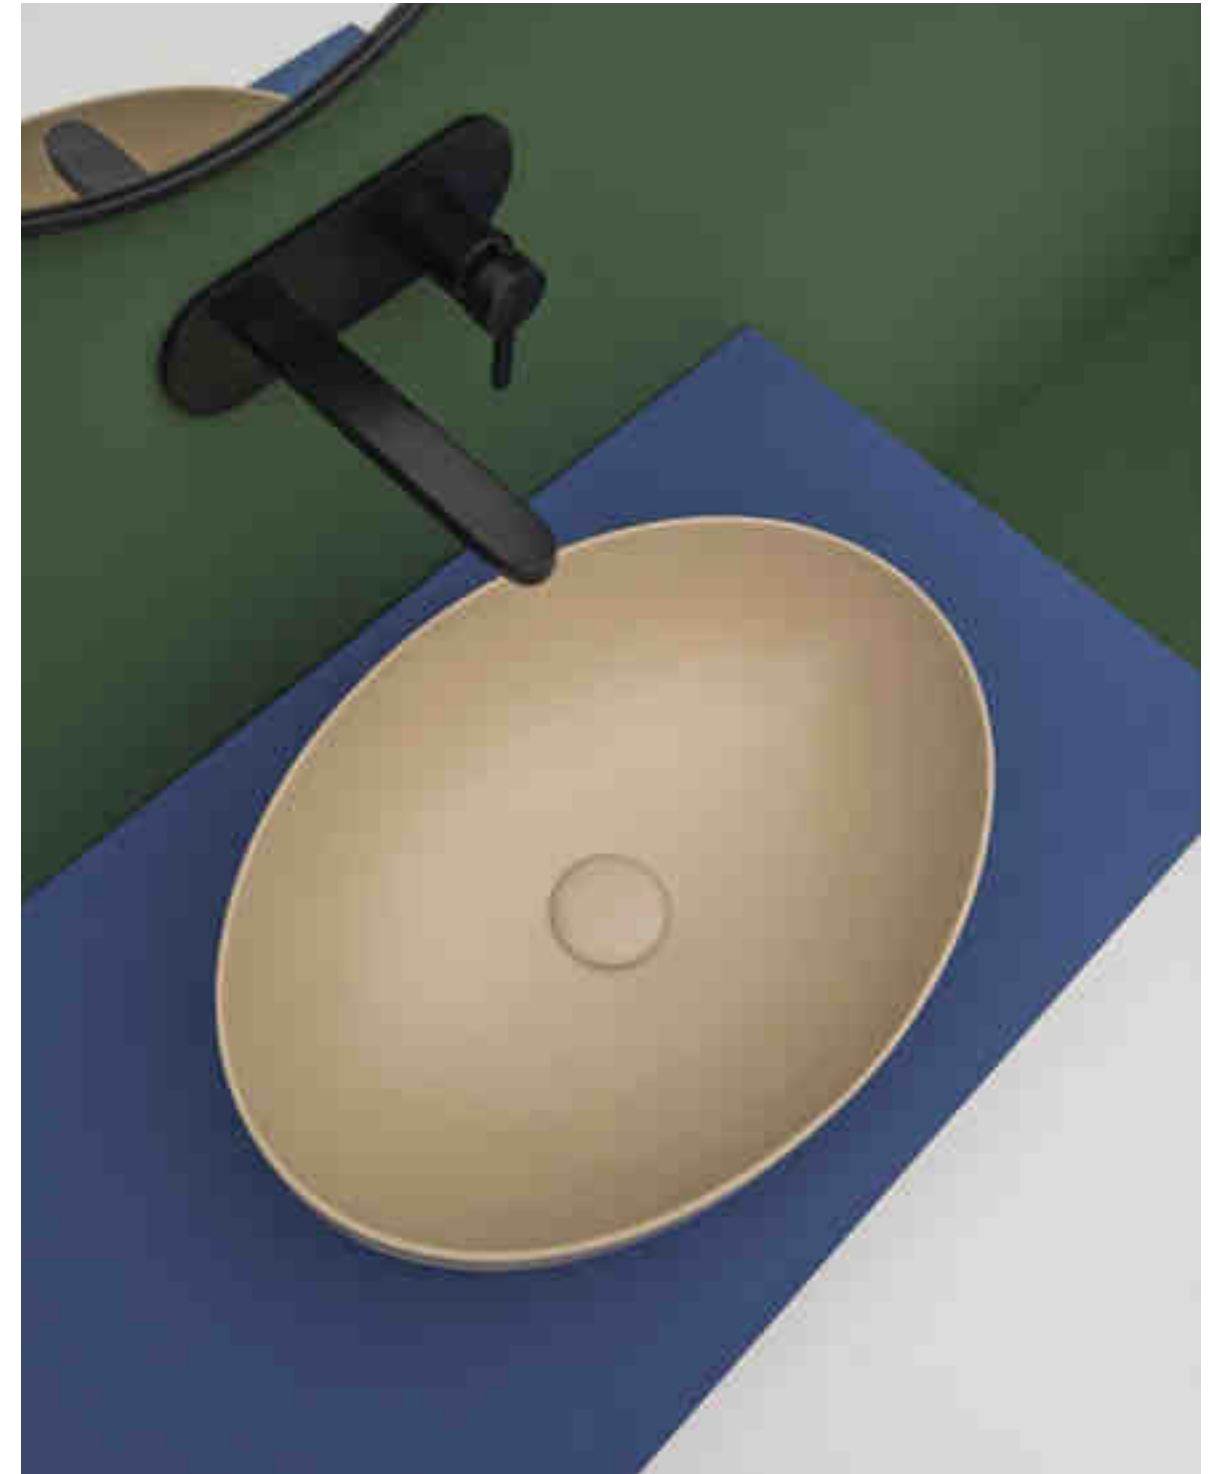

10
Sahara matt
Sahara matt

09
Grigio matt
Grey matt

07
Nero matt
Black matt

12
Bianco matt
White matt

01
Bianco lucido
White glossy

_Set 1

85100-10 lavabo Sahara matt 50 cm_basin Sahara matt 50 cm
330286 specchio Ø 60 cm_mirror Ø 60 cm
88014-01 EVA vaso a terra Bianco lucido_BTW wc White glossy
88022-01 EVA bidet a terra Bianco lucido_BTW bidet White glossy
BA216621 placca A Bianco matt_flushing plate A White matt
40010022 piano d'appoggio grezzo stuccabile 100x50 cm_paintable wooden raw top 100x50 cm