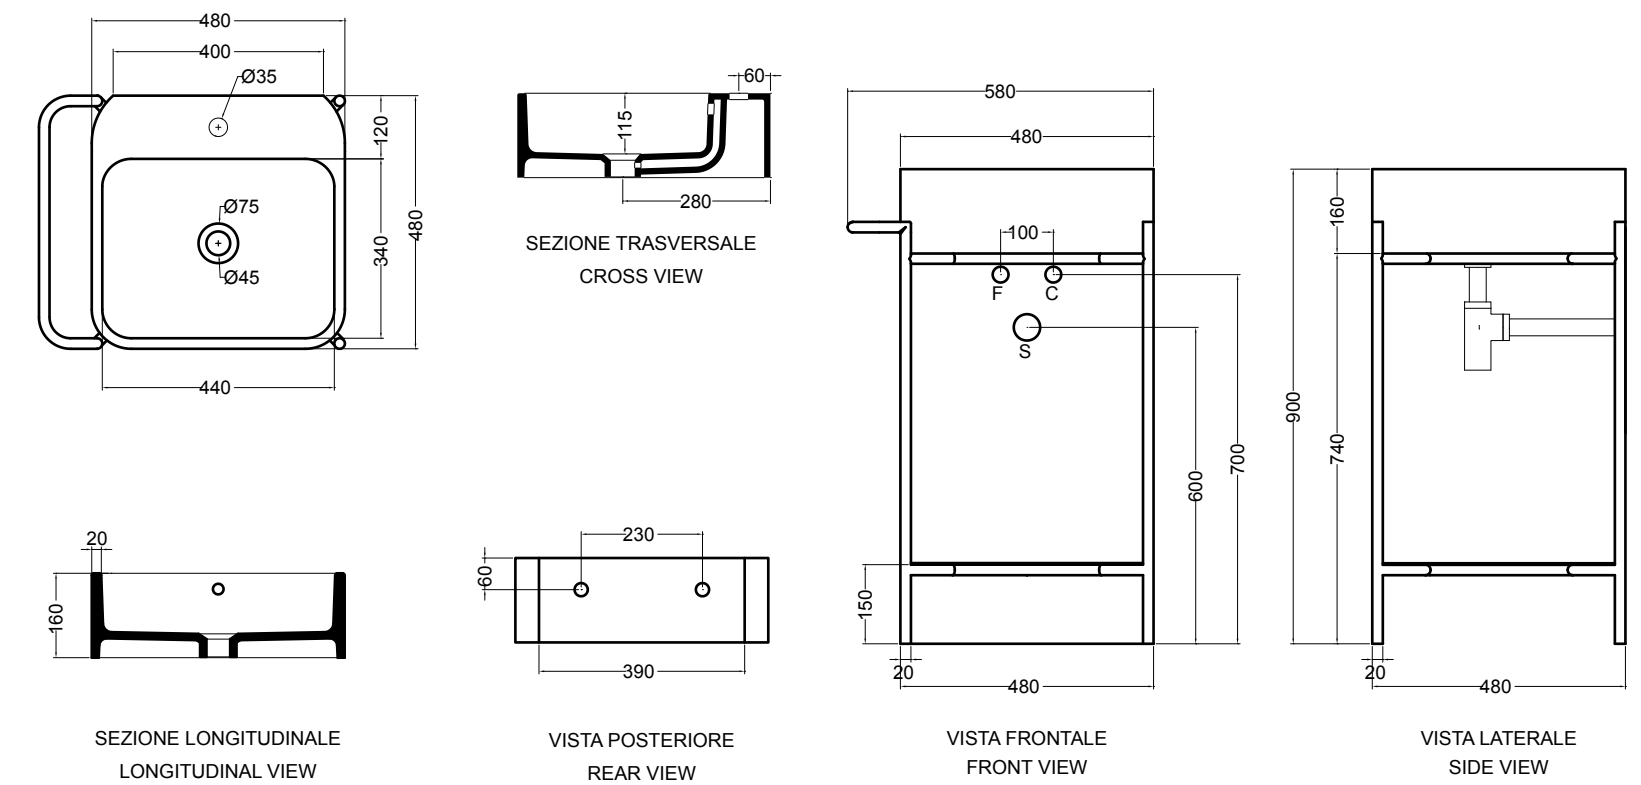

S864807 struttura in acciaio inox_inox stainless steel frame
R864807 ripiano in metallo_metal shelf