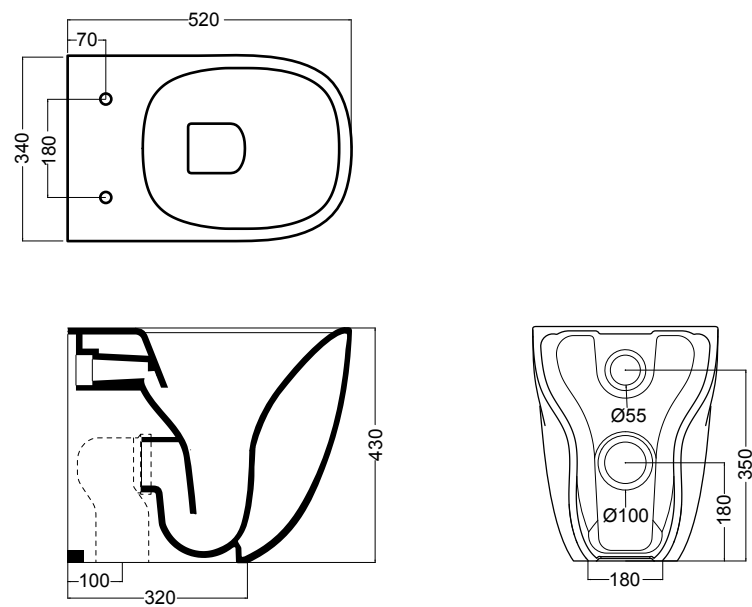

30080 lavabo da appoggio 45 cm_counter-top basin 45 cm