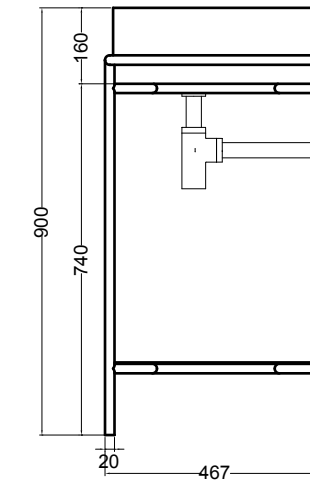

VISTA LATERALE
SIDE VIEW