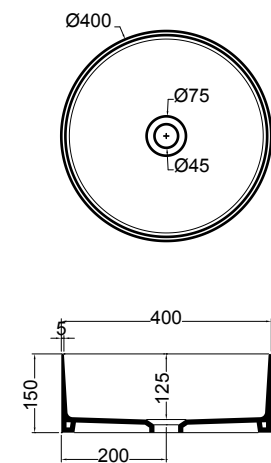

78100 lavabo quadrato appoggio 40 cm_square counter-top basin 40 cm

78200 lavabo rotondo appoggio Ø 40 cm_round counter-top basin Ø 40 cm

S7810007 struttura in acciaio inox_inox stainless steel frame
R78100 ripiano in metallo/legno laccato_metal/lacquered wood shelf

S7820007 struttura in acciaio inox_inox stainless steel frame
R78200 ripiano in metallo/legno laccato_metal/lacquered wood shelf