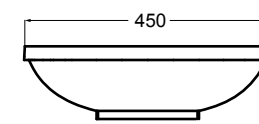

30081 lavabo da appoggio 60 cm_counter-top basin 60 cm

30091 lavabo incasso e da appoggio 60 cm_inset and counter-top basin 60 cm