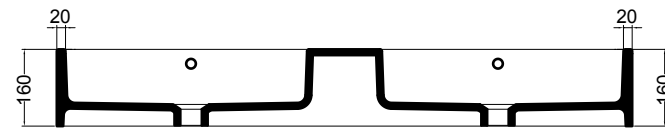

SEZIONE LONGITUDINALE
LONGITUDINAL VIEW

VISTA POSTERIORE
REAR VIEW

VISTA FRONTALE
FRONT VIEW

VISTA LATERALE
SIDE VIEW

S8612007 struttura in acciaio inox_inox stainless steel frame
MSC115 cassetto_drawer

SEZIONE TRASVERSALE
CROSS VIEW