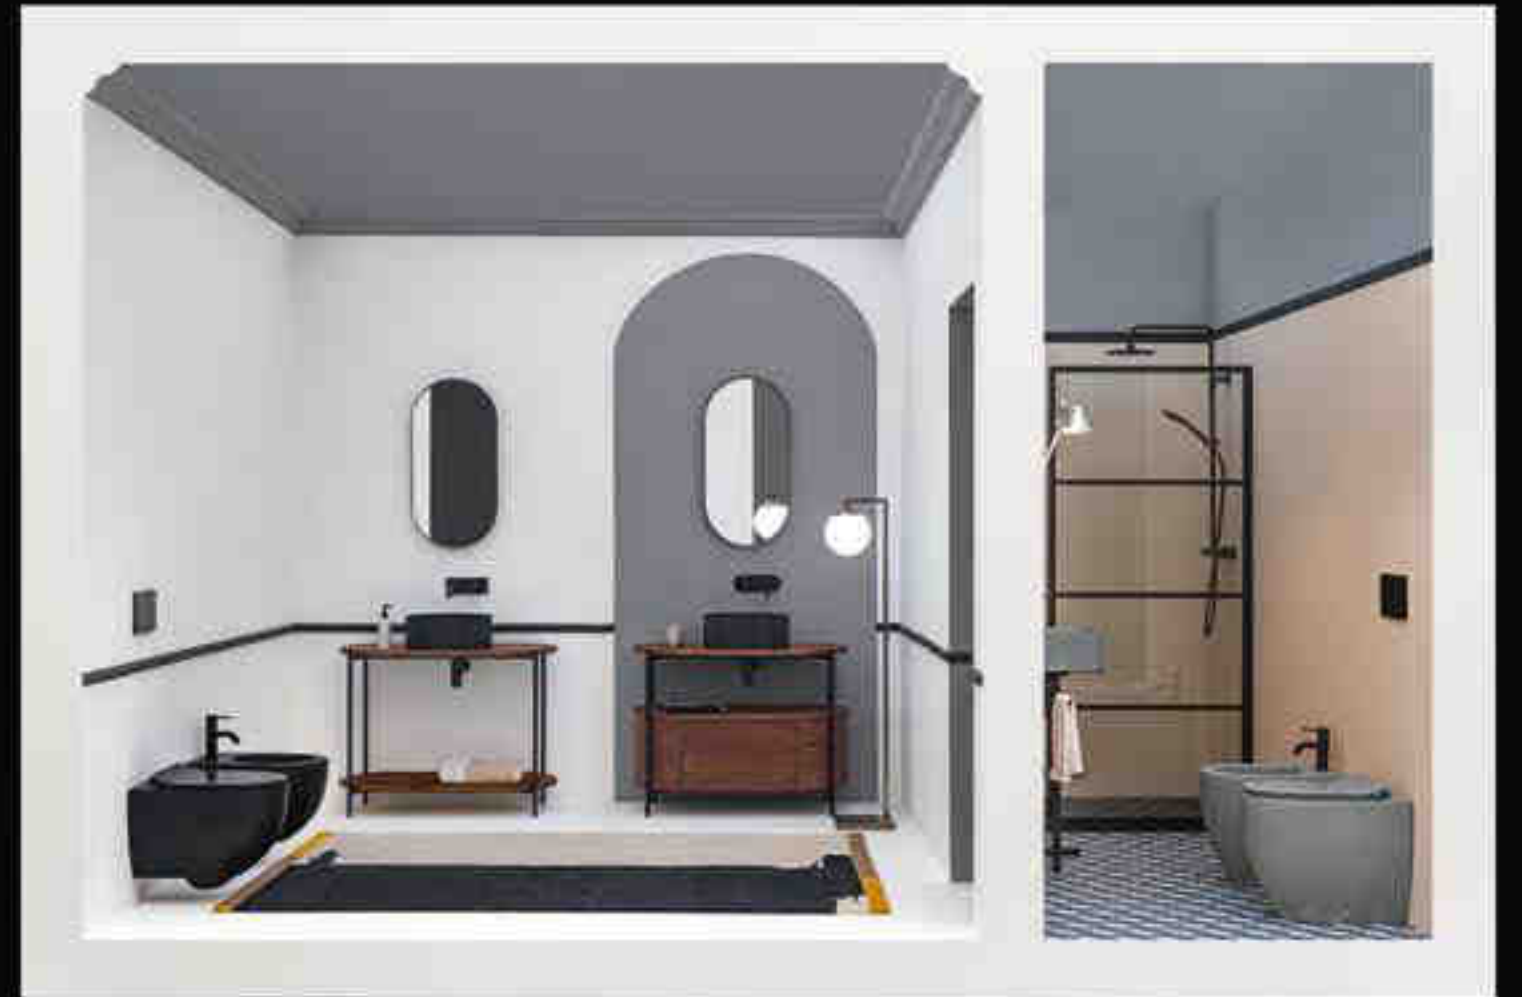

30091 lavabo incasso e da appoggio 60 cm_inset and counter-top basin 60 cm

Glomp

Set 1

Set 2

Glomp

Fresche forme con uno stile semplice e armonioso.

Fresh shapes with a simple and harmonious style.

02010