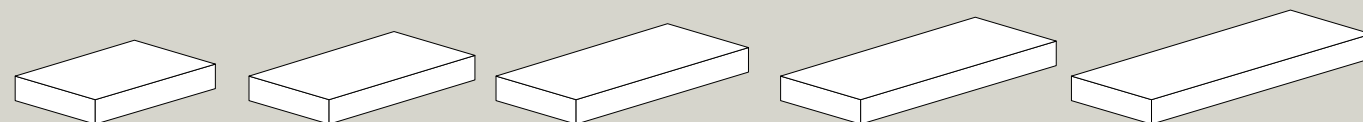

Radici

design Giancarlo Angelelli

La solidità della ceramica viene valorizzata da linee e geometrie morbide. L'alzata posteriore richiama il passato e guarda al futuro.

Solidity of ceramic is enhanced by lines and soft geometries. The splashback recalls the past and looks to the future.

87100

87200

87300

873002F

873003F

Piano d'appoggio per lavabi_Top for basin

40080
80x50xh12 cm

400100
100x50xh12 cm

400120
120x50xh12 cm

400140
140x50xh12 cm

400160
160x50xh12 cm

Colori legno laccato . Lacquered finishes

12
Bianco matt
White matt

Essenze legno . Wood finishes

20
Quercia
Oak

21
Frassino scuro
Dark ash

Grezzo stuccabile . Paintable finish

22
*Materiale stuccabile e verniciabile dal cliente
Material paintable

Colori ceramica . Ceramic colors

10
Sahara matt
Sahara matt

09
Grigio matt
Grey matt

07
Nero matt
Black matt

12
Bianco matt
White matt

01
Bianco lucido
White glossy