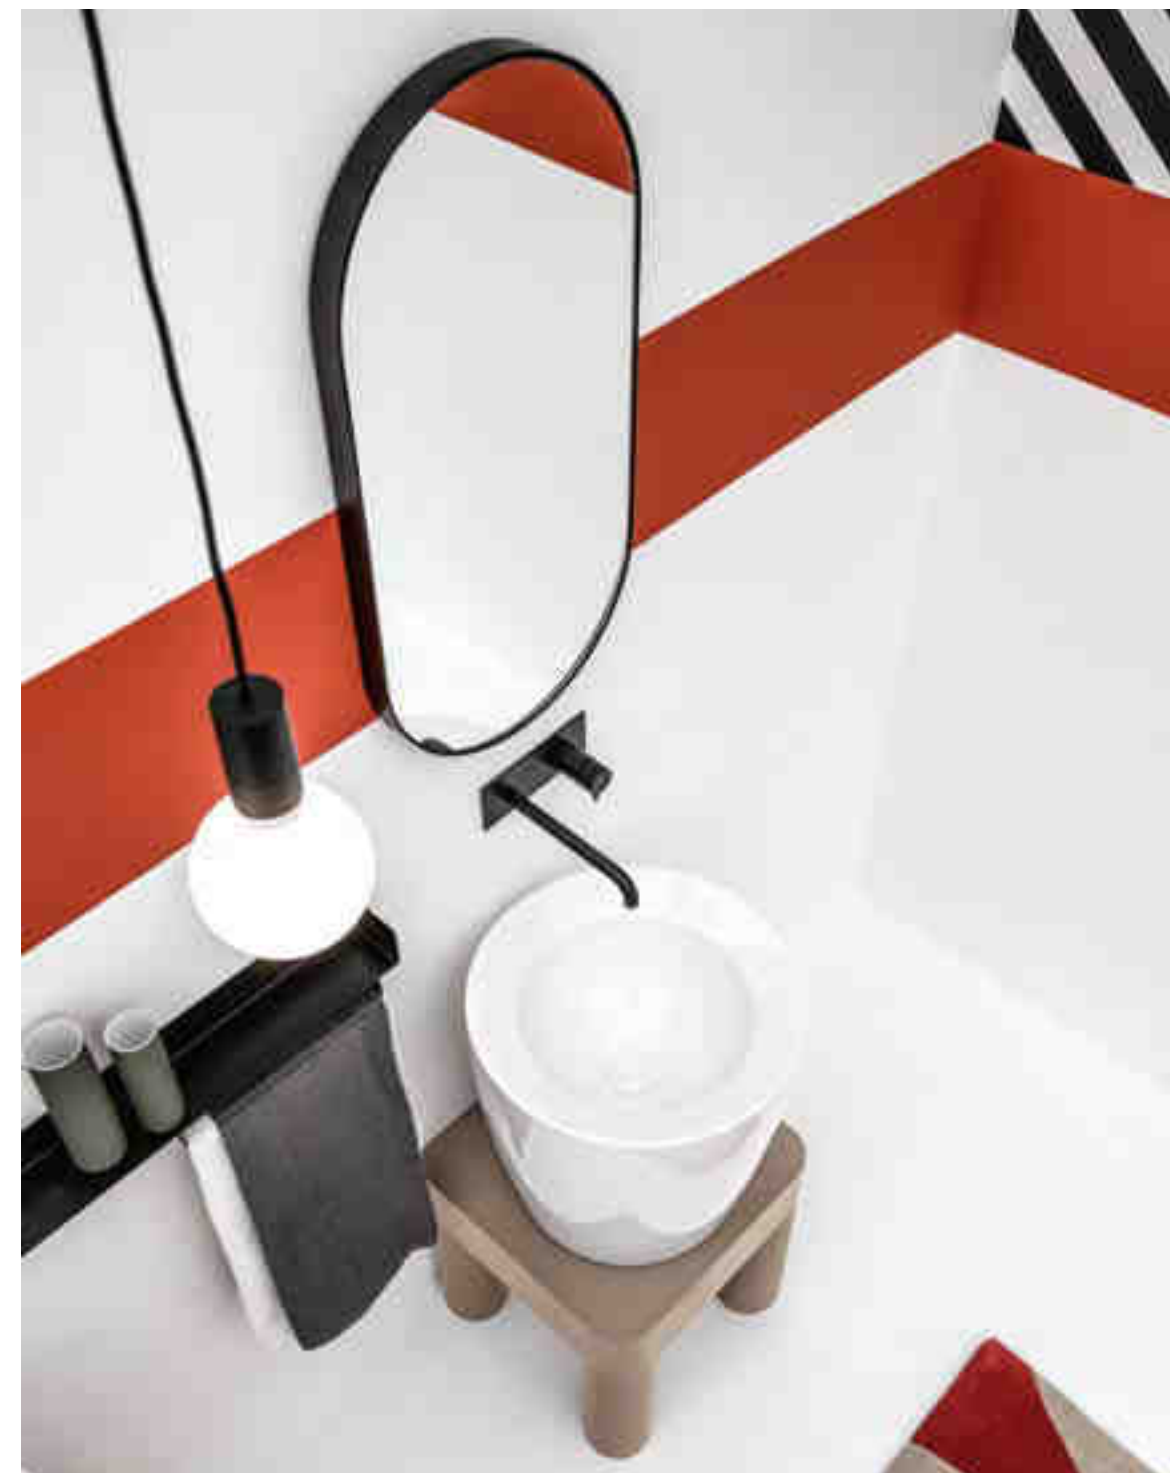

specchio Ø 120 cm
mirror Ø 120 cm

A100

portasciugamani con pomello di ceramica Ø 25 cm
towel holder with ceramic pommel Ø 25 cm

12 Bianco matt_White matt

07 Nero matt_Black matt

10 Sahara matt_Sahara matt

09 Grigio matt_Grey matt

A200

portasciugamani con pomello di legno laccato opaco Ø 25 cm
towel holder with lacquered wood pommel Ø 25 cm

15 Verde matt_Green matt

18 Avio matt_Avio matt

23 Moka matt_Moka matt

_Set 3

80500-01 lavabo semi freestanding Bianco lucido Ø 46 cm_ semi freestanding basin White glossy Ø 46 cm
 SG80500-20 PANKA Quercia 46x46xh45 cm_PANKA Oak 46x46xh45 cm
 SG80500-23 PANKA Moka matt 46x46xh45 cm_PANKA Moka matt 46x46xh45 cm
 500100 specchio 50x4xh80 cm_mirror 50x4xh80 cm
 CM86014 mensola/portasciugamani 60x9xh6 cm_shelf/towel holder 60x9xh6 cm