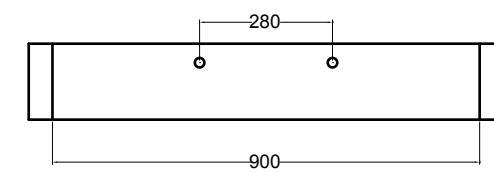

VISTA POSTERIORE
REAR VIEW