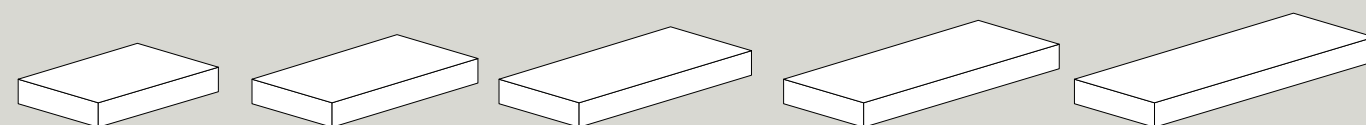

Piano d'appoggio per lavabi_Top for basin

40080 80x50xh12 cm	400100 100x50xh12 cm	400120 120x50xh12 cm	400140 140x50xh12 cm	400160 160x50xh12 cm
-----------------------	-------------------------	-------------------------	-------------------------	-------------------------