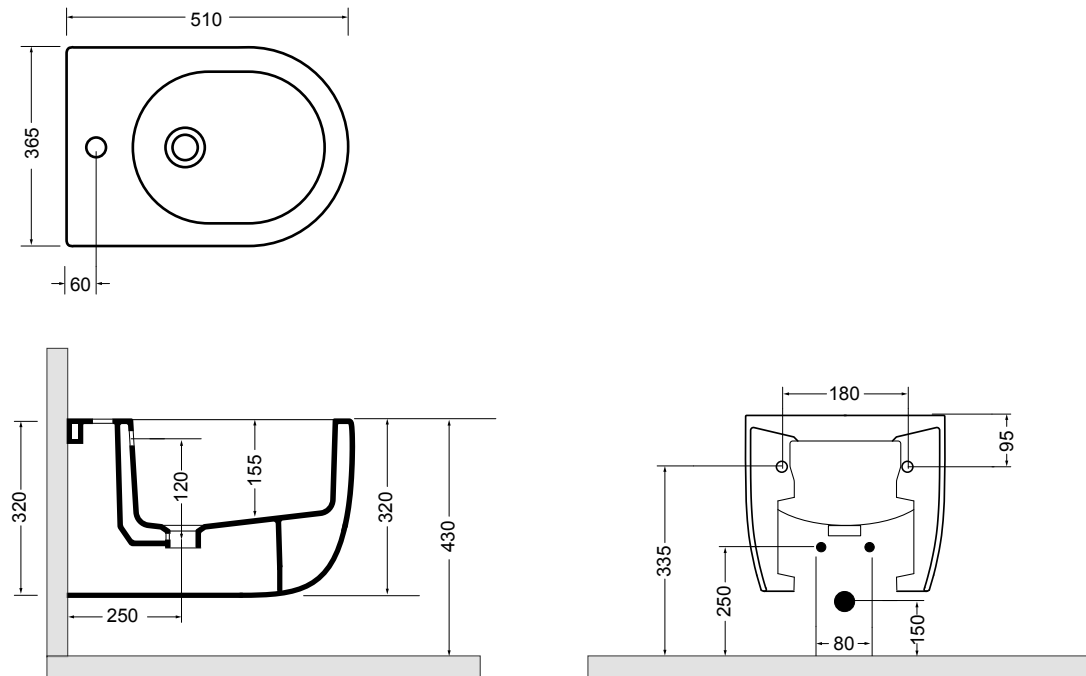

02012 vaso sospeso MINI NORIM®_wall hung wc MINI NORIM®

02020 bidet sospeso_wall hung bidet

02014 vaso a terra NORIM®_BTW wc NORIM®

02022 bidet a terra_BTW bidet

02013 vaso monoblocco NORIM®_wc monobloc NORIM®