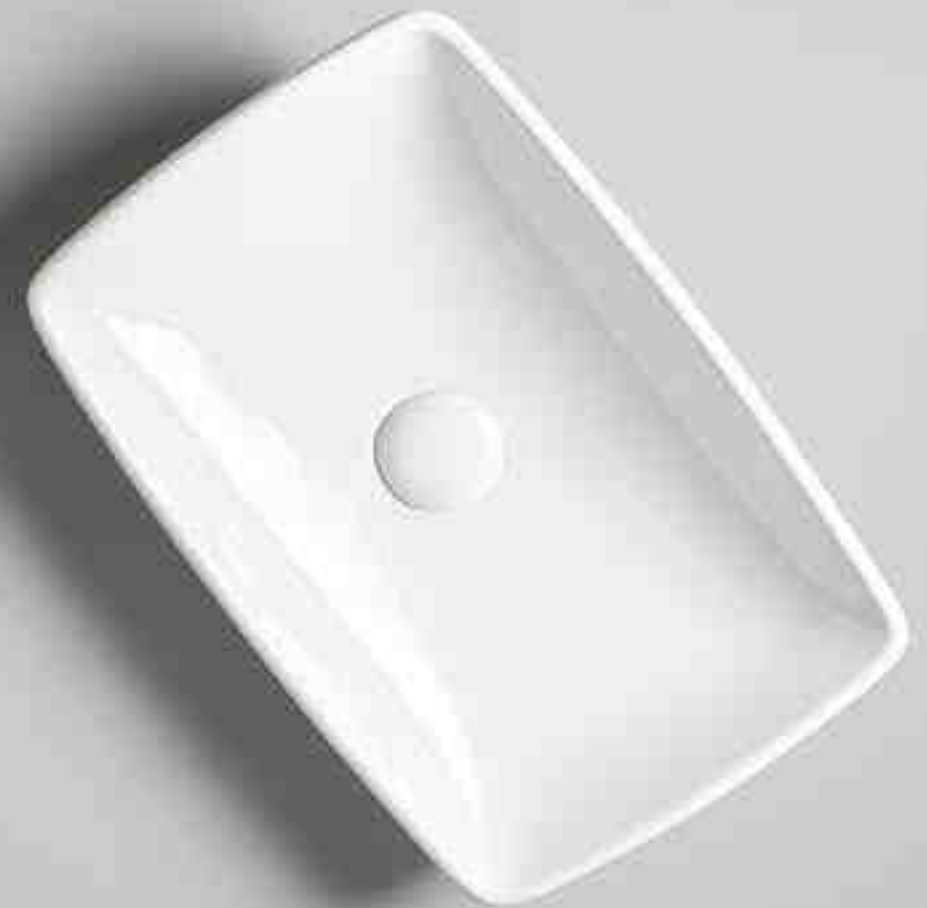

3616 CINQUE vaso a terra_CINQUE BTW wc