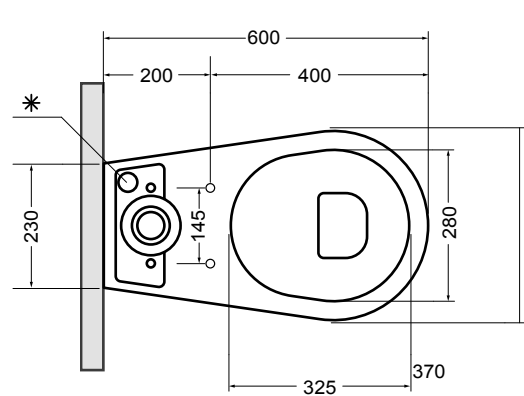

3617 CINQUE vaso monoblocco_CINQUE wc monobloc
3681 CINQUE cassetta monoblocco_CINQUE cistern monobloc

* entrata acqua
inlet water