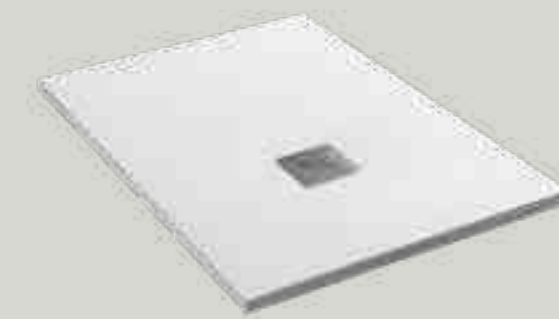

H28

70x90xh2,8 cm
70x100xh2,8 cm
70x120xh2,8 cm
70x140xh2,8 cm
70x160xh2,8 cm
70x170xh2,8 cm
70x180xh2,8 cm
80x100xh2,8 cm
80x120xh2,8 cm
80x140xh2,8 cm
80x160xh2,8 cm
80x170xh2,8 cm
80x180xh2,8 cm

Piatto doccia in marmo resina dal design minimale che conferisce al bagno uno stile moderno, grazie alla superficie piana ed uniforme. Un piatto doccia che soddisfa i più alti standard di qualità e resistenza. Il piatto doccia H28 è dotato di piletta di scarico in acciaio.