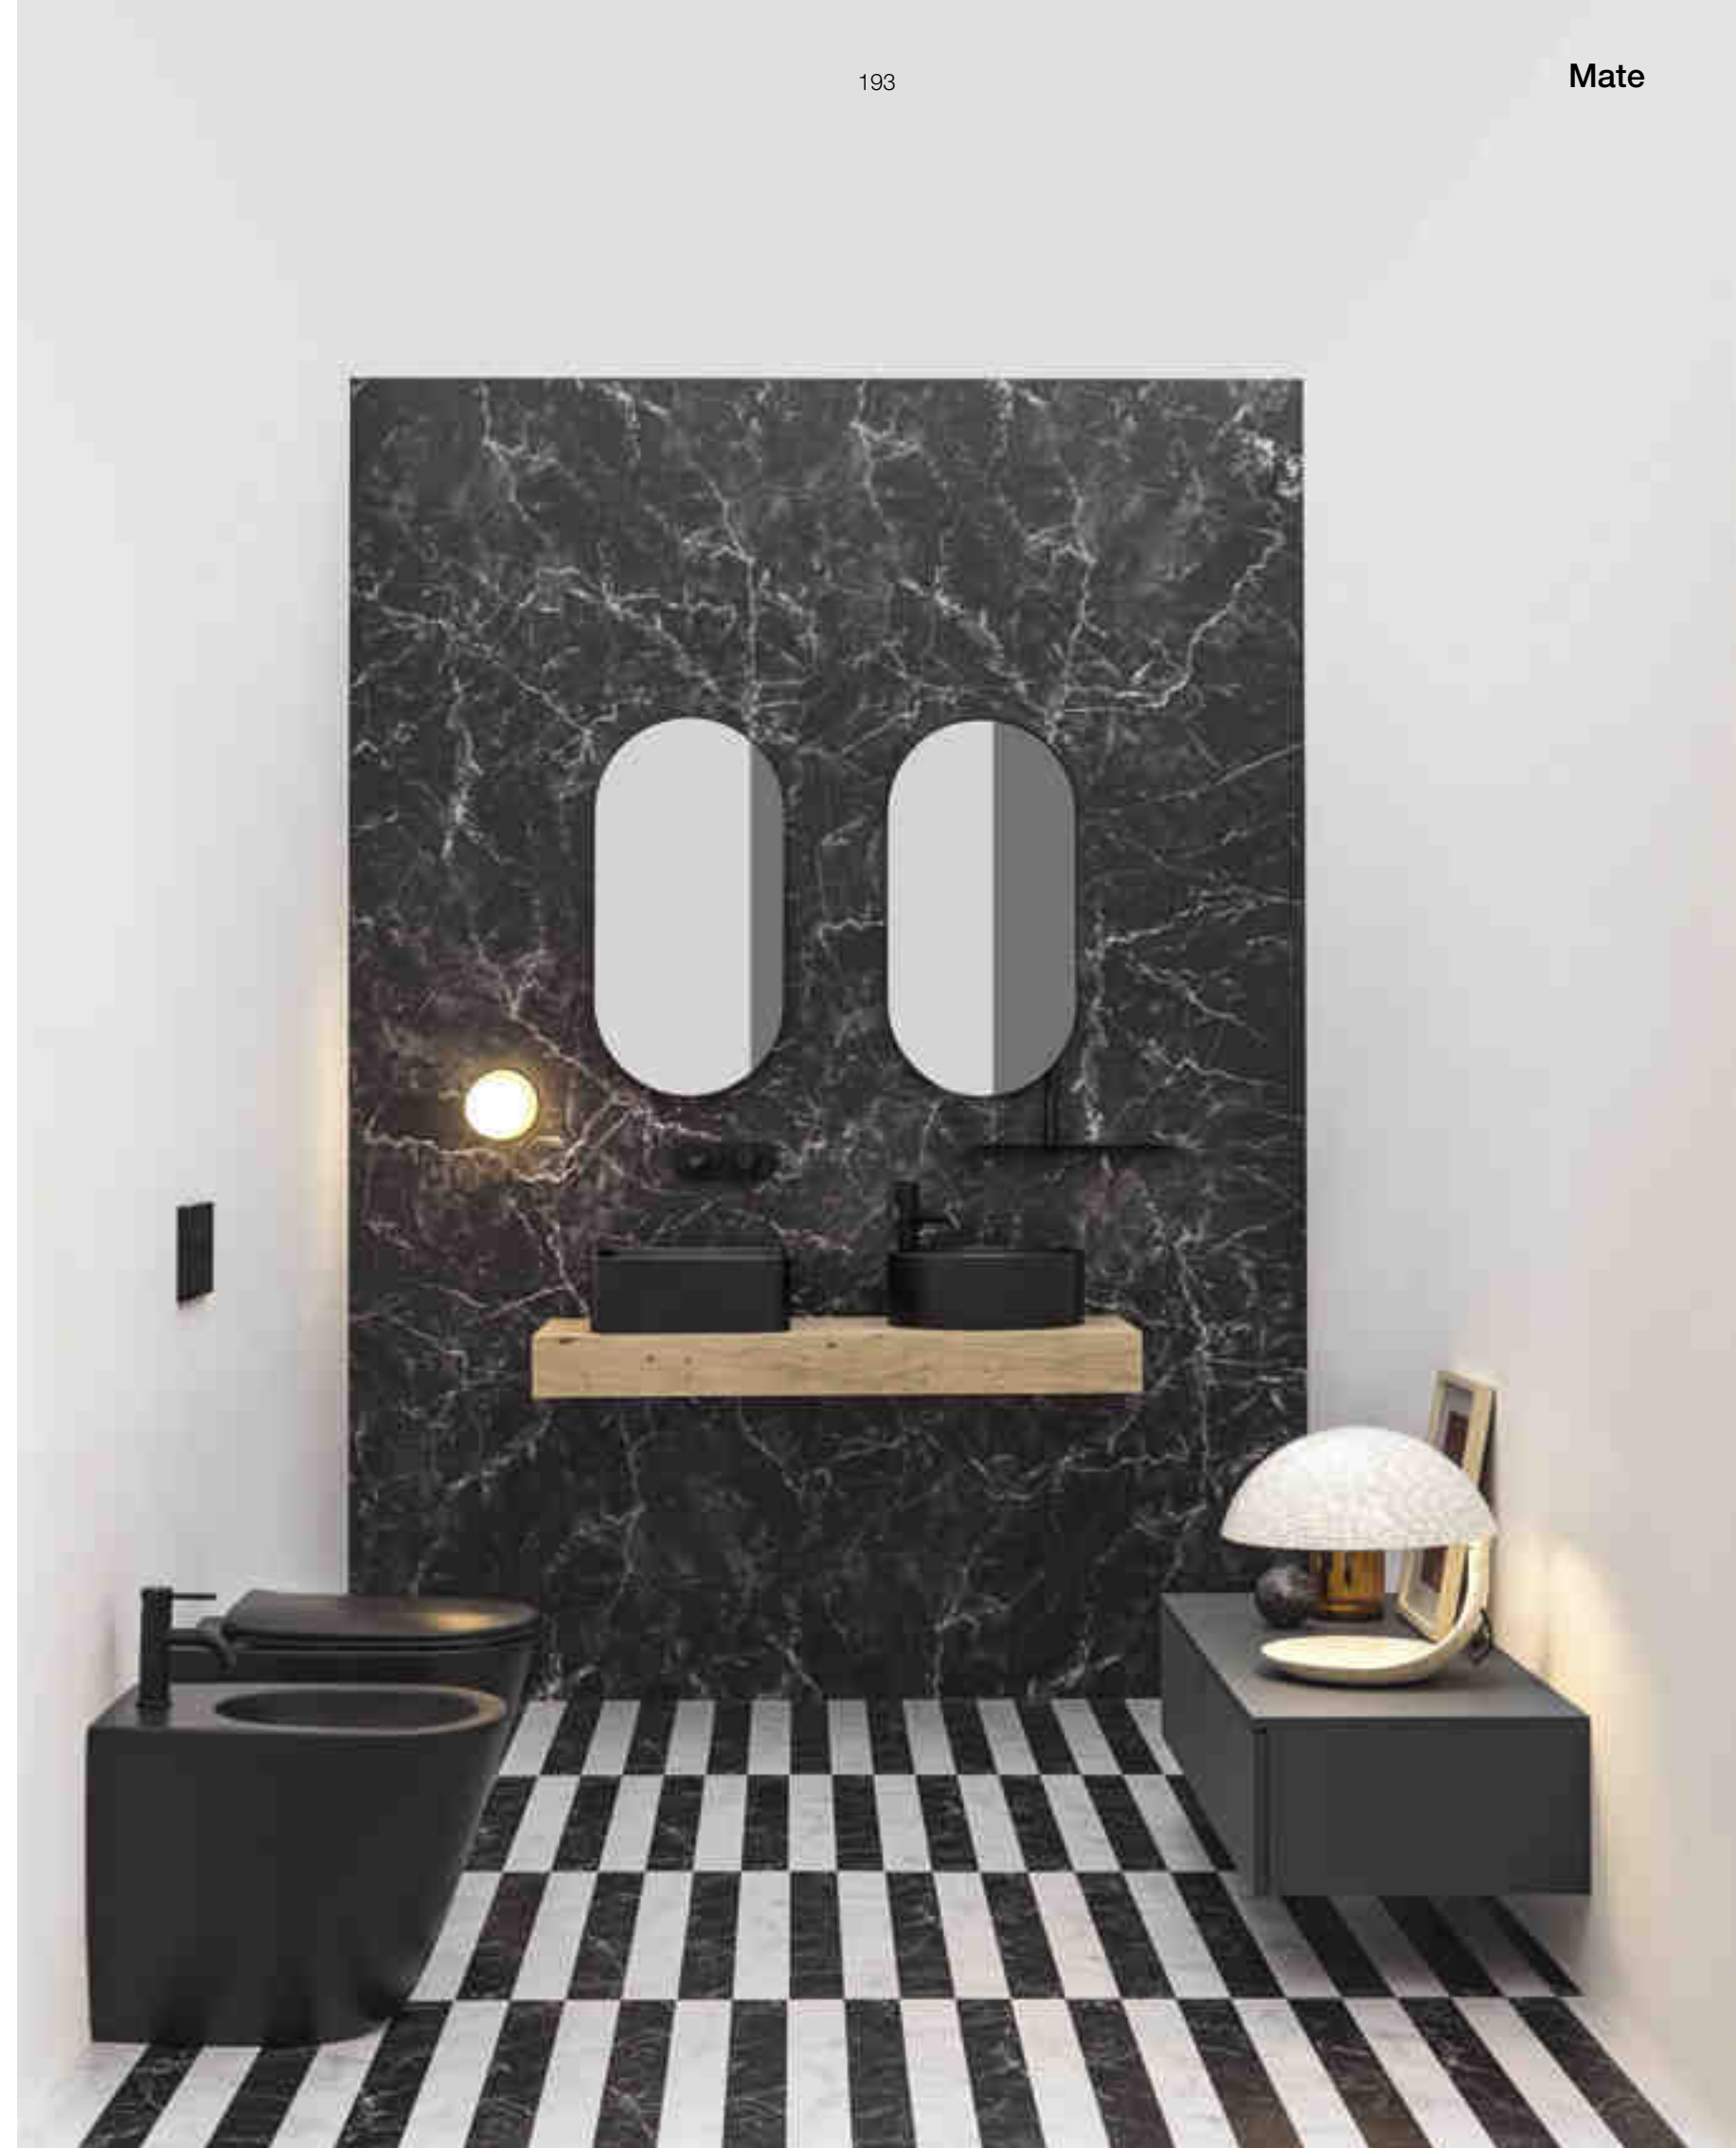

Grezzo stuccabile . Paintable finish

22
*Materiale stuccabile e verniciabile dal cliente
Material paintable

_Set 1

78200-07 lavabo Nero matt Ø 40 cm_basin Black matt Ø 40 cm
78100-07 lavabo Nero matt 40 cm_basin Black matt 40 cm
40012020 piano d'appoggio Quercia 120x50 cm_top Oak 120x50 cm
500100 specchio 50x4xh80 cm_mirror 50x4xh80 cm
500200 specchio/mensola 40x80 cm - ingombro 64x12xh90 cm_mirror/shelf 40x80 cm - total size 64x12xh90 cm
88014-07 EVA vaso a terra Nero matt_BTW wc Black matt
88022-07 EVA bidet a terra Nero matt_BTW bidet Black matt
BA641015 placca B Nero matt_flushing plate B Black matt
MSC115-PM mobile con 2 cassetti Piombo matt 115x47,7 cm_cabinet with 2 drawers Piombo matt 115x47,7 cm