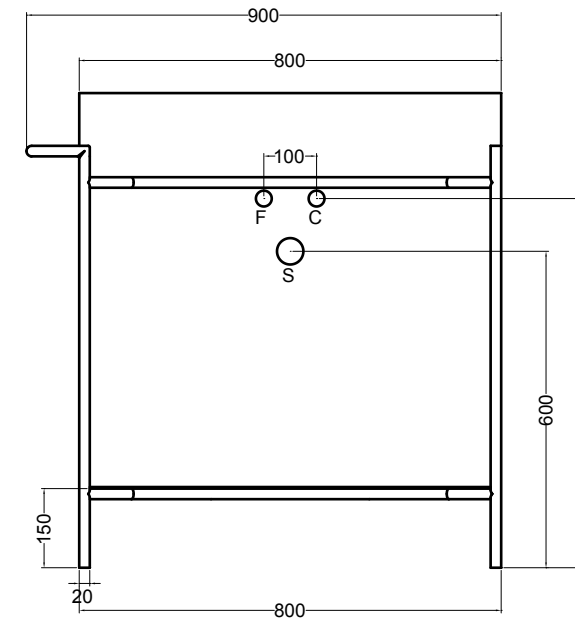

VISTA LATERALE
SIDE VIEW

S868007 struttura in acciaio inox_inox stainless steel frame
R868007 ripiano in metallo_metal shelf

SEZIONE TRASVERSALE
CROSS VIEW

SEZIONE LONGITUDINALE
LONGITUDINAL VIEW

VISTA POSTERIORE
REAR VIEW