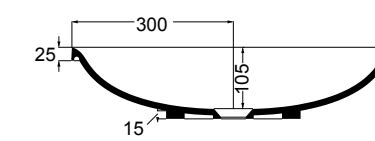

30091 lavabo incasso e da appoggio 60 cm_inset and counter-top basin 60 cm

Glomp

Set 1

Set 2

Glomp

Fresche forme con uno stile semplice e armonioso.

Fresh shapes with a simple and harmonious style.

02010