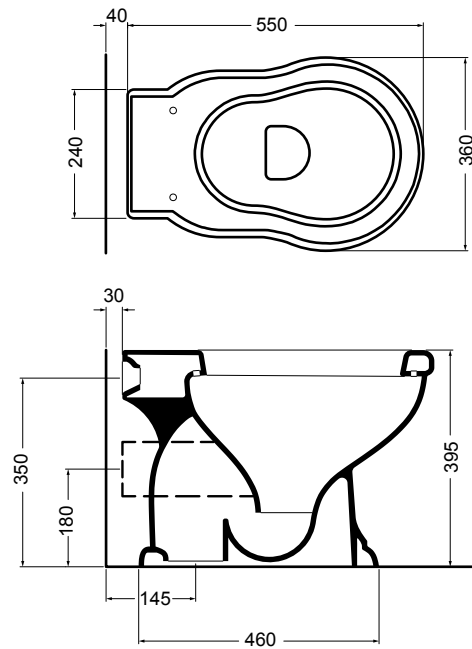

06060 vaso sospeso_wal hung wc

1. 06010 vaso scarico suolo_wc floor trap
   06011 vaso scarico parete_wc wall trap