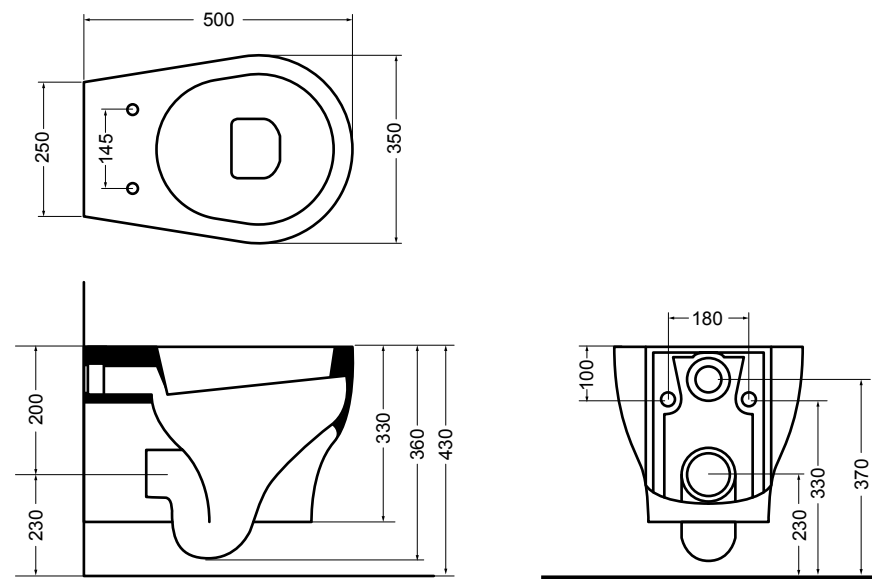

3625 CINQUE bidet sospeso_CINQUE wall hung bidet

3620 CINQUE bidet a terra_CINQUE BTW bidet