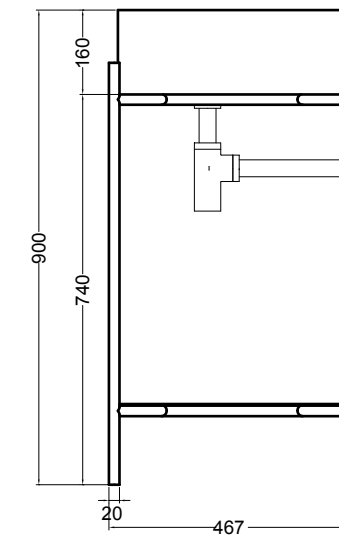

VISTA LATERALE
SIDE VIEW