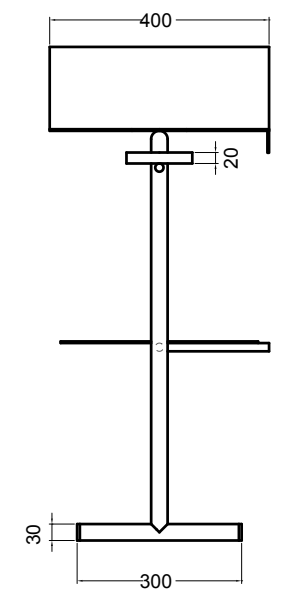

VISTA LATERALE
SIDE VIEW

S7820007 struttura in acciaio inox_inox stainless steel frame
R78200 ripiano in metallo/legno laccato_metal/lacquered wood shelf