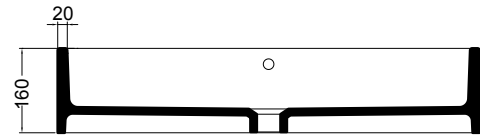

SEZIONE LONGITUDINALE
LONGITUDINAL VIEW