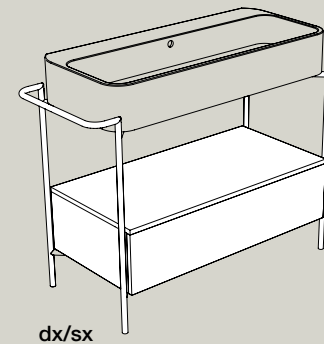

12
Bianco matt
White matt

01
Bianco lucido
White glossy

Complementi per lavabi COSA_Furnishings for COSA basin

misure comprensive di lavabo_measures including basin

S864807 struttura_frame
MSC420 cassetto_drawer
58x48xh90 cm

dx/sx

S868007 struttura_frame
MSC740 cassetto_drawer
90x45xh90 cm

dx/sx

S8610007 struttura_frame
MSC945 cassetto_drawer
110x45xh90 cm

dx/sx

S8612007 struttura_frame
MSC115 cassetto_drawer
140x45xh90 cm

ACCIAIO INOX
INOX STAINLESS STEEL