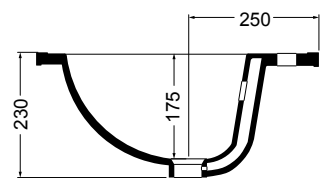

06039 lavabo incasso_inset basin