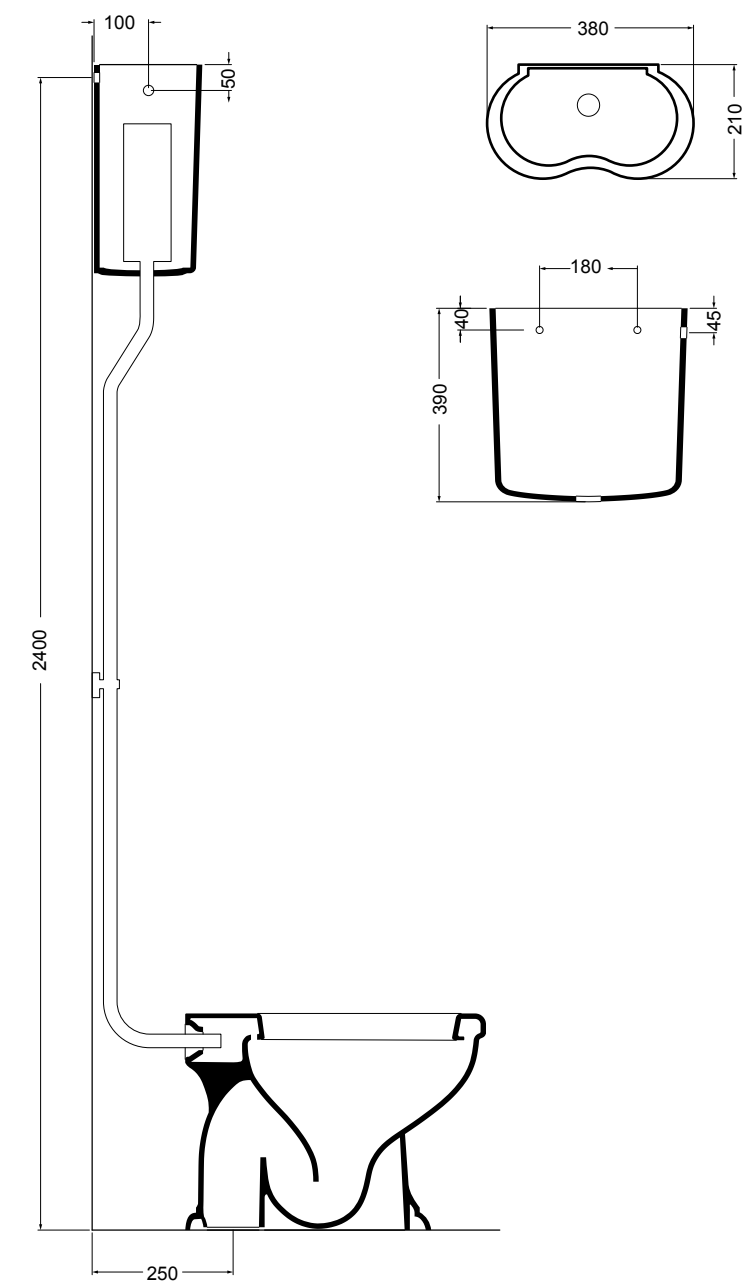

06030 lavabo 72 cm_basin 72 cm

1. 06011 vaso scarico parete_wc wall trap
   06050 cassetta alta_high level cistern