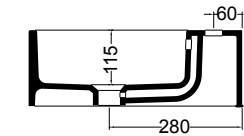

SEZIONE LONGITUDINALE
LONGITUDINAL VIEW

VISTA POSTERIORE
REAR VIEW

VISTA FRONTALE
FRONT VIEW

VISTA LATERALE
SIDE VIEW

S8612007 struttura in acciaio inox_inox stainless steel frame
R8612007 ripiano in metallo_metal shelf