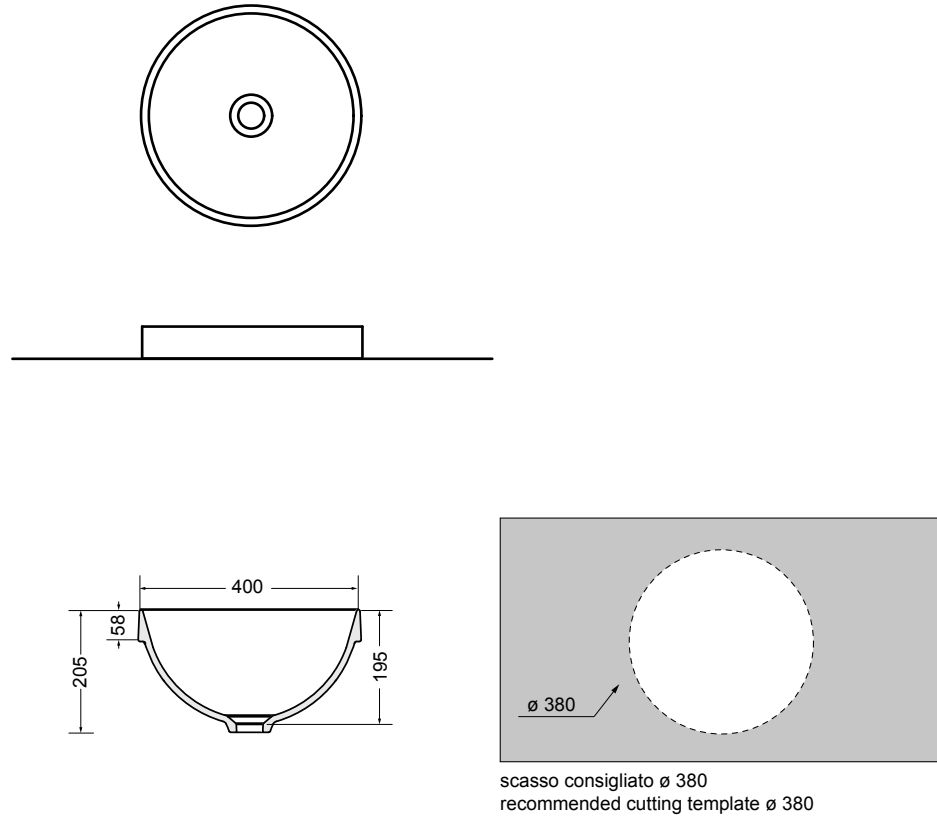

84200 lavabo incasso h 9,4 cm_inset basin h 9,4 cm