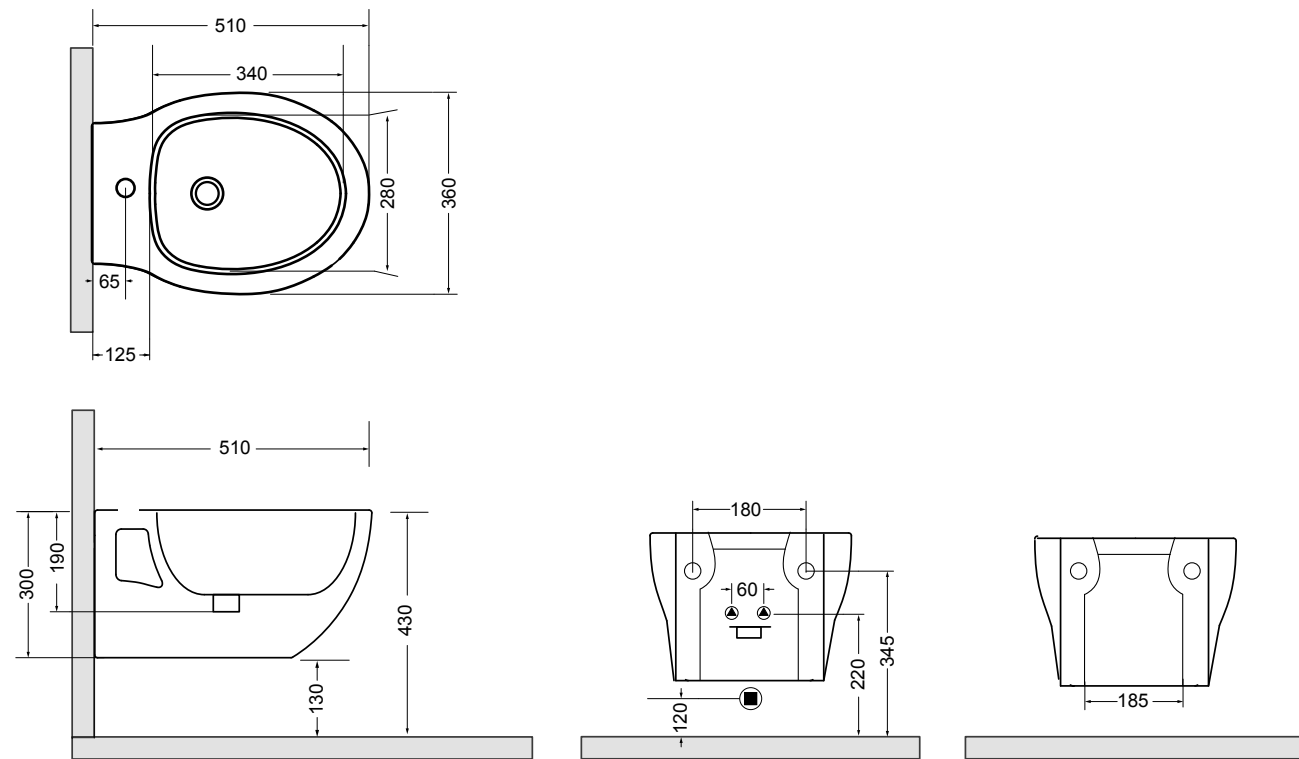

4425 PRIME bidet sospeso_PRIME wall hung bidet