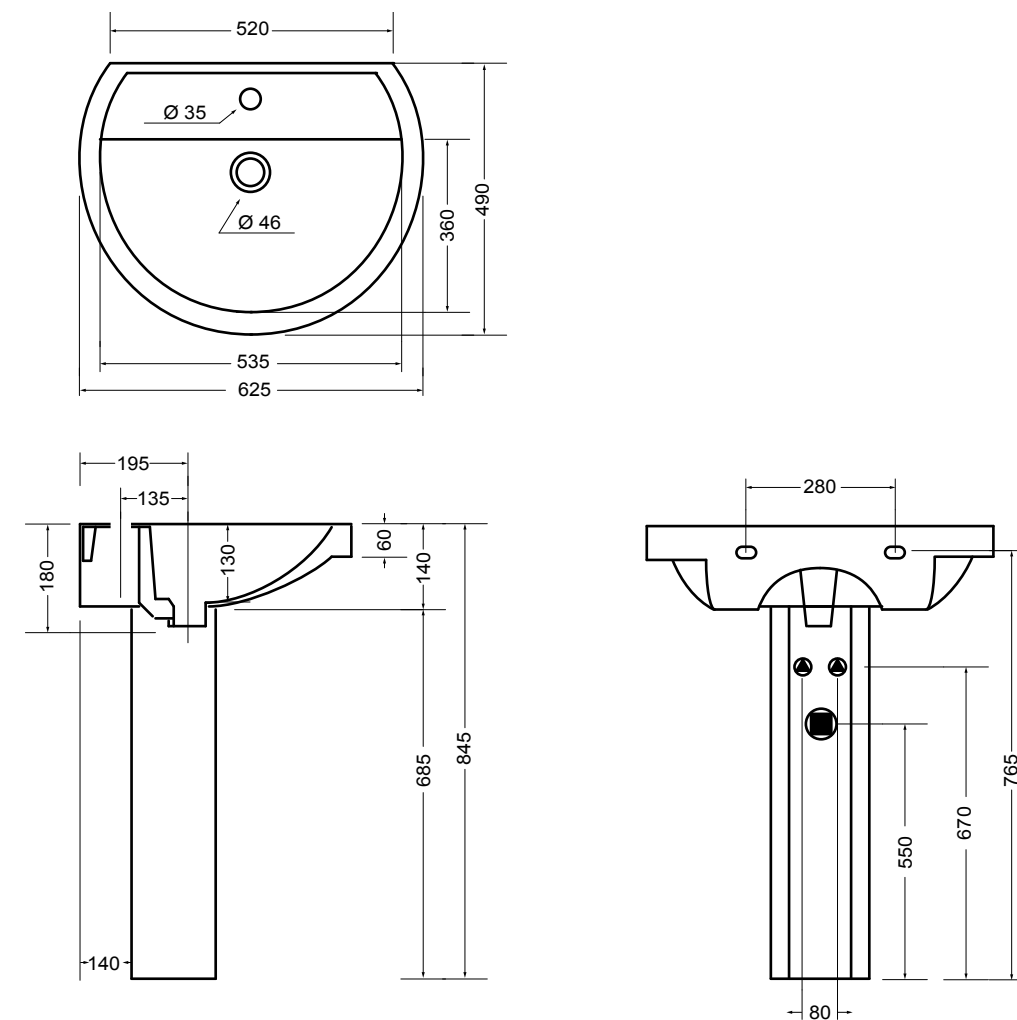

4440 PRIME lavabo sospeso e su colonna 63 cm_PRIME wall hung and on pedestal basin 63 cm
4470 PRIME colonna_PRIME pedestal