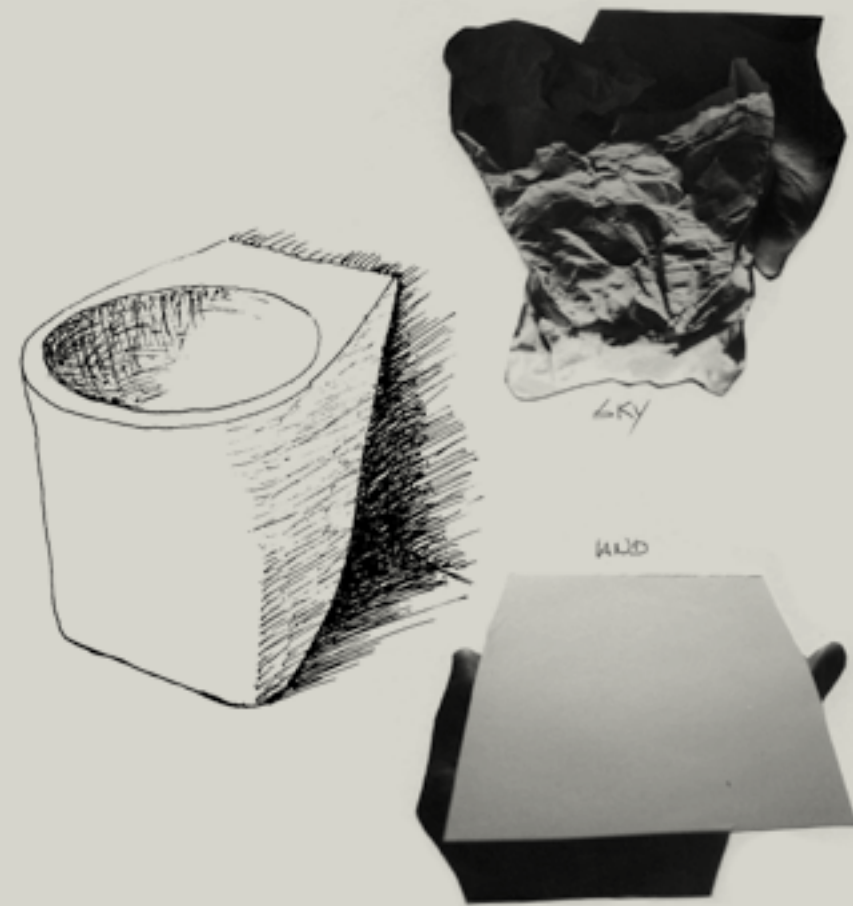

DESIGN

Il design è lo strumento con il quale AXA opera per svolgere la missione di offrire prodotti che migliorino la vita quotidiana delle persone, attraverso la ricerca del migliore equilibrio tra comfort, funzionalità e valore estetico.

Design as a tool to carry out the mission of offering products able to improve the everyday life, through a deep research for the best balance between comfort, functionality and aesthetic.