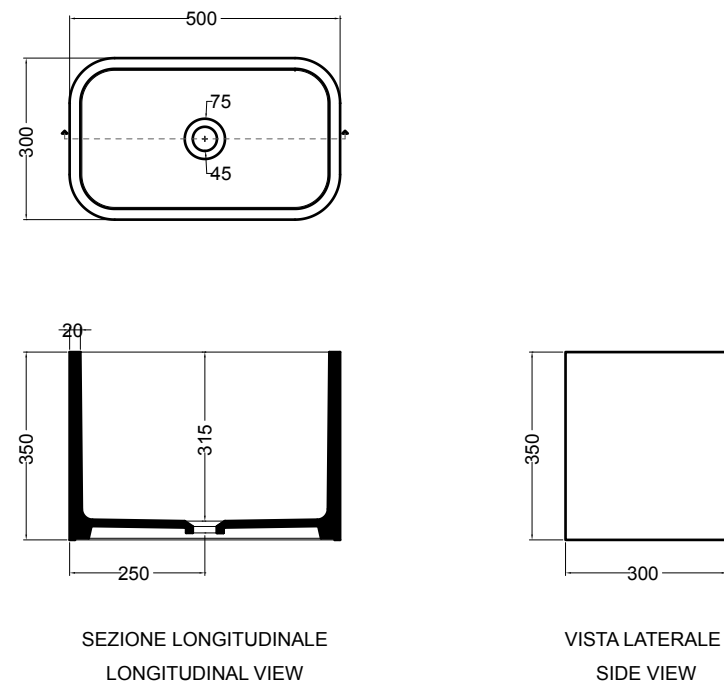

86600 lavabo appoggio 50x30 cm_counter-top basin 50x30 cm