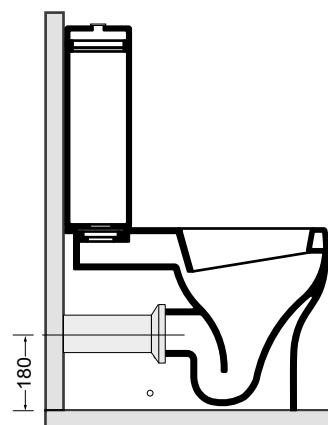

3617 CINQUE vaso monoblocco_CINQUE wc monobloc
3681 CINQUE cassetta monoblocco_CINQUE cistern monobloc

* entrata acqua
inlet water

entrata acqua
inlet water

3646 CINQUE lavabo sospeso e su colonna 60 cm_CINQUE wall-hung and on pedestal basin 60 cm
3670 CINQUE colonna 60 cm_CINQUE pedestal 60 cm

4415 PRIME vaso sospeso_PRIME wall hung wc