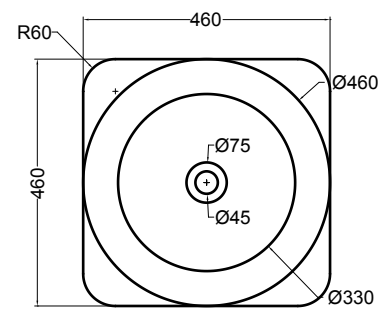

80500 lavabo appoggio Ø 46 cm_counter-top basin Ø 46 cm

SEZIONE LONGITUDINALE
LONGITUDINAL VIEW

VISTA LATERALE
SIDE VIEW

SG80500 PANKA panca 4 gambe_PANKA stool 4 legs

VISTA FRONTALE
FRONT VIEW

VISTA LATERALE
SIDE VIEW