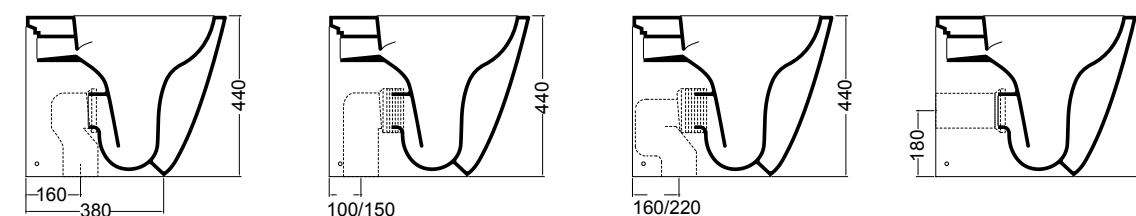

88020 bidet sospeso_wall hung bidet

88014 vaso a terra NORIM®_BTW wc NORIM®

160 mm
con curva tecnica Art. AF0002
with technical curve Art. AF0002

max 150 mm
min. 100 mm
con curva tecnica Art. AF0004
with technical curve Art. AF0004