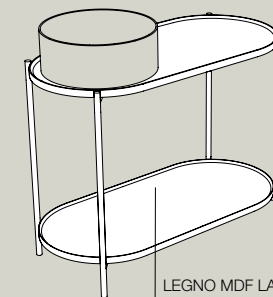

ACCIAIO INOX
INOX STAINLESS STEEL

LEGNO MDF LACCATO/LEGNO MASSELLO
LACQUERED MDF WOOD/SOLID WOOD

Colori acciaio inox . Inox colors

07
Nero matt
Black matt

Colori legno laccato . Lacquered wood colors

15
Verde matt
Green matt

18
Avio matt
Avio matt

23
Moka matt
Moka matt

Essenze legno . Wood finishes

20
Quercia
Oak

21
Frassino scuro
Dark ash

Piano d'appoggio per lavabi_Top for basin

40080
80x50xh12 cm

400100
100x50xh12 cm

400120
120x50xh12 cm

400140
140x50xh12 cm

400160
160x50xh12 cm

Colori legno laccato . Lacquered finish

12
Bianco matt
White matt

Essenze legno . Wood finishes

20
Quercia
Oak

21
Frassino scuro
Dark ash

Grezzo stuccabile . Paintable finish

22
*Materiale stuccabile e verniciabile dal cliente
Material paintable