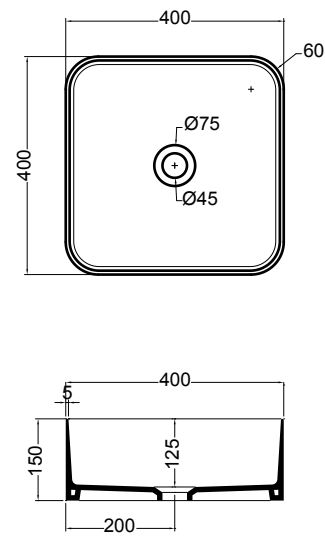

78100 lavabo quadrato appoggio 40 cm_square counter-top basin 40 cm

78200 lavabo rotondo appoggio Ø 40 cm_round counter-top basin Ø 40 cm