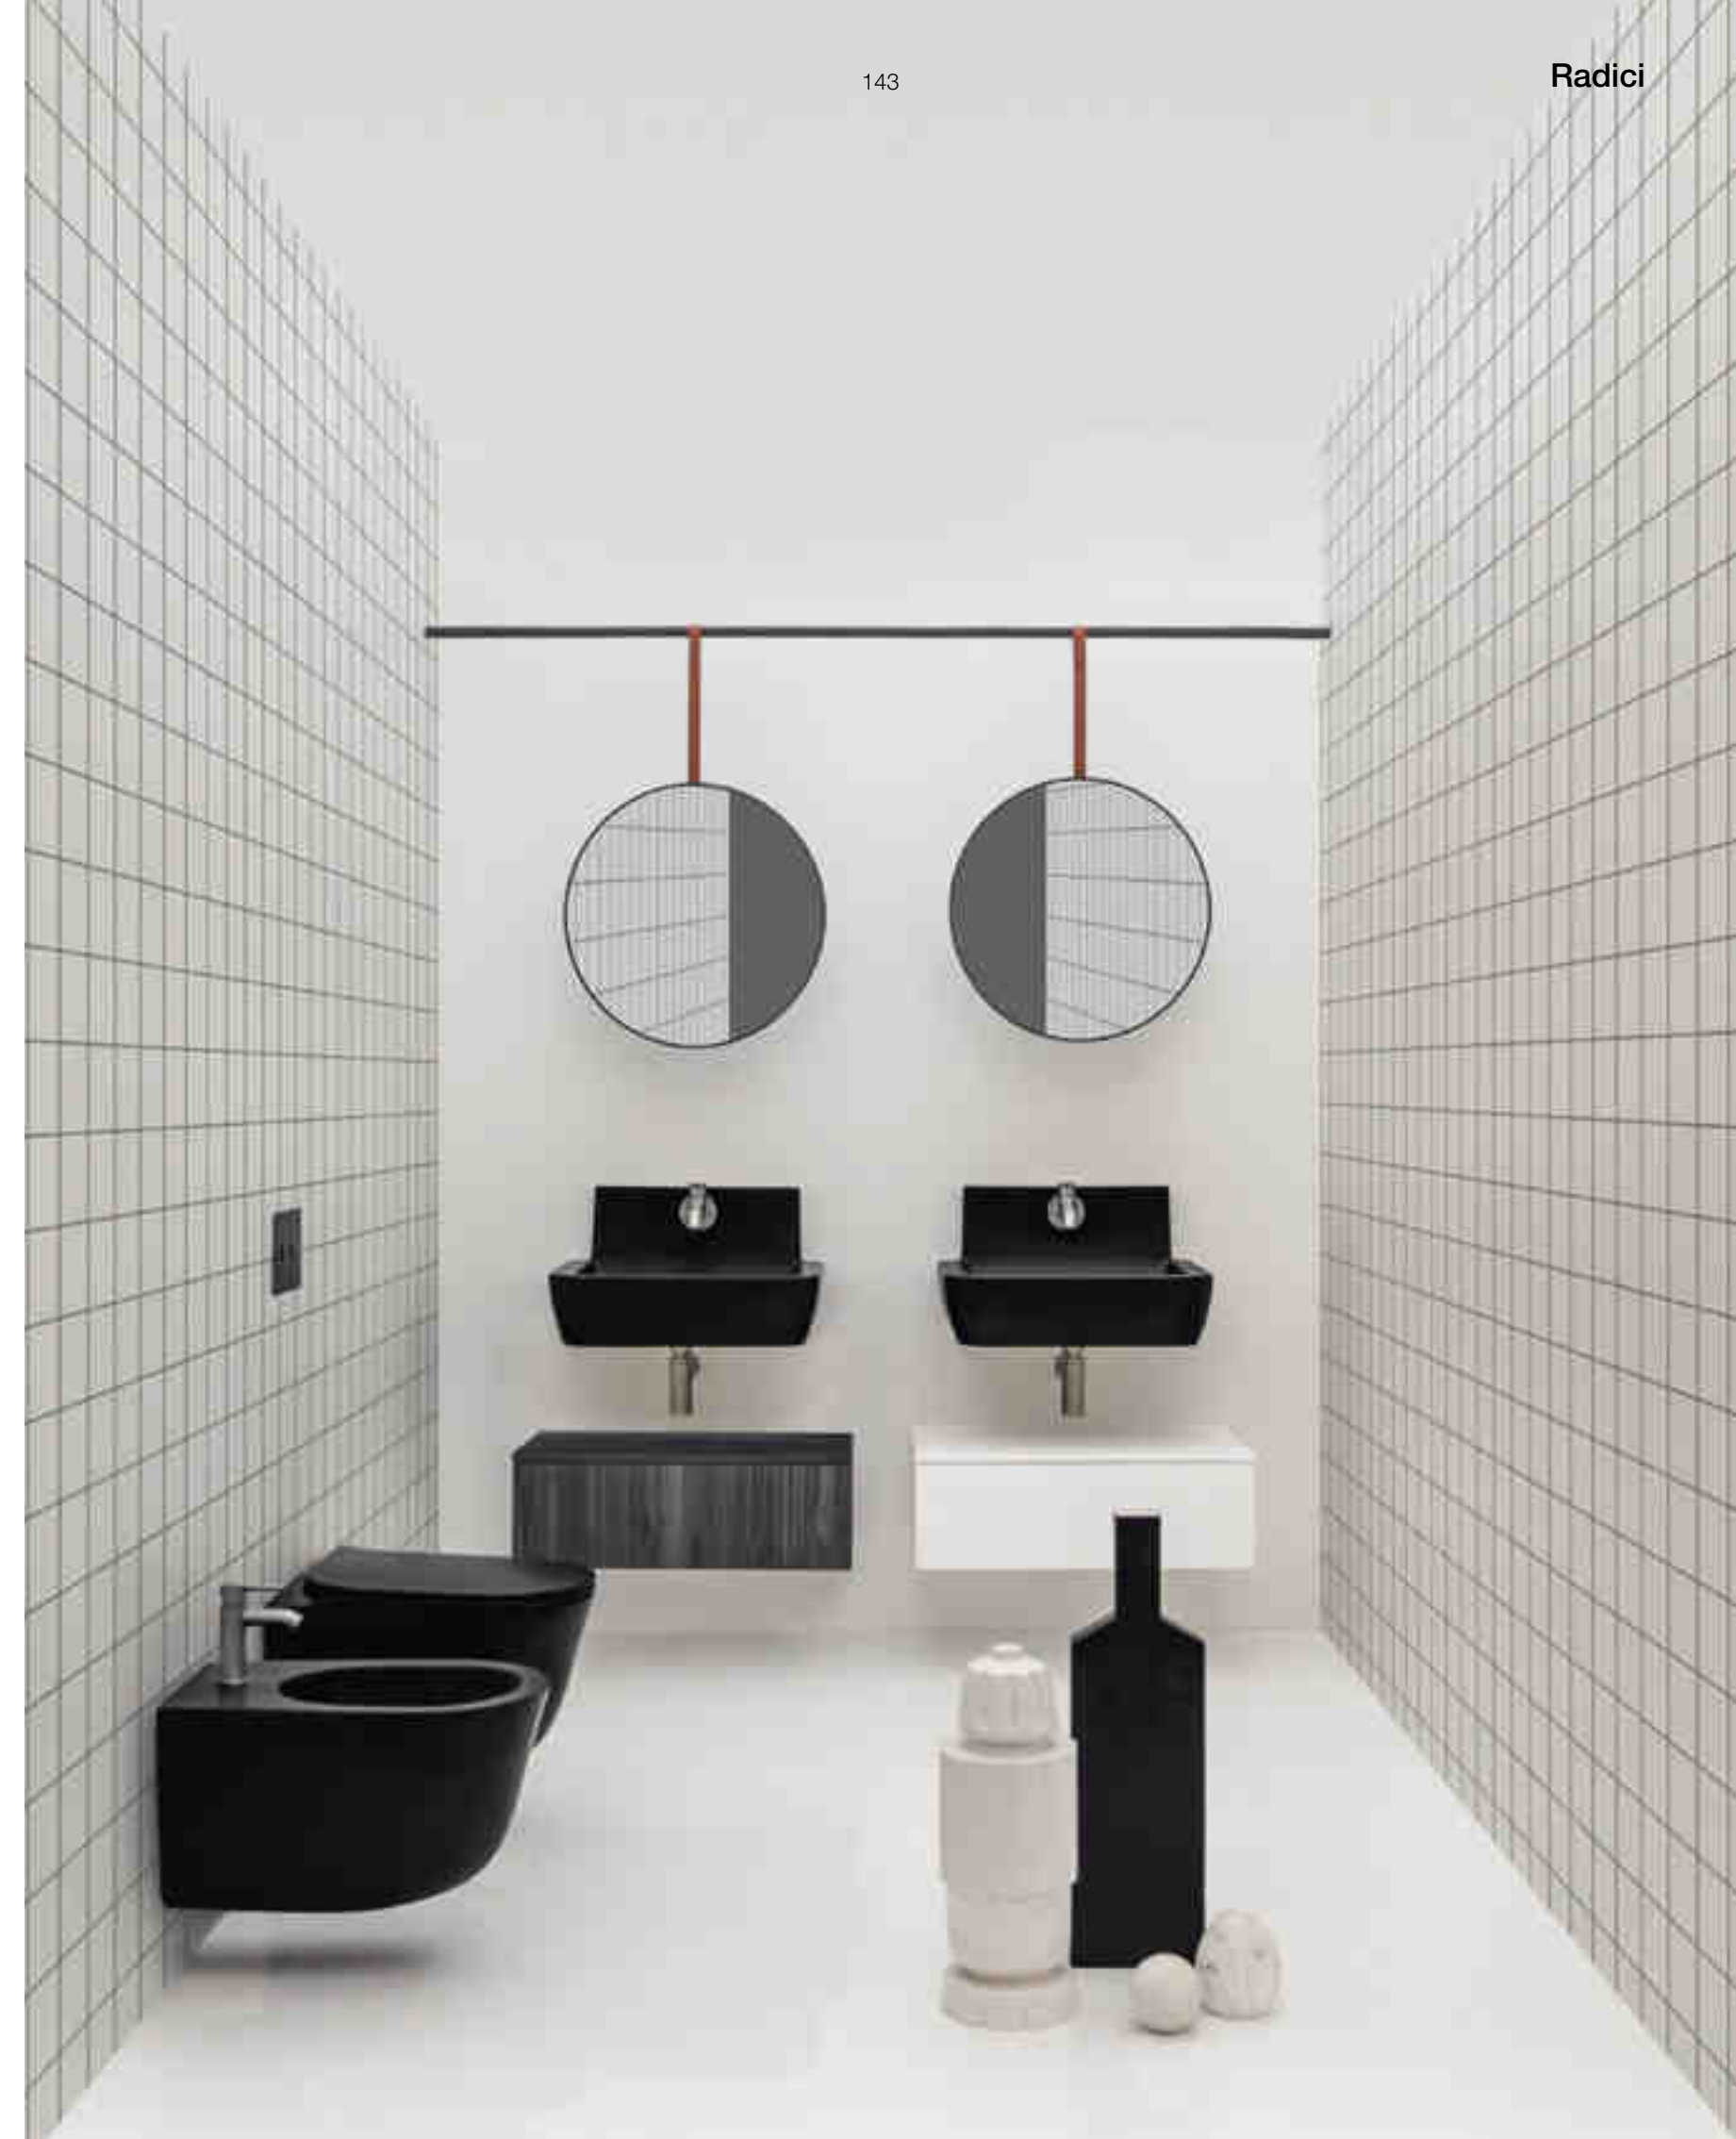

_Set 2

87200-01 lavabo Bianco lucido 100 cm_basin White glossy 100 cm
MSC115-BM mobile con 2 cassetti Bianco matt 115x47,7 cm_cabinet with 2 drawers White matt 115x47,7 cm
88010-09 EVA vaso sospeso Grigio matt_EVA wall hung wc Grey matt
88020-09 EVA bidet sospeso Grigio matt_EVA wall hung bidet Grey matt
BA641015 placca B Nero matt_flushing plate B Black matt