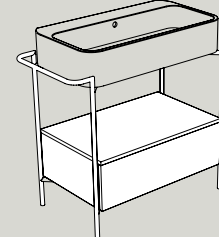

STRUTTURA/CASSETTO
FRAME/DRAWER
S868007/MSC740
90x45xh80 cm