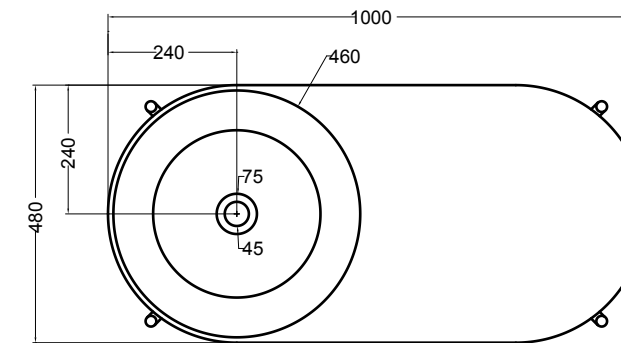

VISTA FRONTALE
FRONT VIEW