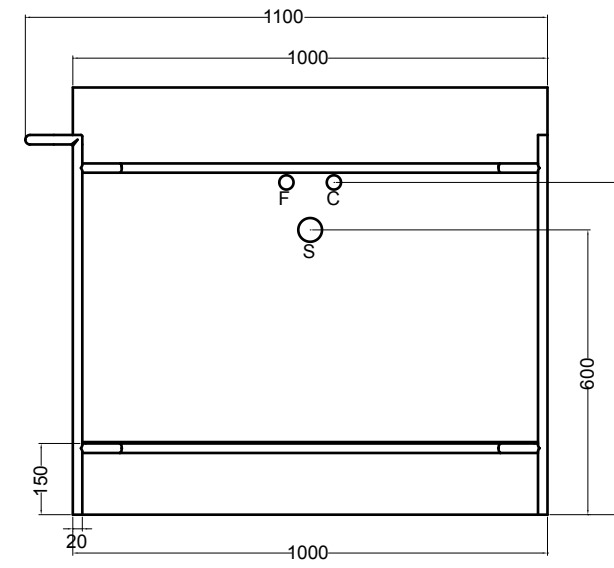

SEZIONE LONGITUDINALE
LONGITUDINAL VIEW

VISTA POSTERIORE
REAR VIEW

VISTA FRONTALE
FRONT VIEW

VISTA LATERALE
SIDE VIEW

S8612007 struttura in acciaio inox_inox stainless steel frame
MSC115 cassetto_drawer

SEZIONE TRASVERSALE
CROSS VIEW