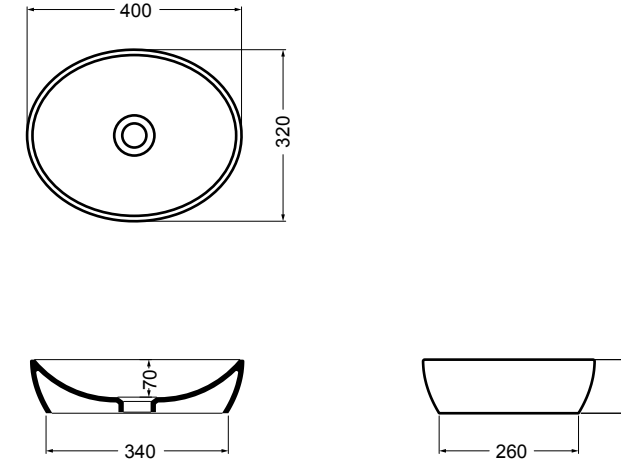

82080 H10 lavabo da appoggio e sottopiano 40 cm_H10 counter-top and undertop basin 40 cm