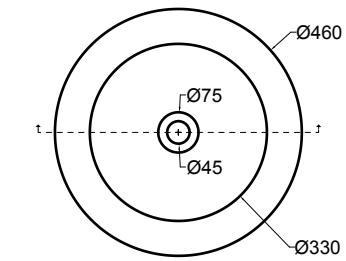

80500 lavabo appoggio Ø 46 cm_counter-top basin Ø 46 cm

SEZIONE LONGITUDINALE
LONGITUDINAL VIEW