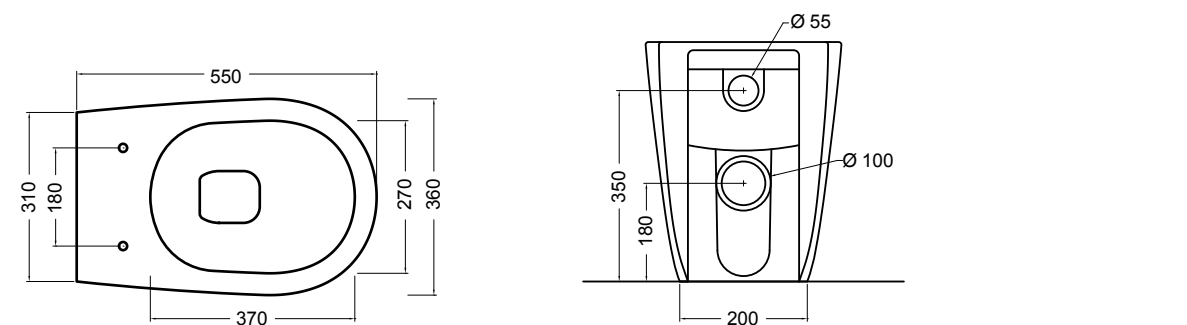

88020 bidet sospeso_wall hung bidet

160 mm
con curva tecnica Art. AF0002
with technical curve Art. AF0002

max 150 mm
min. 100 mm
con curva tecnica Art. AF0004
with technical curve Art. AF0004

max 220 mm
min. 160 mm
con curva tecnica Art. AF0003
with technical curve Art. AF0003

Raccordo a parete
Art. AF0011
Wall connection
Art. AF0011

88022 bidet a terra_BTW bidet