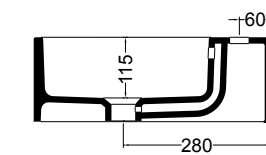

SEZIONE TRASVERSALE
CROSS VIEW