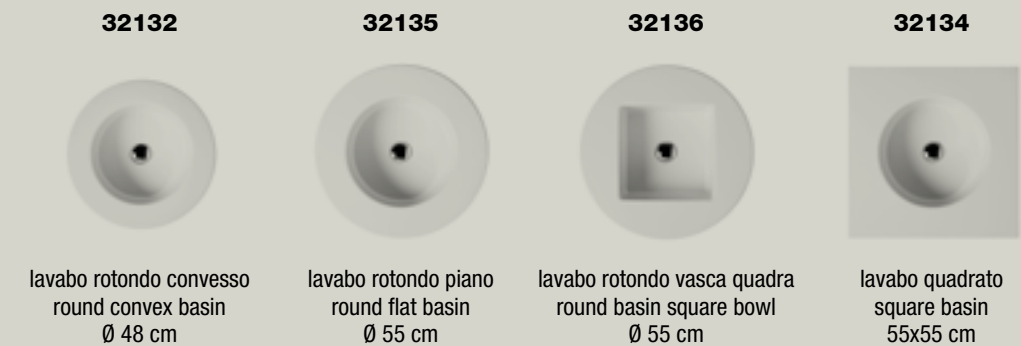

*Compatibili solo con Skyland 48_For Skyland 48 only

**Compatibili solo con Skyland 55_For Skyland 55 only