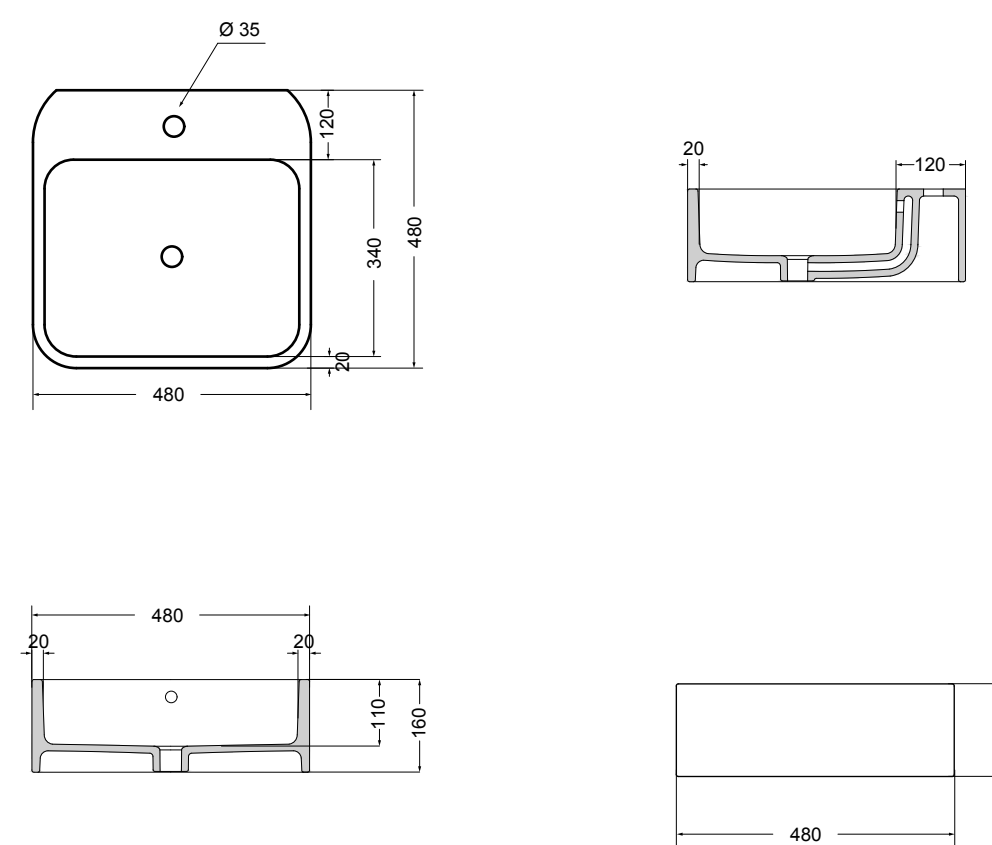

86103 lavabo appoggio 25x48 cm_counter-top basin 25x48 cm

86102 lavabo appoggio 48x48 cm_counter-top basin 48x48 cm