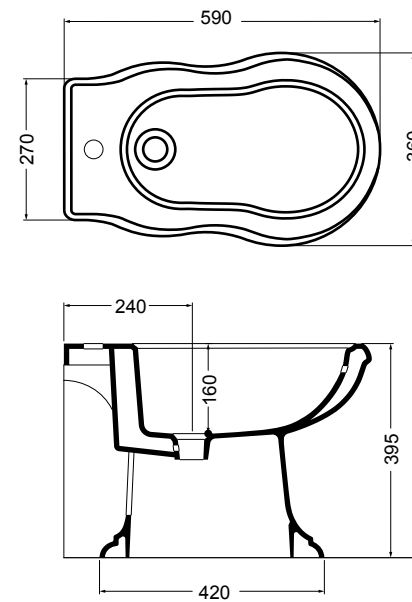

06070 bidet sospeso_wal hung bidet

1. 06020 bidet a terra_bidet