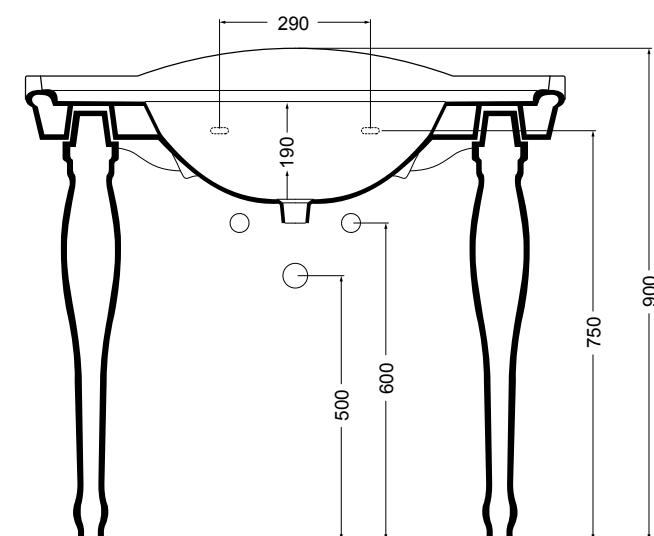

80407 consolle_consolle
06041 gamba in ceramica_ceramic leg