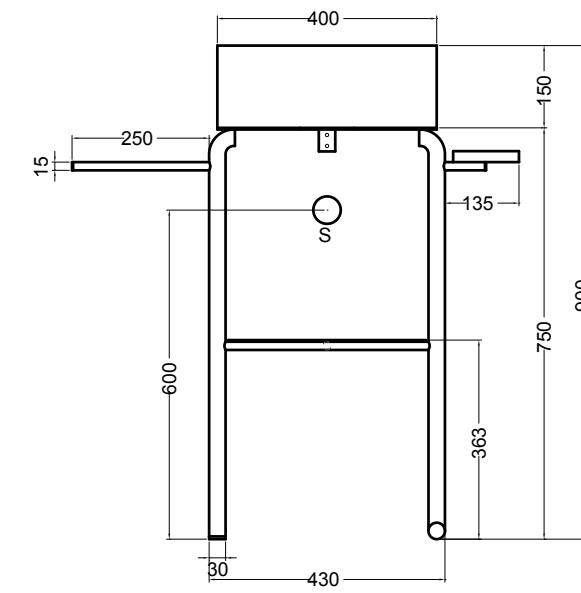

78100 lavabo quadrato appoggio 40 cm_square counter-top basin 40 cm

78200 lavabo rotondo appoggio Ø 40 cm_round counter-top basin Ø 40 cm

S7810007 struttura in acciaio inox_inox stainless steel frame
R78100 ripiano in metallo/legno laccato_metal/lacquered wood shelf