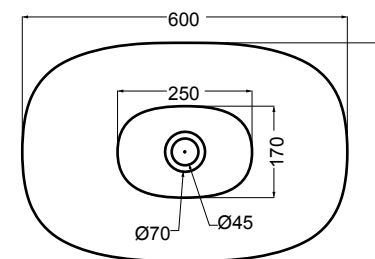

30091 lavabo incasso e da appoggio 60 cm_inset and counter-top basin 60 cm

Glomp

Set 1

Set 2

Glomp

Fresche forme con uno stile semplice e armonioso.

Fresh shapes with a simple and harmonious style.

02010