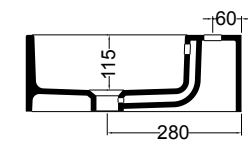

S8610007 struttura in acciaio inox_inox stainless steel frame
MSC945 cassetto_drawer

SEZIONE TRASVERSALE
CROSS VIEW