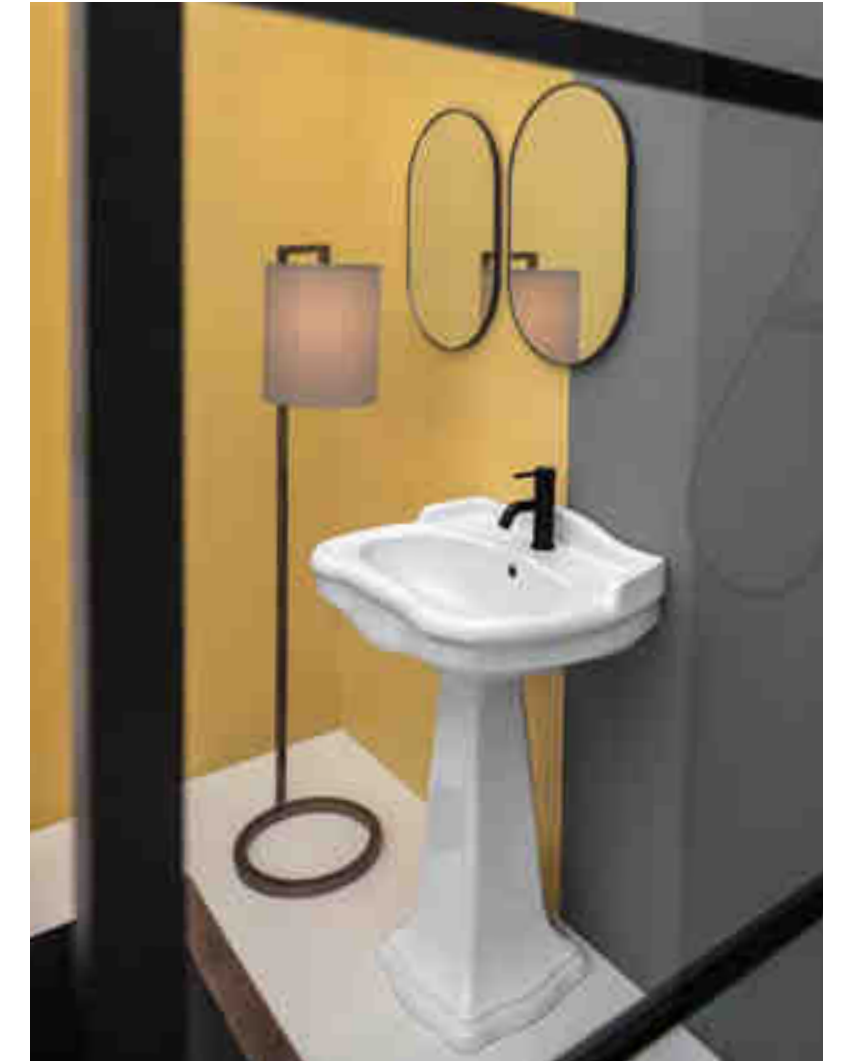

1. **06031-01**
   lavabo a colonna Bianco lucido 64 cm
   pedestal basin White glossy 64 cm
2. **06040-01**
   colonna Bianco lucido
   pedestal White glossy
3. **06060-01**
   vaso sospeso Bianco lucido
   wall hung wc White glossy
4. **06070-01**
   bidet sospeso Bianco lucido
   wall hung bidet White glossy
5. **BA878489**
   placca A Nero matt
   flushing plate A Black matt