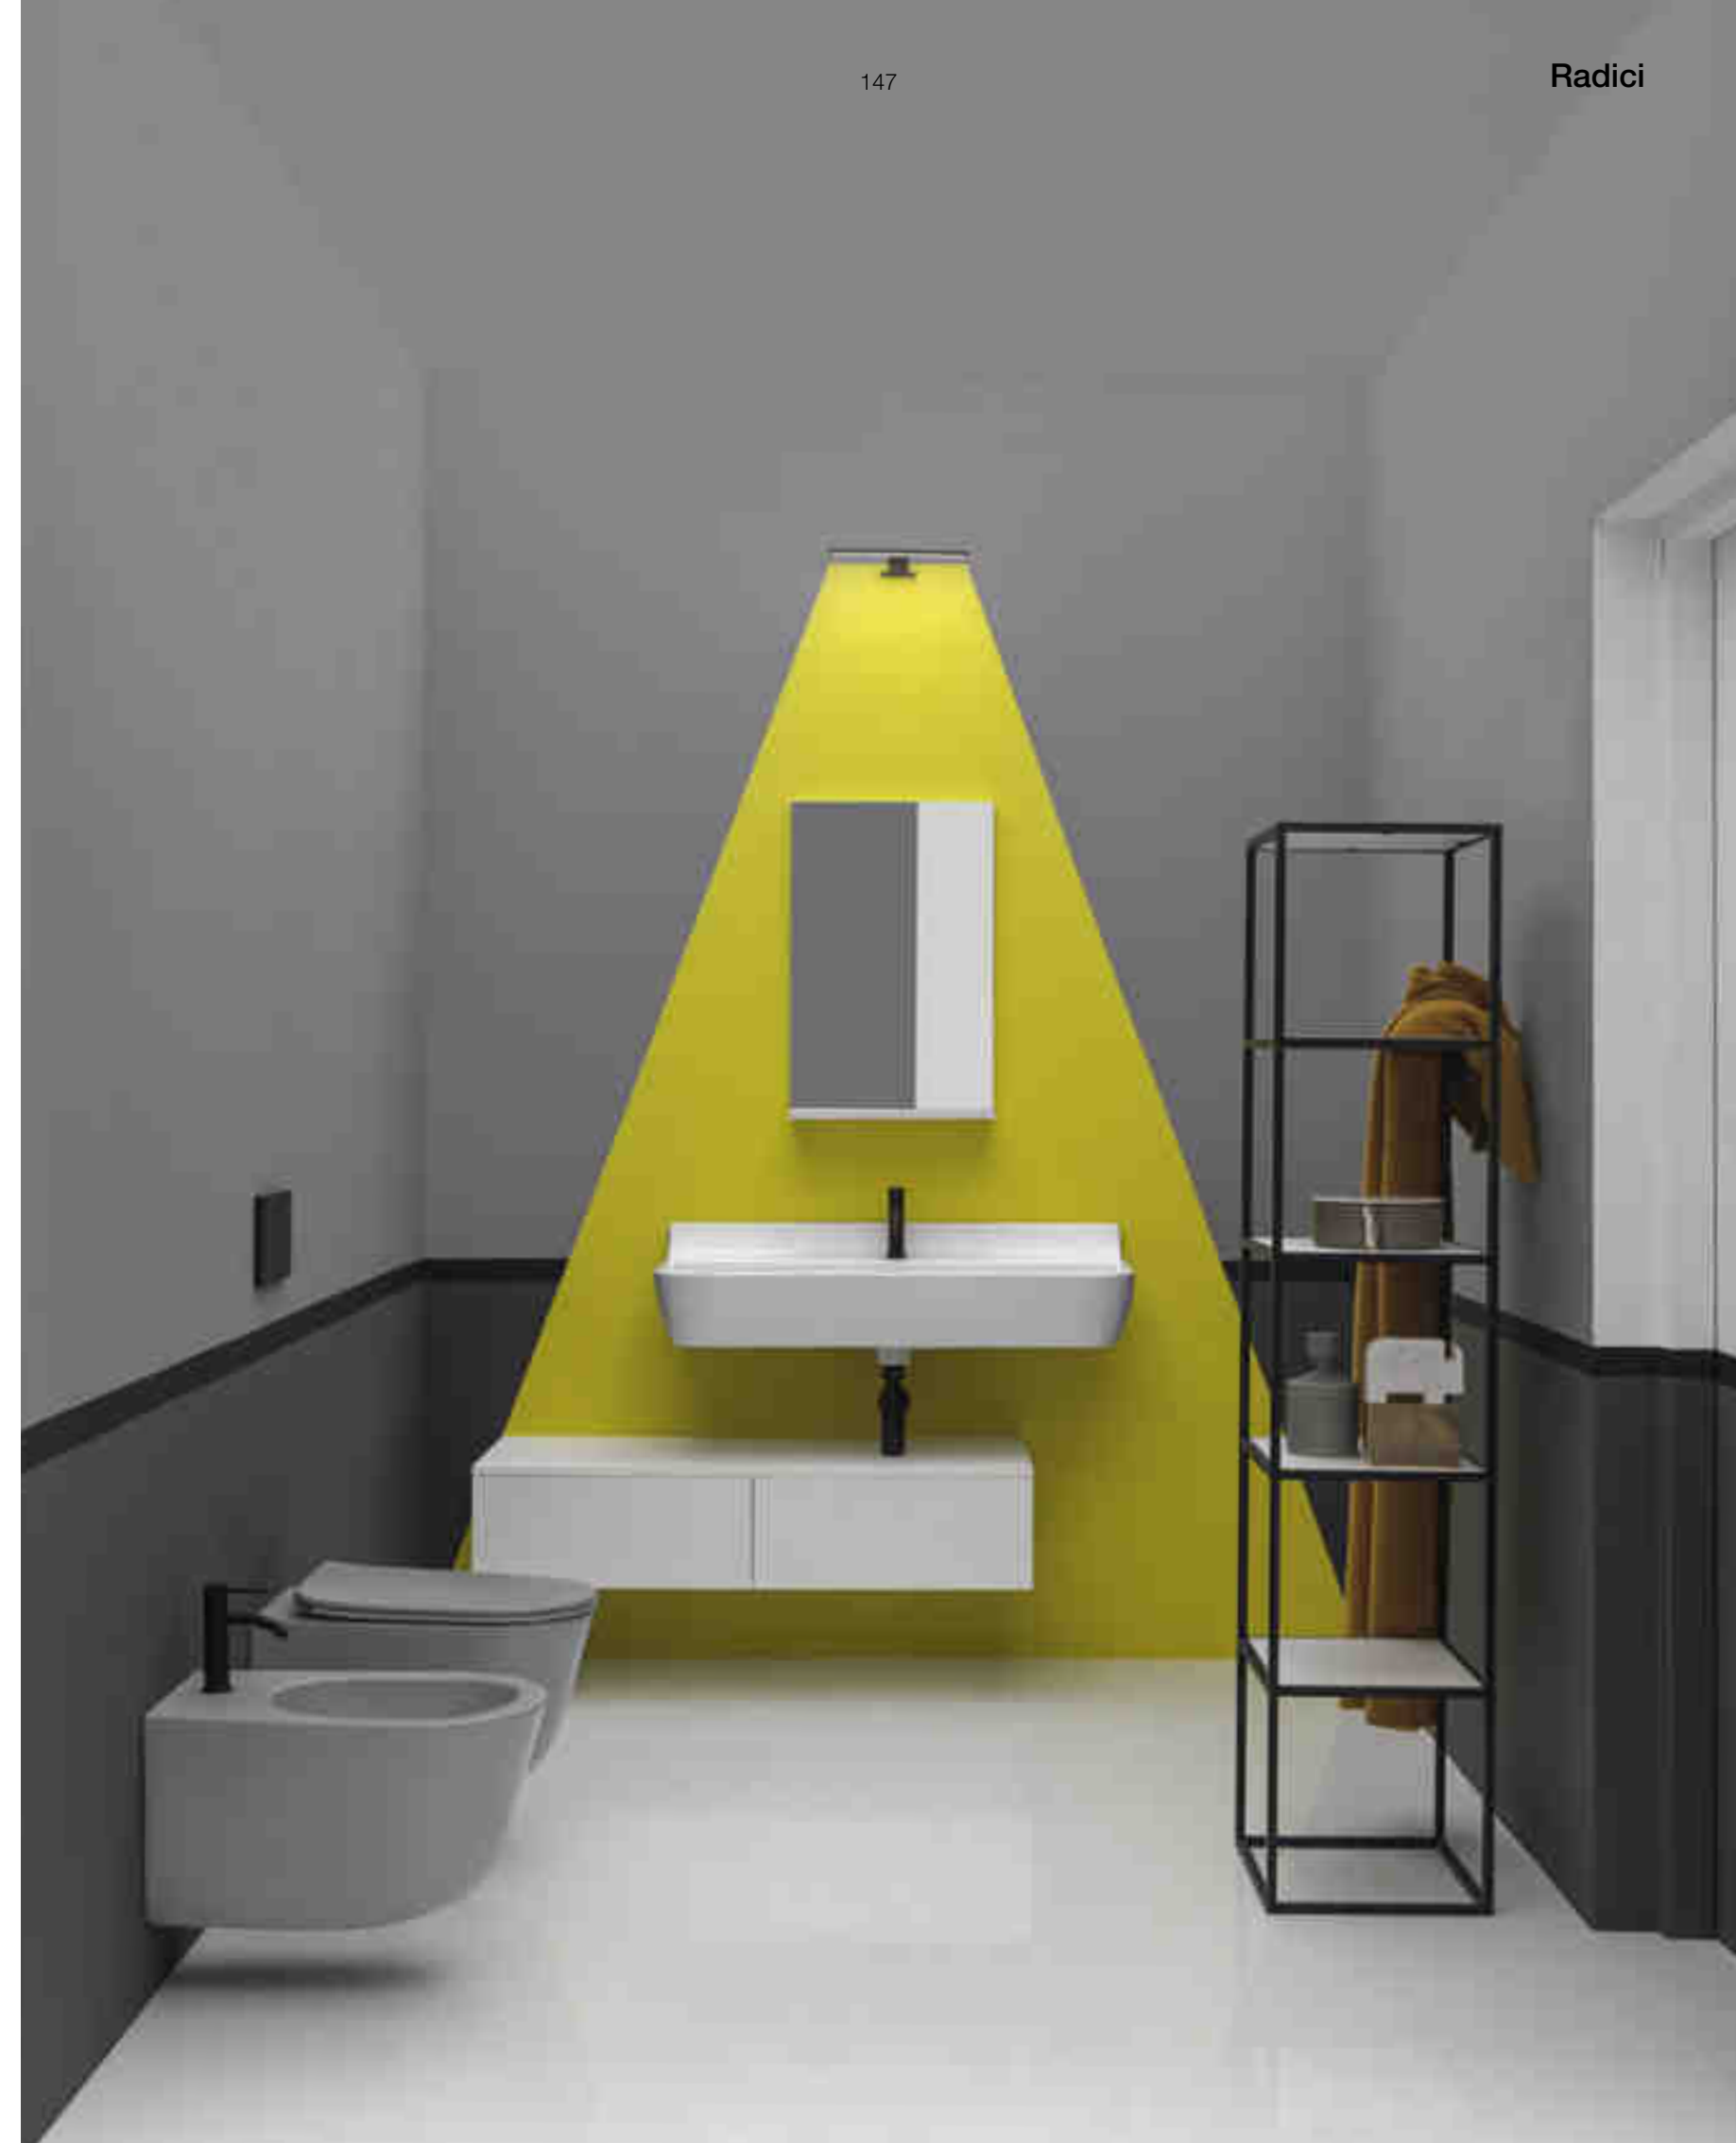

_Set 2

87200-01 lavabo Bianco lucido 100 cm_basin White glossy 100 cm
MSC115-BM mobile con 2 cassetti Bianco matt 115x47,7 cm_cabinet with 2 drawers White matt 115x47,7 cm
88010-09 EVA vaso sospeso Grigio matt_EVA wall hung wc Grey matt
88020-09 EVA bidet sospeso Grigio matt_EVA wall hung bidet Grey matt
BA641015 placca B Nero matt_flushing plate B Black matt