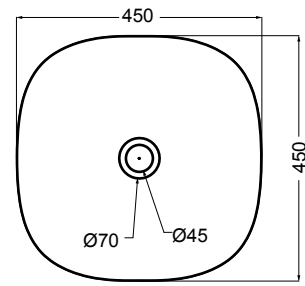

30081 lavabo da appoggio 60 cm_counter-top basin 60 cm

30091 lavabo incasso e da appoggio 60 cm_inset and counter-top basin 60 cm