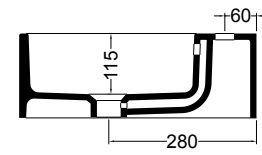

S868007 struttura in acciaio inox_inox stainless steel frame
MSC740 cassetto_drawer

SEZIONE TRASVERSALE
CROSS VIEW