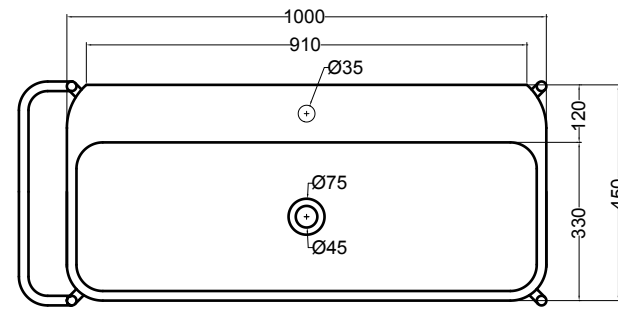

S8610007 struttura in acciaio inox_inox stainless steel frame
MSC945 cassetto_drawer