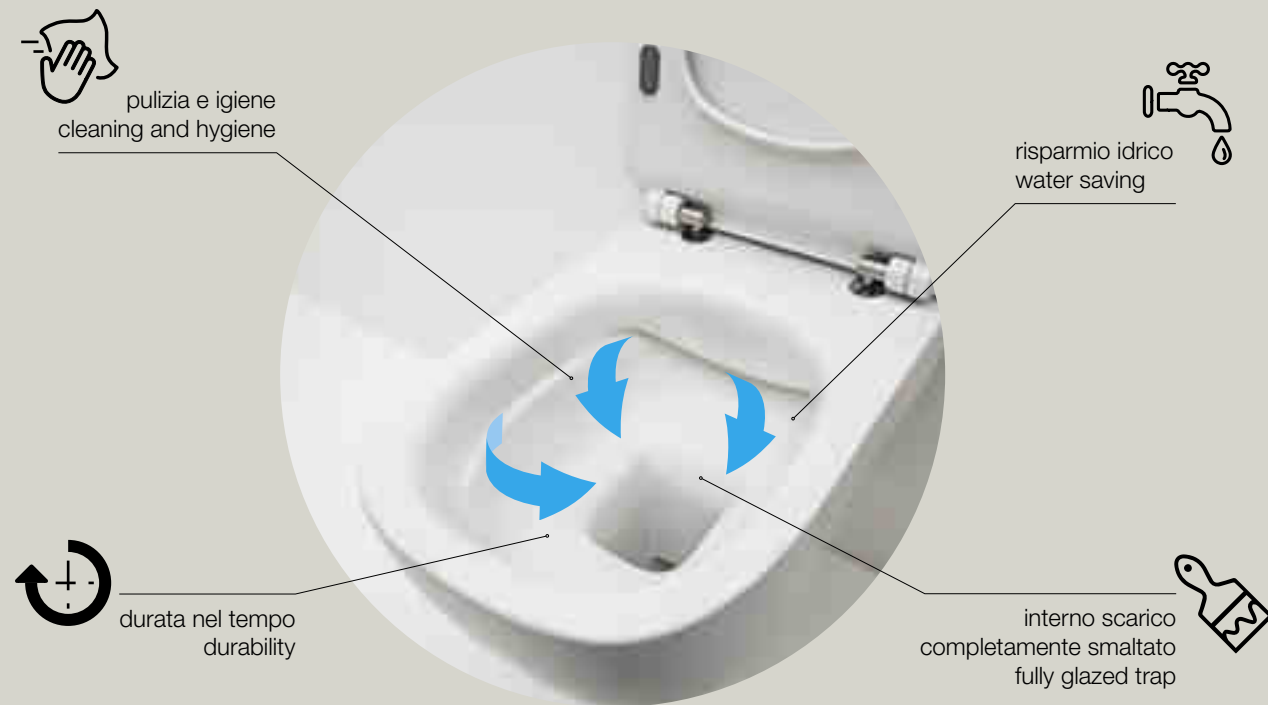

NORIM®

Il sistema NORIM®, senza brida, garantisce la distribuzione uniforme dell'acqua sull'intera superficie del wc senza spruzzi, facilitando la pulizia, riducendo il consumo di detersivi e assicurando un sanitario performante nel tempo.

NORIM® technology, rimless, enable an uniform water distribution throughout the entire wc surface without any splashing, it makes the cleaning easy, reduces the consumption of detergents and grants a good performance over the time.