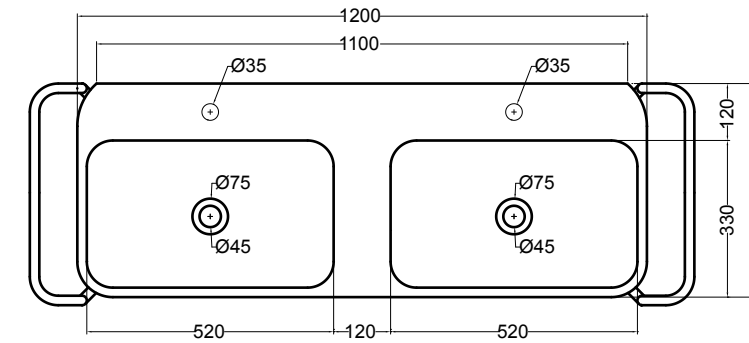

SEZIONE LONGITUDINALE
LONGITUDINAL VIEW

VISTA POSTERIORE
REAR VIEW

VISTA FRONTALE
FRONT VIEW

VISTA LATERALE
SIDE VIEW

S8612007 struttura in acciaio inox_inox stainless steel frame
R8612007 ripiano in metallo_metal shelf