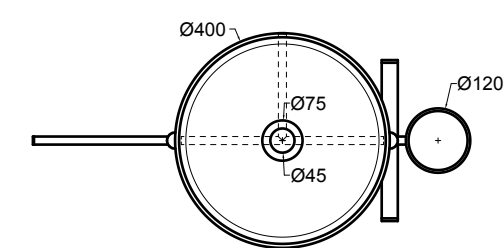

VISTA FRONTALE
FRONT VIEW