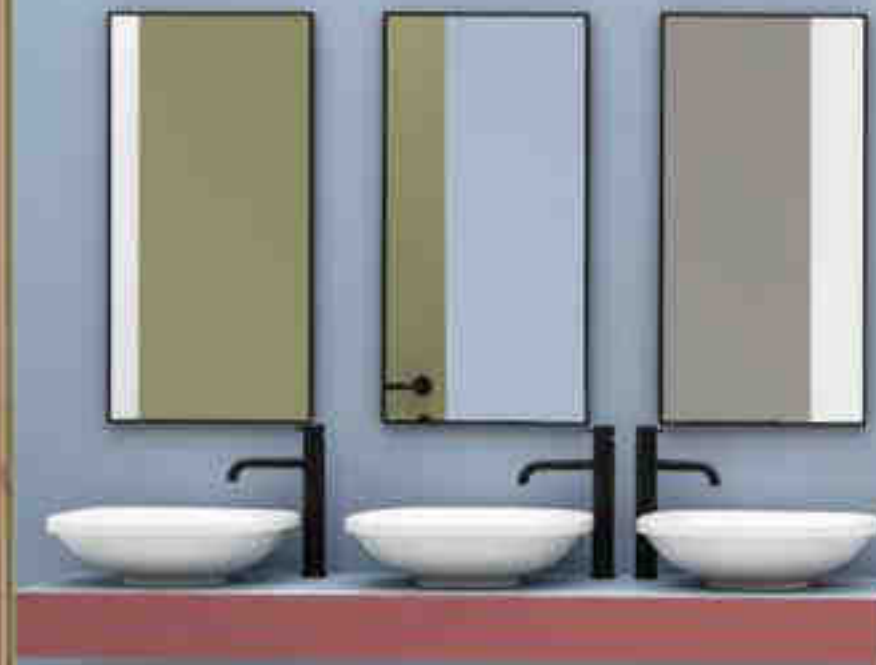

_Set 3

30090-12 lavabo Bianco matt 45 cm_basin White matt 45 cm
330279 specchio 40x80 cm_mirror 40x80 cm
40016022 piano d'appoggio grezzo stuccabile 160x50 cm_paintable wooden raw top 160x50 cm