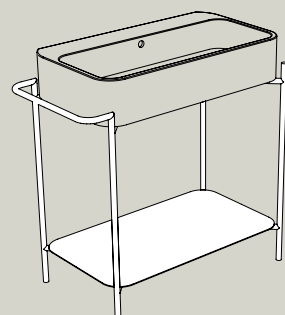

GM
Grigio matt
Grey matt

PR
Pino rosso
Pino rosso

PN
Pino nero
Pino nero

PC
Pino champagne
Pino champagne

RN
Rovere naturale
Natural oak

S864807 struttura_frame
R8648 ripiano_shelf
58x48xh90 cm

dx/sx

S868007 struttura_frame
R8680 ripiano_shelf
90x45xh90 cm