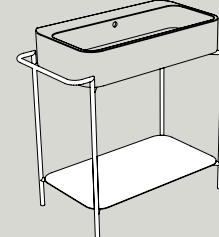

STRUTTURA/RIPIANO
FRAME/SHELF
S868007/R868007
90x45xh80 cm